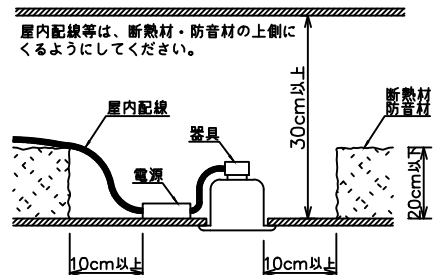

安全に関するご注意

- この器具は、重耐塩地域を含む、一般通常環境の屋外防雨・防湿形天井埋込専用器具です。一般通常環境以外の所、サウナ風呂、業務用浴室、傾斜天井、壁面、床面では使用しないでください。落下・感電・火災の原因になります。
- 硫黄成分を含む温泉地など、腐食性ガスが発生する場所での使用は避けてください。感電・火災の原因となります。
- この器具は、住宅の断熱施工天井にはご使用できません。
- 断熱施工の天井内に使用するには、器具と断熱材・防音材・造管材等は下図のような空隙を設けて施工してください。誤った施工をしますと、火災の原因になります。

- 被照射面とは0.2m以上離してください。過熱による火災の原因となります。

- ロックウール等のやわらかい天井には取り付けしないでください。天井材破損・器具落下などの原因となります。
- ガス機器等の温度の高くなるものの上に取り付けしないでください。火災の原因となります。
- 電源電圧は、定格電圧±6%内でご使用下さい。感電・火災の原因になります。

使用上のご注意

- LEDにはバツキがあり、同一型番であっても商品ごとに発光色、明るさ、点灯時間（始動時）が異なる場合があります。
- 屋外天井施工時（軒下）は雨線内でご使用ください。

定格光束	450 lm
LED照明器具の固有エネルギー消費効率	32.8 lm/W
LED光源寿命	40000時間

				機能			防雨・防湿用		特記事項	
				取付場所	屋外 天井埋込専用				1/2照度角 25° 可動範囲 首振角片側30° 回転角度360°	
				電源接続	送り端子台（アース付）				カットオフ35° 位相調光可能 1%~100% 調光器別売 オプション別売	
5	取付バネ	ステンレス板		消費電力	13.7 W	定格電圧	100 V			スイッチ無し
4	灯具	アルミダイカスト	黒塗装	電気容量	16VA					
3	パッキン	シリコン	黒	LED付 交換不可	LED13.7W（標準出力） 演色性 Ra83 電球色（3000K）					
2	コーン	プラスチック	クロームメッキ							
1	枠	アルミダイカスト	ステンカラー色塗装							
No.	部品名	材質	備考	器具重量	約 0.8 kg				鹿毛 赤濱 ①	