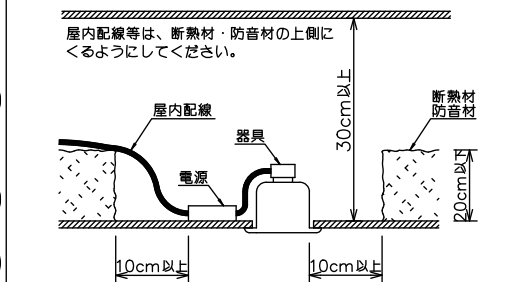

安全に関するご注意

- この器具は、重耐塩地域を含む、一般通常環境の屋外防雨・防湿形天井埋込専用器具です。一般通常環境以外の所、サウナ風呂、業務用浴室、傾斜天井、壁面、床面では使用しないでください。落下・感電・火災の原因となります。
- 硫黄成分を含む温泉地など、腐食性ガスが発生する場所でのご使用は避けてください。感電・火災の原因となります。
- この器具は、住宅の断熱施工天井にはご使用できません。
- 断熱施工の天井内に使用するには、器具と断熱材・防音材・造営材等は下図のような空間を設けて施工してください。誤った施工をしますと、火災の原因となります。

- 被照射面とは0.2m以上離してください。過熱による火災の原因となります。

- ロックウール等のやわらかい天井には取り付けしないでください。天井材破損・器具落下などの原因となります。
- ガス機器等の温度の高くなるものの上に取り付けしないでください。火災の原因となります。
- 電源電圧は、定格電圧±6%以内でご使用下さい。感電・火災の原因となります。

使用上のご注意

- LEDにはパルス電圧があり、同一型番であっても商品ごとに発光色、明るさ、点灯時間（始動時）が異なる場合があります。
- 屋外天井施工時（軒下）は雨線内でご使用ください。

定格光束	710 lm
LED照明器具の固有エネルギー消費効率	28.4 lm/W
LED光源寿命	40000時間

No.	部品名	材質	備考	機能	防雨・防湿用	特記事項
				取付場所	屋外 天井埋込専用	1/2照度角 30° 可動範囲 首振り片側30° 回転角度360° カットオフ35° 位相調光可能 1%~100% 調光器別売 防水・防塵性能：IP44 オプション別売 スイッチ無し
				電源接続	送り端子台（アース付）	
				消費電力	25 W 定格電圧 100 V	
5	取付パネ	ステンレス板		電気容量	25VA	
				LED付 交換不可	LED25W（標準出力） 演色性 Ra83 白色（4000K）	
				器具重量	約 0.8 kg	鹿毛 赤濱 ①