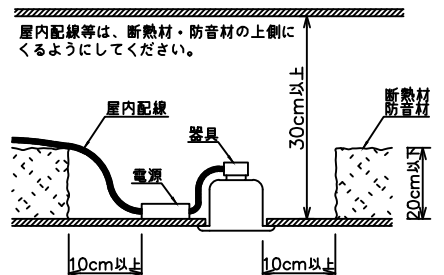

安全に関するご注意

- この器具は、重耐塩地域を含む、一般通常環境の屋外防雨・防湿形天井埋込専用器具です。一般通常環境以外の所、サウナ風呂、業務用浴室、傾斜天井、壁面、床面では使用しないでください。落下・感電・火災の原因となります。
- 硫黄成分を含む温泉地など、腐食性ガスが発生する場所でのご使用は避けてください。感電・火災の原因となります。
- この器具は、住宅の断熱施工天井にはご使用できません。
- 断熱施工の天井内に使用するには、器具と断熱材・防音材・造管材等は下図のような空圏を設けて施工してください。誤った施工をしますと、火災の原因となります。

- 被照射面とは0.2m以上離してください。過熱による火災の原因となります。

- ロックウール等のやわらかい天井には取り付けしないでください。天井材破損・器具落下などの原因となります。
- ガス機器等の温度の高くなるものの上に取り付けしないでください。火災の原因となります。
- 電源電圧は、定格電圧±6%内でご使用下さい。感電・火災の原因となります。

使用上のご注意

- LEDにはバツキがあり、同一型番であっても商品ごとに発光色、明るさ、点灯時間（始動時）が異なる場合があります。
- 屋外天井施工時（軒下）は雨線内でご使用ください。