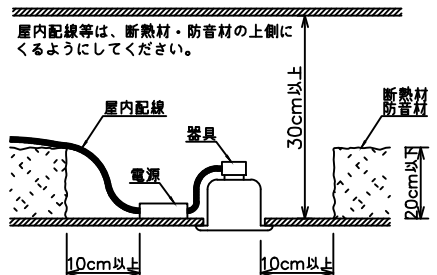

安全に関するご注意

- この器具は、重耐塩地域を含む、一般通常環境の屋外防雨・防湿形天井埋込専用器具です。一般通常環境以外の所、サウナ風呂、業務用浴室、傾斜天井、壁面、床面では使用しないでください。落下・感電・火災の原因になります。
- 硫黄成分を含む温泉地など、腐食性ガスが発生する場所でのご使用は避けてください。感電・火災の原因となります。
- この器具は、住宅の断熱施工天井にはご使用できません。
- 断熱施工の天井内に使用するには、器具と断熱材・防音材・造管材等は下図のような空圏を設けて施工してください。誤った施工をしますと、火災の原因になります。

- 被照斜面とは0.2m以上離してください。過熱による火災の原因となります。

- ロックウール等のやわらかい天井には取り付けしないでください。天井材破損・器具落下などの原因となります。
- ガス機器等の温度の高くなるものの上に取り付けしないでください。火災の原因となります。
- 電源電圧は、定格電圧±6%内でご使用下さい。感電・火災の原因になります。

使用上のご注意

- LEDにはバツキがあり、同一型番であっても商品ごとに発光色、明るさ、点灯時間（始動時）が異なる場合があります。
- 屋外天井施工時（軒下）は雨線内でご使用ください。

定格光束	430 lm
LED照明器具の固有エネルギー消費効率	31.3 lm/W
LED光源寿命	40000時間

				機能	防雨・防湿用	特記事項
				取付場所	屋外 天井埋込専用	1/2照度角 25° 可動範囲 首振角片側30° 回転角度360°
				電源接続	送り端子台（アース付）	
5	取付パネ	ステンレス板		消費電力	13.7 W 定格電圧 100~242V	カットオフ35° 調光器併用不可 防水・防塵性能：IP44 オプション別売
4	灯具	アルミダイカスト	黒塗装	電気容量	16VA(100V)/18VA(200V)/22VA(242V)	
3	パッキン	シリコン	黒	LED 付 交換不可	LED13.7W（標準出力） 演色性 Ra83 電球色（2700K）	スイッチ無し
2	コーン	プラスチック	クロームメッキ			
1	枠	アルミダイカスト	ステンカラー色塗装			
No.	部品名	材質	備考	器具重量	約 0.7 kg	鹿毛 赤濱 ①