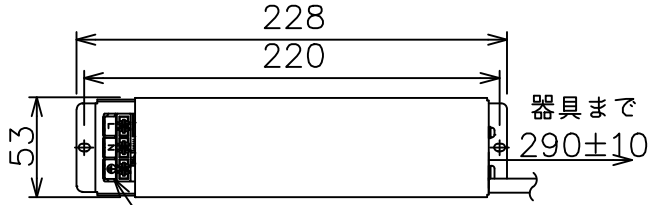

埋込穴寸法

重耐塩仕様

送り端子台 (アース付)

安全に関するご注意

- この器具は、重耐塩地域を含む、一般通常環境の屋外防雨・防湿形天井埋込専用器具です。一般通常環境以外の所、サウナ風呂、業務用浴室、傾斜天井、壁面、床面では使用しないでください。落下・感電・火災の原因となります。
- 硫黄成分を含む温泉地など、腐食性ガスが発生する場所でのご使用は避けてください。感電・火災の原因となります。
- この器具は、住宅の断熱施工天井にはご使用できません。
- 断熱施工の天井内に使用する場合には、器具と断熱材・防音材・造管材等は下図のような空圏を設けて施工してください。誤った施工をしますと、火災の原因となります。

定格光束	670 lm
LED照明器具の固有エネルギー消費効率	48.9 lm/W
LED光源寿命	40000時間

				機能	防雨・防湿用	特記事項	
				取付場所	屋外 天井埋込専用	1/2照度角 27° カットオフ35° 位相調光可能 1%~100% 調光器別売 防水・防塵性能：IP44	
				電源接続	送り端子台（アース付）		
5	取付バネ	ステンレス板		消費電力	13.7 W	定格電圧	100 V
4	灯具	アルミダイカスト	黒塗装	電気容量	16VA		
3	パッキン	シリコン	乳白半透明	LED 付 交換不可	LED13.7W（標準出力） 演色性 Ra83 電球色（2700K）		
2	コーン	プラスチック	クロームメッキ				
1	枠	アルミダイカスト	ステンカラー色塗装				
No.	部品名	材質	備考	器具重量	約	0.8 kg	スイッチ無し
							鹿毛 赤濱 ①