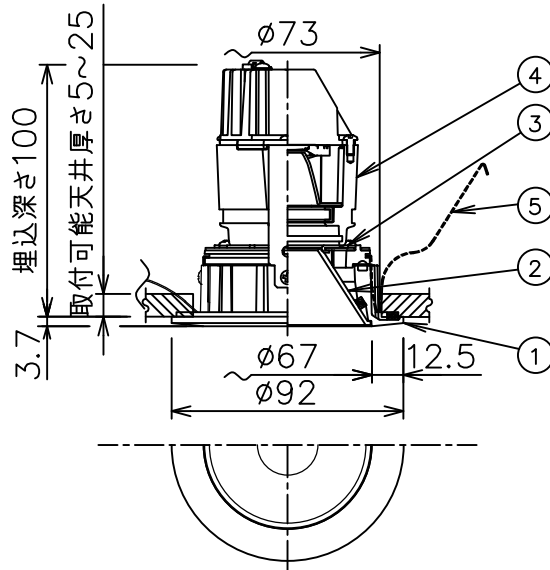

埋込穴寸法

重耐塩仕様

送り端子台 (アース付)

安全に関するご注意

- この器具は、重耐塩地域を含む、一般通常環境の屋外防雨・防湿形天井埋込専用器具です。一般通常環境以外の所、サウナ風呂、業務用浴室、傾斜天井、壁面、床面では使用しないでください。落下・感電・火災の原因となります。
- 硫黄成分を含む温泉地など、腐食性ガスが発生する場所でのご使用は避けてください。感電・火災の原因となります。
- この器具は、住宅の断熱施工天井にはご使用できません。
- 断熱施工の天井内に使用する場合には、器具と断熱材・防音材・造管材等は下図のような空圏を設けて施工してください。誤った施工をしますと、火災の原因となります。

定格光束	670 lm
LED照明器具の固有エネルギー消費効率	48.9 lm/W
LED光源寿命	40000時間

				機能	防雨・防湿用	特記事項	
				取付場所	屋外 天井埋込専用	1/2照度角 27° カットオフ35° 位相調光可能 1%~100% 調光器別売 防水・防塵性能：IP44	
				電源接続	送り端子台（アース付）		
5	取付バネ	ステンレス板		消費電力	13.7 W	定格電圧	100 V
4	灯具	アルミダイカスト	黒塗装	電気容量	16VA		
3	パッキン	シリコン	乳白半透明	LED 付 交換不可	LED13.7W（標準出力） 演色性 Ra83 電球色（2700K）		
2	コーン	プラスチック	クロームメッキ				
1	枠	アルミダイカスト	ステンカラー色塗装				
No.	部品名	材質	備考	器具重量	約	0.8 kg	スイッチ無し
							鹿毛 赤濱 ①