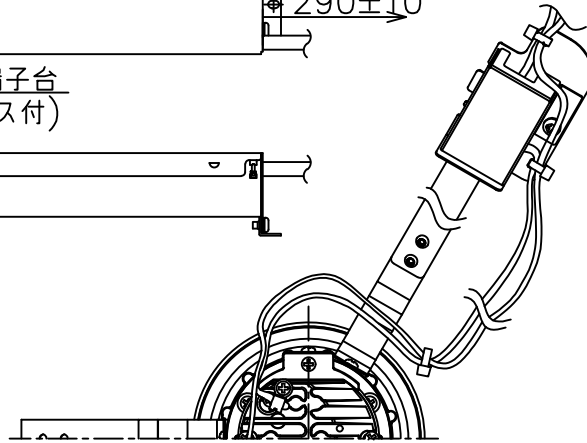

埋込穴寸法

重耐塩仕様

送り端子台 (アース付)

安全に関するご注意

- この器具は、重耐塩地域を含む、一般通常環境の屋外防雨・防湿形天井埋込専用器具です。一般通常環境以外の所、サウナ風呂、業務用浴室、傾斜天井、壁面、床面では使用しないでください。落下・感電・火災の原因となります。
- 硫黄成分を含む温泉地など、腐食性ガスが発生する場所でのご使用は避けてください。感電・火災の原因となります。
- この器具は、住宅の断熱施工天井にはご使用できません。
- 断熱施工の天井内に使用する場合には、器具と断熱材・防音材・造管材等は下図のような空圏を設けて施工してください。誤った施工をしますと、火災の原因となります。

- 被照射面とは0.2m以上離してください。過熱による火災の原因となります。

- ロックウール等のやわらかい天井には取り付けしないでください。天井材破損・器具落下などの原因となります。
- ガス機器等の温度の高くなるものの上に取り付けしないでください。火災の原因となります。
- 電源電圧は、定格電圧±6%内でご使用下さい。感電・火災の原因となります。

使用上のご注意

- LEDにはバツキがあり、同一型番であっても商品ごとに発光色、明るさ、点灯時間（始動時）が異なる場合があります。
- 屋外天井施工時（軒下）は雨線内でご使用ください。

定格光束	670 lm
LED照明器具の固有エネルギー消費効率	48.9 lm/W
LED光源寿命	40000時間

				機能	防雨・防湿用	特記事項	
				取付場所	屋外 天井埋込専用	1/2照度角 27° カットオフ35° 位相調光可能 1%~100% 調光器別売 防水・防塵性能：IP44	
				電源接続	送り端子台（アース付）		
5	取付バネ	ステンレス板		消費電力	13.7 W	定格電圧	100 V
4	灯具	アルミダイカスト	黒塗装	電気容量	16VA		
3	パッキン	シリコン	乳白半透明	LED 付 交換不可	LED13.7W（標準出力） 演色性 Ra83 電球色（2700K）		
2	コーン	プラスチック	クロームメッキ				
1	枠	アルミダイカスト	ステンカラー色塗装				
No.	部品名	材質	備考	器具重量	約	0.8 kg	スイッチ無し
							鹿毛 赤濱 ①