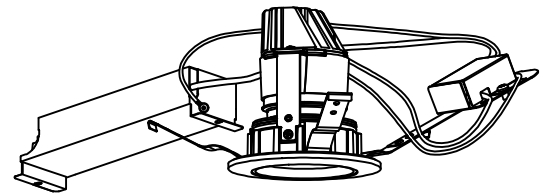

埋込穴寸法

重耐塩仕様

送り端子台 (アース付)

安全に関するご注意

- この器具は、重耐塩地域を含む、一般通常環境の屋外防雨・防湿形天井埋込専用器具です。一般通常環境以外の所、サウナ風呂、業務用浴室、傾斜天井、壁面、床面では使用しないでください。落下・感電・火災の原因となります。
- 硫黄成分を含む温泉地など、腐食性ガスが発生する場所でのご使用は避けてください。感電・火災の原因となります。
- この器具は、住宅の断熱施工天井にはご使用できません。
- 断熱施工の天井内に使用する場合には、器具と断熱材・防音材・造管材等は下図のような空圏を設けて施工してください。誤った施工をしますと、火災の原因となります。

- 被照射面とは0.2m以上離してください。過熱による火災の原因となります。

- ロックウール等のやわらかい天井には取り付けしないでください。天井材破損・器具落下などの原因となります。
- ガス機器等の温度の高くなるものの上に取り付けしないでください。火災の原因となります。
- 電源電圧は、定格電圧±6%内でご使用下さい。感電・火災の原因となります。

使用上のご注意

- LEDにはバツキがあり、同一型番であっても商品ごとに発光色、明るさ、点灯時間（始動時）が異なる場合があります。
- 屋外天井施工時（軒下）は雨線内でご使用ください。

定格光束	670 lm
LED照明器具の固有エネルギー消費効率	48.9 lm/W
LED光源寿命	40000時間

				機能	防雨・防湿用	特記事項	
				取付場所	屋外 天井埋込専用	1/2照度角 27° カットオフ35° 位相調光可能 1%~100% 調光器別売 防水・防塵性能：IP44	
				電源接続	送り端子台（アース付）		
5	取付バネ	ステンレス板		消費電力	13.7 W	定格電圧	100 V
4	灯具	アルミダイカスト	黒塗装	電気容量	16VA		
3	パッキン	シリコン	乳白半透明	LED 付 交換不可	LED13.7W（標準出力） 演色性 Ra83 電球色（2700K）		
2	コーン	プラスチック	クロームメッキ				
1	枠	アルミダイカスト	ステンカラー色塗装				
No.	部品名	材質	備考	器具重量	約	0.8 kg	スイッチ無し
							鹿毛 赤濱 ①