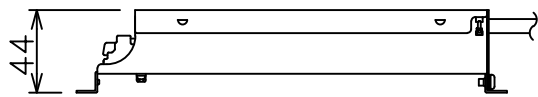

埋込穴寸法

重耐塩仕様

送り端子台 (アース付)

安全に関するご注意

- この器具は、重耐塩地域を含む、一般通常環境の屋外防雨・防湿形天井埋込専用器具です。一般通常環境以外の所、サウナ風呂、業務用浴室、傾斜天井、壁面、床面では使用しないでください。落下・感電・火災の原因となります。
- 硫黄成分を含む温泉地など、腐食性ガスが発生する場所でのご使用は避けてください。感電・火災の原因となります。
- この器具は、住宅の断熱施工天井にはご使用できません。
- 断熱施工の天井内に使用する場合には、器具と断熱材・防音材・造管材等は下図のような空圏を設けて施工してください。誤った施工をしますと、火災の原因となります。

- 被照射面とは0.2m以上離してください。過熱による火災の原因となります。

- ロックウール等のやわらかい天井には取り付けしないでください。天井材破損・器具落下などの原因となります。
- ガス機器等の温度の高くなるものの上に取り付けしないでください。火災の原因となります。
- 電源電圧は、定格電圧±6%内でご使用下さい。感電・火災の原因となります。

使用上のご注意

- LEDにはバツキがあり、同一型番であっても商品ごとに発光色、明るさ、点灯時間（始動時）が異なる場合があります。
- 屋外天井施工時（軒下）は雨線内でご使用ください。

定格光束	670 lm
LED照明器具の固有エネルギー消費効率	48.9 lm/W
LED光源寿命	40000時間

				機能	防雨・防湿用	特記事項	
				取付場所	屋外 天井埋込専用	1/2照度角 27° カットオフ35° 位相調光可能 1%~100% 調光器別売 防水・防塵性能：IP44	
				電源接続	送り端子台（アース付）		
5	取付バネ	ステンレス板		消費電力	13.7 W	定格電圧	100 V
4	灯具	アルミダイカスト	黒塗装	電気容量	16VA		
3	パッキン	シリコン	乳白半透明	LED 付 交換不可	LED13.7W（標準出力） 演色性 Ra83 電球色（2700K）		
2	コーン	プラスチック	クロームメッキ				
1	枠	アルミダイカスト	ステンカラー色塗装				
No.	部品名	材質	備考	器具重量	約	0.8 kg	スイッチ無し
							鹿毛 赤濱 ①