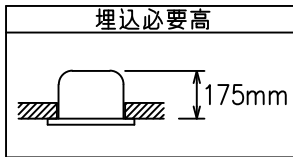

重耐塩仕様

安全に関するご注意

- この器具は、重耐塩地域を含む、一般通常環境の屋外防雨・防湿形天井埋込専用器具です。一般通常環境以外の所、サウナ風呂、業務用浴室、傾斜天井、壁面、床面では使用しないでください。落下・感電・火災の原因となります。
- 硫黄成分を含む温泉地など、腐食性ガスが発生する場所でのご使用は避けてください。感電・火災の原因となります。
- この器具は、住宅の断熱施工天井にはご使用できません。
- 断熱施工の天井内に使用する場合には、器具と断熱材・防音材・造管材等は下図のような空圏を設けて施工してください。誤った施工をしますと、火災の原因となります。

- 被照射面とは0.2m以上離してください。過熱による火災の原因となります。

- ロックウール等のやわらかい天井には取り付けしないでください。天井材破損・器具落下などの原因となります。
- ガス機器等の温度の高くなるものの上に取り付けしないでください。火災の原因となります。
- 電源電圧は、定格電圧±6%内でご使用下さい。感電・火災の原因となります。

使用上のご注意

- LEDにはバツキがあり、同一型番であっても商品ごとに発光色、明るさ、点灯時間（始動時）が異なる場合があります。
- 屋外天井施工時（軒下）は雨線内でご使用ください。

定格光束	670 lm
LED照明器具の固有エネルギー消費効率	48.9 lm/W
LED光源寿命	40000時間

				機能	防雨・防湿用	特記事項	
				取付場所	屋外 天井埋込専用	1/2照度角 27° カットオフ35° 位相調光可能 1%~100% 調光器別売 防水・防塵性能：IP44	
				電源接続	送り端子台（アース付）		
5	取付バネ	ステンレス板		消費電力	13.7 W	定格電圧	100 V
4	灯具	アルミダイカスト	黒塗装	電気容量	16VA		
3	パッキン	シリコン	乳白半透明	LED 付 交換不可	LED13.7W（標準出力） 演色性 Ra83 電球色（2700K）		
2	コーン	プラスチック	クロームメッキ				
1	枠	アルミダイカスト	ステンカラー色塗装				
No.	部品名	材質	備考	器具重量	約	0.8 kg	スイッチ無し
							鹿毛 赤濱 ①