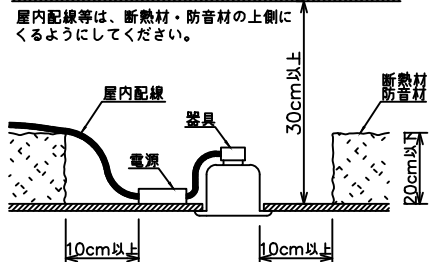

埋込穴寸法

重耐塩仕様

送り端子台 (アース付)

安全に関するご注意

- この器具は、重耐塩地域を含む、一般通常環境の屋外防雨・防湿形天井埋込専用器具です。一般通常環境以外の所、サウナ風呂、業務用浴室、傾斜天井、壁面、床面では使用しないでください。落下・感電・火災の原因となります。
- 硫黄成分を含む温泉地など、腐食性ガスが発生する場所でのご使用は避けてください。感電・火災の原因となります。
- この器具は、住宅の断熱施工天井にはご使用できません。
- 断熱施工の天井内に使用する場合には、器具と断熱材・防音材・造管材等は下図のような空圏を設けて施工してください。誤った施工をしますと、火災の原因となります。

- 被照射面とは0.2m以上離してください。過熱による火災の原因となります。

- ロックウール等のやわらかい天井には取り付けしないでください。天井材破損・器具落下などの原因となります。
- ガス機器等の温度の高くなるものの上に取り付けしないでください。火災の原因となります。
- 電源電圧は、定格電圧±6%内でご使用下さい。感電・火災の原因となります。

使用上のご注意

- LEDにはバツキがあり、同一型番であっても商品ごとに発光色、明るさ、点灯時間（始動時）が異なる場合があります。
- 屋外天井施工時（軒下）は雨線内でご使用ください。

定格光束	670 lm
LED照明器具の固有エネルギー消費効率	48.9 lm/W
LED光源寿命	40000時間

				機能	防雨・防湿用	特記事項	
				取付場所	屋外 天井埋込専用	1/2照度角 27° カットオフ35° 位相調光可能 1%~100% 調光器別売 防水・防塵性能：IP44	
				電源接続	送り端子台（アース付）		
5	取付バネ	ステンレス板		消費電力	13.7 W	定格電圧	100 V
4	灯具	アルミダイカスト	黒塗装	電気容量	16VA		
3	パッキン	シリコン	乳白半透明	LED 付 交換不可	LED13.7W（標準出力） 演色性 Ra83 電球色（2700K）		
2	コーン	プラスチック	クロームメッキ				
1	枠	アルミダイカスト	ステンカラー色塗装				
No.	部品名	材質	備考	器具重量	約	0.8 kg	スイッチ無し
							鹿毛 赤濱 ①