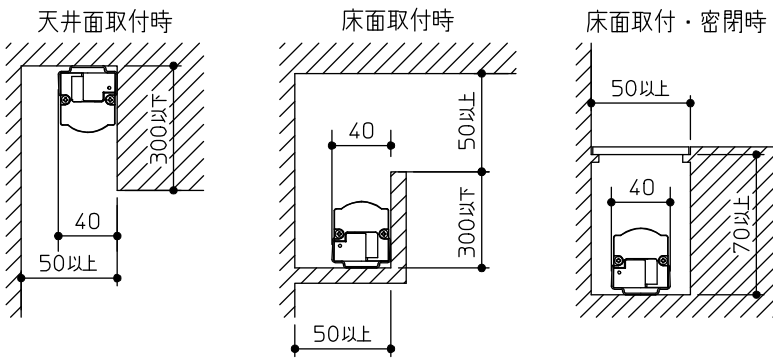

グリーン購入法適合

姿図

最小施工寸法…下記寸法は温度性能を満たすために必要な寸法です。(光の広がり考慮した寸法ではありません。)
 施工の際は器具取付けが容易に行えるようにご配慮ください。

※天井・壁横長取付の際は落下防止の為、取付用ストラップ(LZA-92792)を必ず使用してください。
 ※壁縦長取付の際は落下防止の為、取付用サドル(LZA-92793)を必ず使用してください。

※電源接続時には必ず電源ケーブル(LZA-92925)が必要です。
 1回路に1台お求めください。

定格光束	1880Lm
LED照明器具の固有エネルギー消費効率	109.9Lm/W
LED光源寿命	40000時間

No.	部品名	材質	備考	機能	一般用	特記事項
7				取付場所	屋内 天井付・壁付・床付兼用	1/2照度角 60° 縦長付・横長付兼用 調光器併用不可 連結最大30台まで(100V時) 連結最大50台まで(200V時) ※別売部品 電源接続ケーブル(LZA-92925) 延長用ケーブル(LZA-92927) 取付用ストラップ(LZA-92792) 取付用サドル(LZA-92793) 角度調整金具(LZA-92929)
6				電源接続	コネクタ	
5	コネクタ(送り側)			消費電力	17.1W 定格電圧 100/200V	
4	コネクタ(電源側)			電気容量	17VA	
3	取付金具	ステンレス板	3個付	LED付 交換不可	LED 17.1W 演色性 Ra83 電球色(3000K)	
2	本体	アルミ型材	シルバーアルマイト			
1	カバー	ポリカーボネート	乳白(マット)			
				器具重量	約 1.5 kg	スイッチ無し
						谷口 藤山 ⑤