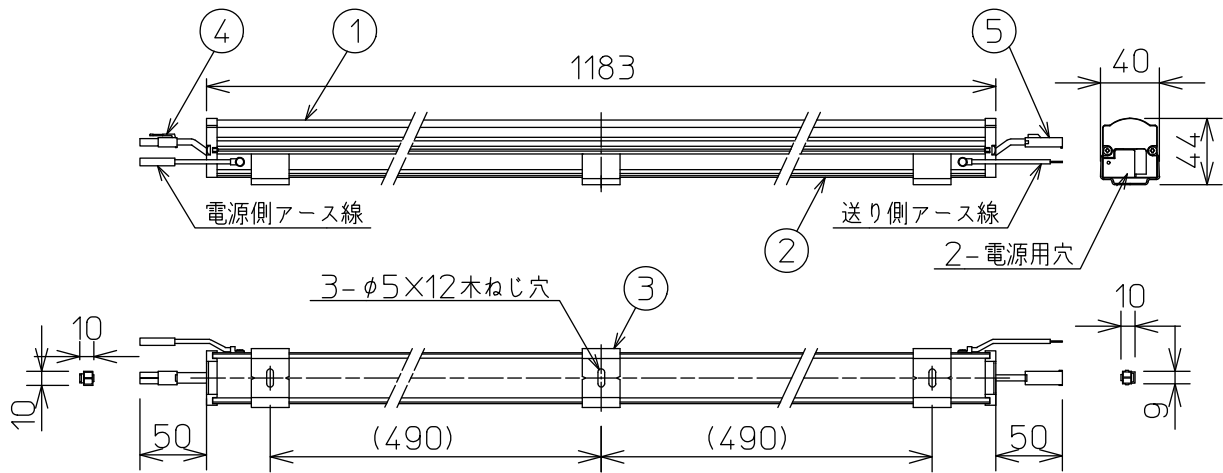

グリーン購入法適合

姿図

最小施工寸法…下記寸法は温度性能を満たすために必要な寸法です。(光の広がり考慮した寸法ではありません。)
 施工の際は器具取付けが容易に行えるようにご配慮ください。

※天井・壁横長取付の際は落下防止の為、取付用ストラップ(LZA-92792)を必ず使用してください。
 ※壁縦長取付の際は落下防止の為、取付用サドル(LZA-92793)を必ず使用してください。

※電源接続時には必ず電源ケーブル(LZA-92925)が必要です。
 1回路に1台お求めください。

定格光束	1880Lm
LED照明器具の固有エネルギー消費効率	109.9Lm/W
LED光源寿命	40000時間

No.	部品名	材質	備考	機能	一般用	特記事項
7				取付場所	屋内 天井付・壁付・床付兼用	1/2照度角 60° 縦長付・横長付兼用 調光器併用不可 連結最大30台まで(100V時) 連結最大50台まで(200V時) ※別売部品 電源接続ケーブル(LZA-92925) 延長用ケーブル(LZA-92927) 取付用ストラップ(LZA-92792) 取付用サドル(LZA-92793) 角度調整金具(LZA-92929)
6				電源接続	コネクタ	
5	コネクタ(送り側)			消費電力	17.1W 定格電圧 100/200V	
4	コネクタ(電源側)			電気容量	17VA	
3	取付金具	ステンレス板	3個付	LED付 交換不可	LED 17.1W 演色性 Ra83 電球色(3000K)	
2	本体	アルミ型材	シルバーアルマイト			
1	カバー	ポリカーボネート	乳白(マット)			
				器具重量	約 1.5 kg	スイッチ無し
						谷口 藤山 ⑤