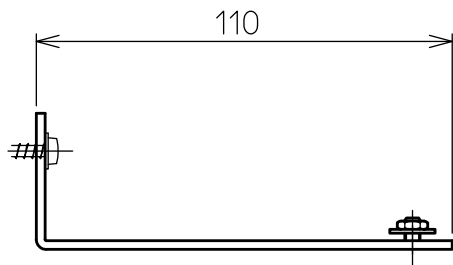

適合器具

- DSY-4390WWG・AWG・YWG・YBG
- DSY-4391WWG・AWG・YWG・YBG
- DSY-4392WWG・AWG・YWG・YBG
- DSY-4393WWG・AWG・YWG・YBG
- DSY-4394WWG・AWG・YWG・YBG
- DSY-4503FWG
- DSY-4504FWG
- DSY-4505FWG
- DSY-4506FWG
- DSY-4552FWG
- DSY-4553FWG
- DSY-4554FWG
- DSY-4555FWG
- DSY-4556FWG
- DSY-5259FWG
- DSY-5260FWG
- DSY-5261FWG
- DSY-5262FWG
- DSY-5263FWG
- DSY-5264FWG
- DSY-5265FWG

**⚠ 安全に関するご注意**

0 この器具は、単体では使用できません。  
仕様図または取扱説明書に従って、適正な組合せでご使用ください。  
落下・感電・火災の原因になります。

				機能	補助用	特記事項	
7				取付場所	-		/
6				電源接続	-		
5				消費電力	- W	定格電圧 - V	
4				電気容量	- VA		
3				適合ランプ	/		
2				付・別売			
1	L型金具	鋼板	白塗装				
No.	部品名	材質	備考	器具重量	約 0.01 kg	峠田 藤山 ①	