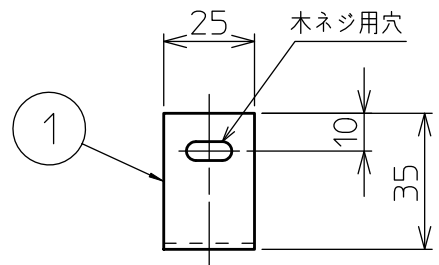

適合器具

- DSY-4390WWG・AWG・YWG・YBG
- DSY-4391WWG・AWG・YWG・YBG
- DSY-4392WWG・AWG・YWG・YBG
- DSY-4393WWG・AWG・YWG・YBG
- DSY-4394WWG・AWG・YWG・YBG
- DSY-4503FWG
- DSY-4504FWG
- DSY-4505FWG
- DSY-4506FWG
- DSY-4552FWG
- DSY-4553FWG
- DSY-4554FWG
- DSY-4555FWG
- DSY-4556FWG
- DSY-5259FWG
- DSY-5260FWG
- DSY-5261FWG
- DSY-5262FWG
- DSY-5263FWG
- DSY-5264FWG
- DSY-5265FWG

**⚠ 安全に関するご注意**

0 この器具は、単体では使用できません。  
仕様図または取扱説明書に従って、適正な組合せでご使用ください。  
落下・感電・火災の原因になります。

				機能	補助用	特記事項	
7				取付場所	-		/
6				電源接続	-		
5				消費電力	- W	定格電圧 - V	
4				電気容量	- VA		
3				適合ランプ	/		
2				付・別売			
1	L型金具	鋼板	白塗装				
No.	部品名	材質	備考	器具重量	約 0.01 kg	峠田 藤山 ①	