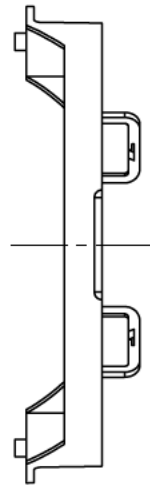

姿図

両面テープ貼付位置

### 安全に関するご注意

- この器具は、単体では使用できません。仕様図または取扱説明書に従って、適正な組み合わせでご使用ください。落下・感電・火災の原因になります。
- 必ず適合のLED照明と組合わせて使用してください。落下の恐れがあります。
- LED照明器具により、設置条件が異なります。取付けるLED照明器具の仕様図をご確認ください。落下の原因となります。

No.	部品名	材質	備考	機能	補助用	特記事項
7				取付場所	-	埋込穴φ100用
6				電源接続	-	
5				消費電力	- W 定格電圧 - V	
4				電気容量	-	
3				LED		
2	両面テープ			別売		
1	本体	PP樹脂	白	交換可		
No.	部品名	材質	備考	器具重量	約 0.02 kg	鹿毛 赤濱 ①