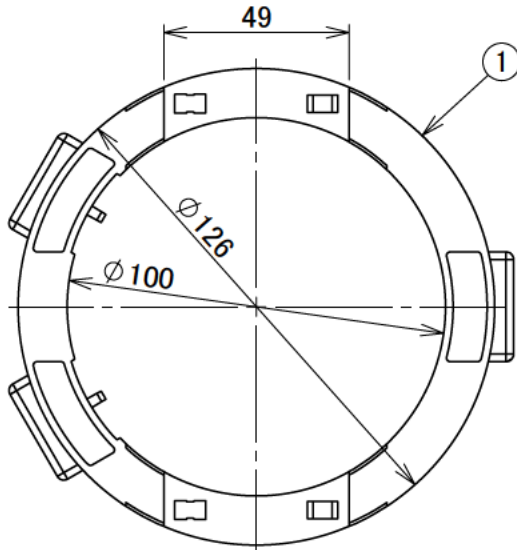

姿図

両面テープ貼付位置

### 安全に関するご注意

- この器具は、単体では使用できません。仕様図または取扱説明書に従って、適正な組み合わせでご使用ください。落下・感電・火災の原因になります。
- 必ず適合のLED照明と組合わせて使用してください。落下の恐れがあります。
- LED照明器具により、設置条件が異なります。取付けるLED照明器具の仕様図をご確認ください。落下の原因となります。

No.	部品名	材質	備考	機能	補助用	特記事項
7				取付場所	-	埋込穴φ100用
6				電源接続	-	
5				消費電力	- W 定格電圧 - V	
4				電気容量	-	
3				LED		
2	両面テープ			別売		
1	本体	PP樹脂	白	交換可		
No.	部品名	材質	備考	器具重量	約 0.02 kg	鹿毛 赤濱 ①