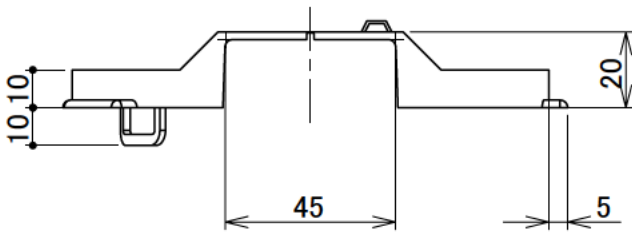

姿図

両面テープ貼付位置

### 安全に関するご注意

- この器具は、単体では使用できません。仕様図または取扱説明書に従って、適正な組み合わせでご使用ください。落下・感電・火災の原因になります。
- 必ず適合のLED照明と組合わせて使用してください。落下の恐れがあります。
- LED照明器具により、設置条件が異なります。取付けるLED照明器具の仕様図をご確認ください。落下の原因となります。

No.	部品名	材質	備考	機能	補助用	特記事項
7				取付場所	-	埋込穴φ100用
6				電源接続	-	
5				消費電力	- W 定格電圧 - V	
4				電気容量	-	
3				LED		
2	両面テープ			別売		
1	本体	PP樹脂	白	交換可		
No.	部品名	材質	備考	器具重量	約 0.02 kg	鹿毛 赤濱 ①