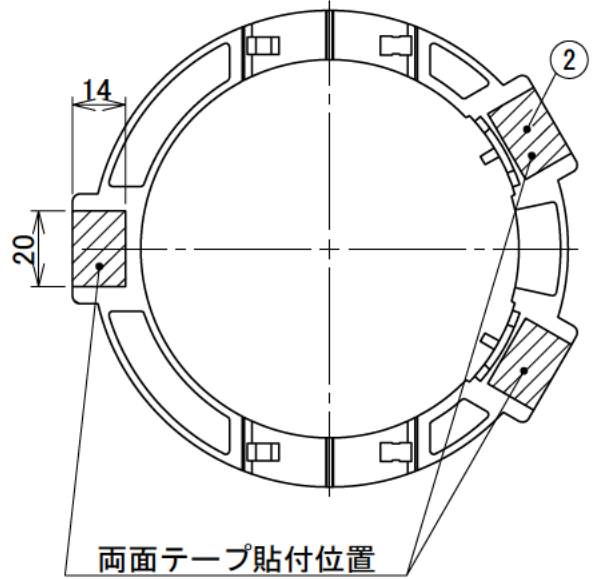

姿図

両面テープ貼付位置

### 安全に関するご注意

- この器具は、単体では使用できません。仕様図または取扱説明書に従って、適正な組み合わせでご使用ください。落下・感電・火災の原因になります。
- 必ず適合のLED照明と組合わせて使用してください。落下の恐れがあります。
- LED照明器具により、設置条件が異なります。取付けるLED照明器具の仕様図をご確認ください。落下の原因となります。

No.	部品名	材質	備考	機能	補助用	特記事項
7				取付場所	-	埋込穴φ100用
6				電源接続	-	
5				消費電力	- W 定格電圧 - V	
4				電気容量	-	
3				LED		
2	両面テープ			別売		
1	本体	PP樹脂	白	交換可		
No.	部品名	材質	備考	器具重量	約 0.02 kg	鹿毛 赤濱 ①