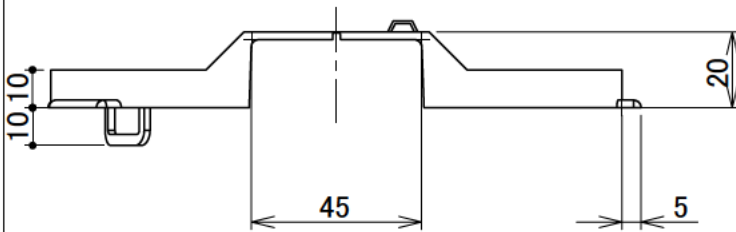

姿図

⚠ 安全に関するご注意

- この器具は、単体では使用できません。仕様図または取扱説明書に従って、適正な組み合わせでご使用ください。落下・感電・火災の原因になります。
- 必ず適合のLED照明と組合わせて使用してください。落下の恐れがあります。
- LED照明器具により、設置条件が異なります。取付けるLED照明器具の仕様図をご確認ください。落下の原因となります。

				機能	補助用	特記事項			
7				取付場所	-	埋込穴φ125用			
6			電源接続	-					
5			消費電力	- W	定格電圧				- V
4			電気容量	-					
3				LED					
2	両面テープ			別売					
1	本体	PP樹脂	白	交換可					
No.	部品名	材質	備考	器具重量	約	0.02	kg	鹿毛 赤濱 ①	