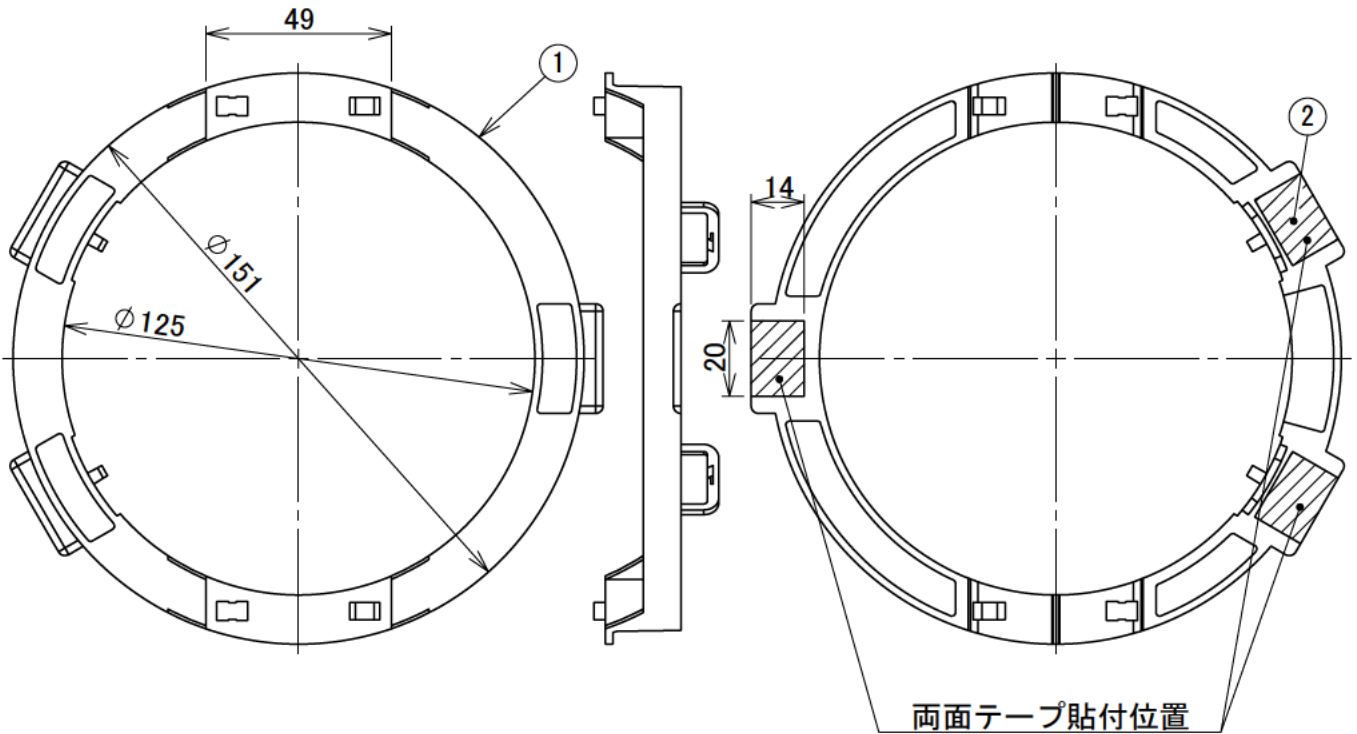

姿図

⚠ 安全に関するご注意

- この器具は、単体では使用できません。仕様図または取扱説明書に従って、適正な組み合わせでご使用ください。落下・感電・火災の原因になります。
- 必ず適合のLED照明と組合わせて使用してください。落下の恐れがあります。
- LED照明器具により、設置条件が異なります。取付けるLED照明器具の仕様図をご確認ください。落下の原因となります。

				機能	補助用	特記事項			
7				取付場所	-	埋込穴φ125用			
6			電源接続	-					
5			消費電力	- W	定格電圧				- V
4			電気容量	-					
3				LED					
2	両面テープ			別売					
1	本体	PP樹脂	白	交換可					
No.	部品名	材質	備考	器具重量	約	0.02	kg	鹿毛 赤濱 ①	