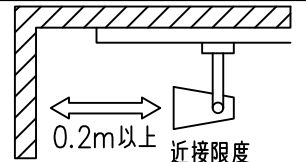

定格光束	1310Lm
LED照明器具の固有エネルギー消費効率	93.5Lm/W
LED光源寿命	40000時間

⚠ 安全に関するご注意

- この器具は、一般通常環境の屋内配線ダクト取付専用器具です。一般通常環境以外の所、傾斜天井、屋外、湿気の多い所、水気のかかる所、浴室、サウナ風呂、壁面、床面では使用しないでください。落下・感電・火災の原因になります。
- 電源電圧は、器具銘板に記載されている定格電圧±6%内でご使用下さい。感電・火災の原因になります。
- 単体では使用できません。器具本体表示または、説明書に従って適正な組み合わせでご使用ください。落下・感電・火災の原因になります。
- ガス機器等の温度の高くなるものの上に取り付けしないでください。火災の原因になります。
- LEDにはバツキがあり、同一型番であっても商品ごとに発光色、明るさ、点灯時間が異なる場合があります。
- 被照射面までの距離は器具本体表示または説明書に従って0.2m以上離して施工してください。被照射物の変質・変色または火災の原因になります。

				機能	一般用	特記事項 1/2照度角 25° 制御レンズ付 調光器併用不可
				取付場所	屋内 ルミライン取付専用	
				電源接続	ルミライン用プラグ	
				消費電力	14 W 定格電圧 100 V	
4	レンズ	ポリカーボネート	透明	電気容量	23VA	
3	灯具	アルミダイカスト	黒塗装	LED 付 交換不可	LED14W 演色性 Ra83 電球色 (2700K)	
2	アーム	アルミダイカスト	黒塗装			
1	電源ケース	ポリカーボネート	黒			
No.	部品名	材質	備考	器具重量	約 0.7 kg	鹿毛 狩野 ③