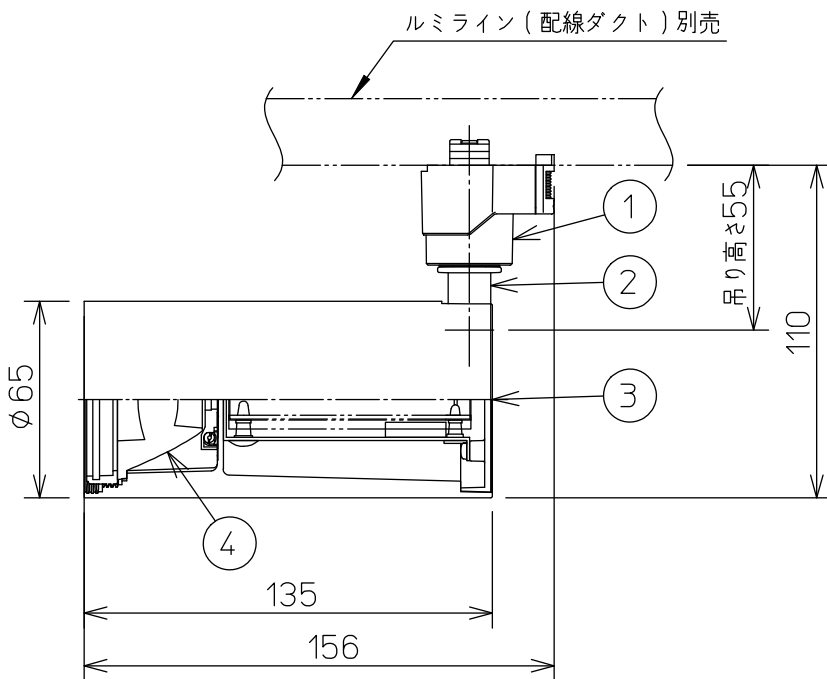

姿図

取付部

⚠ 安全に関するご注意

- この器具は、一般通常環境の屋内配線ダクト取付専用器具です。一般通常環境以外の所、屋外、湿気の多い所、水気のかかる所、床面では使用しないでください。落下・感電・火災の原因になります。
- 電源電圧は、定格電圧±6%内でご使用ください。感電・火災の原因になります。
- 単体では使用できません。器具本体表示または、説明書に従って適正な組み合わせでご使用ください。落下・感電・火災の原因になります。
- 被照射面までの距離は器具本体表示または説明書に従って0.2m以上離して施工してください。被照射物の変質・変色または火災の原因になります。

定格光束	1010Lm
LED照明器具の固有エネルギー消費効率	67.3Lm/W
LED光源寿命	40000時間

No.	部品名	材質	備考	機能	一般用	特記事項
7				取付場所	屋内 ルミライン用プラグ	1/2照度角 25° 制御レンズ付 調光可能(1~100%) 専用調光器別売 傾斜天井でも使用可能
6				電源接続	ルミライン用プラグ	
5				消費電力	15 W 定格電圧 100 V	
4	制御レンズ	ポリカーボネート	透明	電気容量	22 VA	
3	本体	アルミダイカスト	黒塗装	LED付 交換不可	LED15W 演色性 Ra96 Q+ 3000K	スイッチ無し
2	アーム	アルミダイカスト	黒塗装			
1	プラグ	ポリカーボネート	黒			
No.	部品名	材質	備考	器具重量	約 0.5 kg	鹿毛 曾川 ④