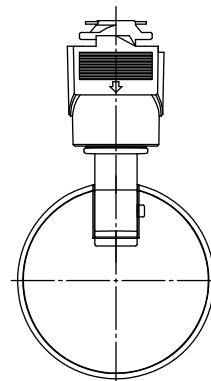

姿図

取付部

⚠ 安全に関するご注意

- この器具は、一般通常環境の屋内配線ダクト取付専用器具です。一般通常環境以外の所、屋外、湿気の多い所、水気のかかる所、床面では使用しないでください。落下・感電・火災の原因になります。
- 電源電圧は、定格電圧±6%内でご使用ください。感電・火災の原因になります。
- 単体では使用できません。器具本体表示または、説明書に従って適正な組み合わせでご使用ください。落下・感電・火災の原因になります。
- 被照射面までの距離は器具本体表示または説明書に従って0.2m以上離して施工してください。被照射物の変質・変色または火災の原因になります。

定格光束	1010Lm
LED照明器具の固有エネルギー消費効率	67.3Lm/W
LED光源寿命	40000時間

No.	部品名	材質	備考	機能	一般用	特記事項
7				取付場所	屋内 ルミライン用プラグ	1/2照度角 25° 制御レンズ付 調光可能(1~100%) 専用調光器別売 傾斜天井でも使用可能
6				電源接続	ルミライン用プラグ	
5				消費電力	15 W 定格電圧 100 V	
4	制御レンズ	ポリカーボネート	透明	電気容量	22 VA	
3	本体	アルミダイカスト	黒塗装	LED付 交換不可	LED15W 演色性 Ra96 Q+ 3000K	スイッチ無し
2	アーム	アルミダイカスト	黒塗装			
1	プラグ	ポリカーボネート	黒			
No.	部品名	材質	備考	器具重量	約 0.5 kg	鹿毛 曾川 ④