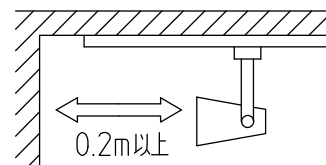

姿図

取付部

⚠ 安全に関するご注意

- この器具は、一般通常環境の屋内配線ダクト取付専用器具です。一般通常環境以外の所、屋外、湿気の多い所、水気のかかる所、床面では使用しないでください。落下・感電・火災の原因になります。
- 電源電圧は、定格電圧±6%内でご使用ください。感電・火災の原因になります。
- 単体では使用できません。器具本体表示または、説明書に従って適正な組み合わせでご使用ください。落下・感電・火災の原因になります。
- 被照射面までの距離は器具本体表示または説明書に従って0.2m以上離して施工してください。被照射物の変質・変色または火災の原因になります。

定格光束	1010Lm
LED照明器具の固有エネルギー消費効率	67.3Lm/W
LED光源寿命	40000時間

No.	部品名	材質	備考	機能	一般用	特記事項
7				取付場所	屋内 ルミライン用プラグ	1/2照度角 25° 制御レンズ付 調光可能(1~100%) 専用調光器別売 傾斜天井でも使用可能
6				電源接続	ルミライン用プラグ	
5				消費電力	15 W 定格電圧 100 V	
4	制御レンズ	ポリカーボネート	透明	電気容量	22 VA	
3	本体	アルミダイカスト	黒塗装	LED付 交換不可	LED15W 演色性 Ra96 Q+ 3000K	スイッチ無し
2	アーム	アルミダイカスト	黒塗装			
1	プラグ	ポリカーボネート	黒			
No.	部品名	材質	備考	器具重量	約 0.5 kg	鹿毛 曾川 ④