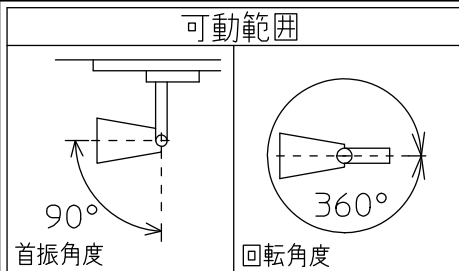

姿図

取付部

⚠ 安全に関するご注意

- この器具は、一般通常環境の屋内配線ダクト取付専用器具です。一般通常環境以外の所、屋外、湿気の多い所、水気のかかる所、床面では使用しないでください。落下・感電・火災の原因になります。
- 電源電圧は、定格電圧±6%内でご使用ください。感電・火災の原因になります。
- 単体では使用できません。器具本体表示または、説明書に従って適正な組み合わせでご使用ください。落下・感電・火災の原因になります。
- 被照射面までの距離は器具本体表示または説明書に従って0.2m以上離して施工してください。被照射物の変質・変色または火災の原因になります。

定格光束	1010Lm
LED照明器具の固有エネルギー消費効率	67.3Lm/W
LED光源寿命	40000時間

No.	部品名	材質	備考	機能	一般用	特記事項
7				取付場所	屋内 ルミライン用プラグ	1/2照度角 25° 制御レンズ付 調光可能(1~100%) 専用調光器別売 傾斜天井でも使用可能
6				電源接続	ルミライン用プラグ	
5				消費電力	15 W 定格電圧 100 V	
4	制御レンズ	ポリカーボネート	透明	電気容量	22 VA	
3	本体	アルミダイカスト	黒塗装	LED付 交換不可	LED15W 演色性 Ra96 Q+ 3000K	スイッチ無し
2	アーム	アルミダイカスト	黒塗装			
1	プラグ	ポリカーボネート	黒			
No.	部品名	材質	備考	器具重量	約 0.5 kg	鹿毛 曾川 ④