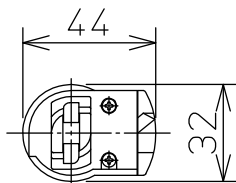

姿図

取付部

⚠ 安全に関するご注意

- この器具は、一般通常環境の屋内配線ダクト取付専用器具です。一般通常環境以外の所、屋外、湿気の多い所、水気のかかる所、床面では使用しないでください。落下・感電・火災の原因になります。
- 電源電圧は、定格電圧±6%内でご使用ください。感電・火災の原因になります。
- 単体では使用できません。器具本体表示または、説明書に従って適正な組み合わせでご使用ください。落下・感電・火災の原因になります。
- 被照射面までの距離は器具本体表示または説明書に従って0.2m以上離して施工してください。被照射物の変質・変色または火災の原因になります。

定格光束	1010Lm
LED照明器具の固有エネルギー消費効率	67.3Lm/W
LED光源寿命	40000時間

No.	部品名	材質	備考	機能	一般用	特記事項
7				取付場所	屋内 ルミライン用プラグ	1/2照度角 25° 制御レンズ付 調光可能(1~100%) 専用調光器別売 傾斜天井でも使用可能
6				電源接続	ルミライン用プラグ	
5				消費電力	15 W 定格電圧 100 V	
4	制御レンズ	ポリカーボネート	透明	電気容量	22 VA	
3	本体	アルミダイカスト	黒塗装	LED付 交換不可	LED15W 演色性 Ra96 Q+ 3000K	スイッチ無し
2	アーム	アルミダイカスト	黒塗装			
1	プラグ	ポリカーボネート	黒			
No.	部品名	材質	備考	器具重量	約 0.5 kg	鹿毛 曾川 ④