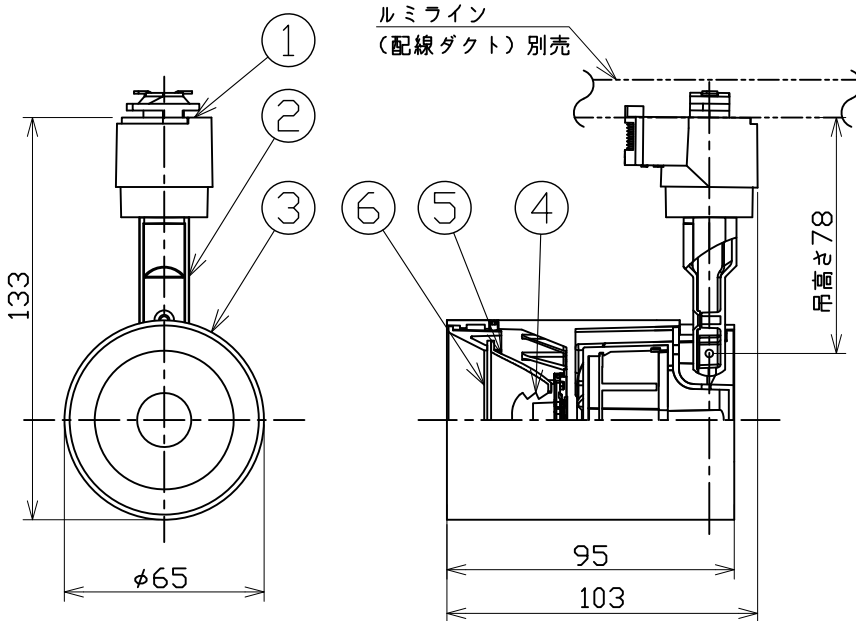

姿図

取付部

▲ダクトレールの壁面取付について

- ダクトレールを壁面に取付ける場合は下記の制限があります。厳守の上、ご使用ください。(電気設備技術基準解釈第165条)
- 直付専用型のダクトレールをご使用ください。
 - 人が容易に触れるおそれのない場所(床面から1.8m超)に取付けてください。
 - 必ず横向きでご使用ください。
 - 突起部が下になるように取付けてください。
 - 必ずダクトレールカバーを付けて、塵埃の侵入を防いでください。

▲安全に関するご注意

- この器具は、一般通常環境の屋内配線ダクト取付専用器具です。一般通常環境以外の所、屋外、浴室、サウナ風呂、湿気の多い所、水気のかかる所、床面では使用しないでください。落下・感電・火災の原因になります。
- 電源電圧は、定格電圧±6%内でご使用下さい。感電・火災の原因になります。
- 被照射面までの距離は器具本体表示または説明書に従って0.1m以上離して施工してください。被照射物の変質、変色または火災の原因になります。

定格光束	680Lm
LED照明器具の固有エネルギー消費効率	85.0Lm/W
LEDモジュール寿命	40000時間

				機能 一般用			特記事項	
7				取付場所	屋内 ルミライン取付専用		1/2照度角 30° 制御レンズ付 調光器併用不可	
6	カバー	アクリル	透明	電源接続	ルミライン用プラグ			
5	反射板	アルミ	鏡面(デジタルカット)	消費電力	8 W	定格電圧 100 V		
4	制御レンズ	ポリカーボネート	透明	電気容量	13 VA			
3	本体	アルミダイカスト	白塗装	LED付 交換不可	LED8W		スイッチ無し	
2	アーム	アルミダイカスト	白塗装		演色性 Ra83			
1	プラグ	ポリカーボネート	白		電球色 (2700K)			
No.	部品名	材質	備考	器具重量	約 0.4 kg		峠田 大龍 ②	