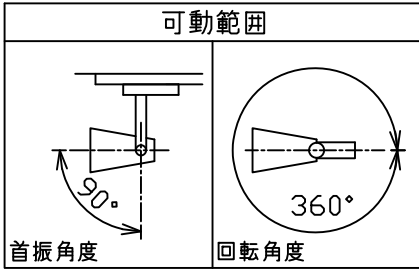

姿図

取付部

▲ダクトレールの壁面取付について

- ダクトレールを壁面に取付ける場合は下記の制限があります。厳守の上、ご使用ください。(電気設備技術基準解釈第165条)
- 直付専用型のダクトレールをご使用ください。
 - 人が容易に触れるおそれのない場所(床面から1.8m超)に取付けてください。
 - 必ず横向きでご使用ください。
 - 突起部が下になるように取付けてください。
 - 必ずダクトレールカバーを付けて、塵埃の侵入を防いでください。

定格光束	680Lm
LED照明器具の固有エネルギー消費効率	85.0Lm/W
LEDモジュール寿命	40000時間

				機能 一般用			特記事項	
7				取付場所	屋内 ルミライン取付専用		1/2照度角 30° 制御レンズ付 調光器併用不可	
6	カバー	アクリル	透明	電源接続	ルミライン用プラグ			
5	反射板	アルミ	鏡面(デジタルカット)	消費電力	8 W	定格電圧 100 V		
4	制御レンズ	ポリカーボネート	透明	電気容量	13 VA			
3	本体	アルミダイカスト	白塗装	LED付 交換不可	LED8W		スイッチ無し	
2	アーム	アルミダイカスト	白塗装		演色性 Ra83			
1	プラグ	ポリカーボネート	白		電球色 (2700K)			
No.	部品名	材質	備考	器具重量	約 0.4 kg		峠田 大龍 ②	