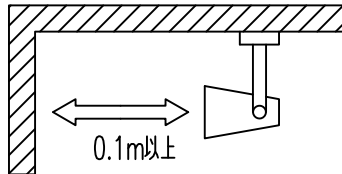

姿図

取付部

▲ダクトレールの壁面取付について

- ダクトレールを壁面に取付ける場合は下記の制限があります。厳守の上、ご使用ください。(電気設備技術基準解釈第165条)
- 直付専用型のダクトレールをご使用ください。
 - 人が容易に触れるおそれのない場所(床面から1.8m超)に取付けてください。
 - 必ず横向きでご使用ください。
 - 突起部が下になるように取付けてください。
 - 必ずダクトレールカバーを付けて、塵埃の侵入を防いでください。

定格光束	680Lm
LED照明器具の固有エネルギー消費効率	85.0Lm/W
LEDモジュール寿命	40000時間

				機能 一般用			特記事項	
7				取付場所	屋内 ルミライン取付専用		1/2照度角 30° 制御レンズ付 調光器併用不可	
6	カバー	アクリル	透明	電源接続	ルミライン用プラグ			
5	反射板	アルミ	鏡面(デジタルカット)	消費電力	8 W	定格電圧 100 V		
4	制御レンズ	ポリカーボネート	透明	電気容量	13 VA			
3	本体	アルミダイカスト	白塗装	LED付 交換不可	LED8W		スイッチ無し	
2	アーム	アルミダイカスト	白塗装		演色性 Ra83			
1	プラグ	ポリカーボネート	白		電球色 (2700K)			
No.	部品名	材質	備考	器具重量	約 0.4 kg		峠田 大龍 ②	