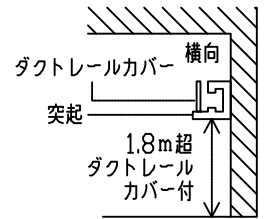

姿図

取付部

▲ダクトレールの壁面取付について

- ダクトレールを壁面に取付ける場合は下記の制限があります。厳守の上、ご使用ください。(電気設備技術基準解釈第165条)
- 直付専用型のダクトレールをご使用ください。
 - 人が容易に触れるおそれのない場所(床面から1.8m超)に取付けてください。
 - 必ず横向きでご使用ください。
 - 突起部が下になるように取付けてください。
 - 必ずダクトレールカバーを付けて、塵埃の侵入を防いでください。

定格光束	680Lm
LED照明器具の固有エネルギー消費効率	85.0Lm/W
LEDモジュール寿命	40000時間

				機能 一般用			特記事項	
7				取付場所	屋内 ルミライン取付専用		1/2照度角 30° 制御レンズ付 調光器併用不可	
6	カバー	アクリル	透明	電源接続	ルミライン用プラグ			
5	反射板	アルミ	鏡面(デジタルカット)	消費電力	8 W	定格電圧 100 V		
4	制御レンズ	ポリカーボネート	透明	電気容量	13 VA			
3	本体	アルミダイカスト	白塗装	LED付 交換不可	LED8W		スイッチ無し	
2	アーム	アルミダイカスト	白塗装		演色性 Ra83			
1	プラグ	ポリカーボネート	白		電球色 (2700K)			
No.	部品名	材質	備考	器具重量	約 0.4 kg		峠田 大龍 ②	