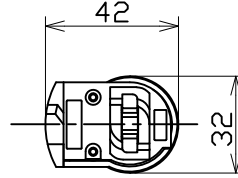

姿図

取付部

▲ダクトレールの壁面取付について

- ダクトレールを壁面に取付ける場合は下記の制限があります。厳守の上、ご使用ください。(電気設備技術基準解釈第165条)
- 直付専用型のダクトレールをご使用ください。
 - 人が容易に触れるおそれのない場所(床面から1.8m超)に取付けてください。
 - 必ず横向きでご使用ください。
 - 突起部が下になるように取付けてください。
 - 必ずダクトレールカバーを付けて、塵埃の侵入を防いでください。

定格光束	680Lm
LED照明器具の固有エネルギー消費効率	85.0Lm/W
LEDモジュール寿命	40000時間

				機能 一般用			特記事項	
7				取付場所	屋内 ルミライン取付専用		1/2照度角 30° 制御レンズ付 調光器併用不可	
6	カバー	アクリル	透明	電源接続	ルミライン用プラグ			
5	反射板	アルミ	鏡面(デジタルカット)	消費電力	8 W	定格電圧 100 V		
4	制御レンズ	ポリカーボネート	透明	電気容量	13 VA			
3	本体	アルミダイカスト	白塗装	LED付 交換不可	LED8W		スイッチ無し	
2	アーム	アルミダイカスト	白塗装		演色性 Ra83			
1	プラグ	ポリカーボネート	白		電球色 (2700K)			
No.	部品名	材質	備考	器具重量	約 0.4 kg		峠田 大龍 ②	