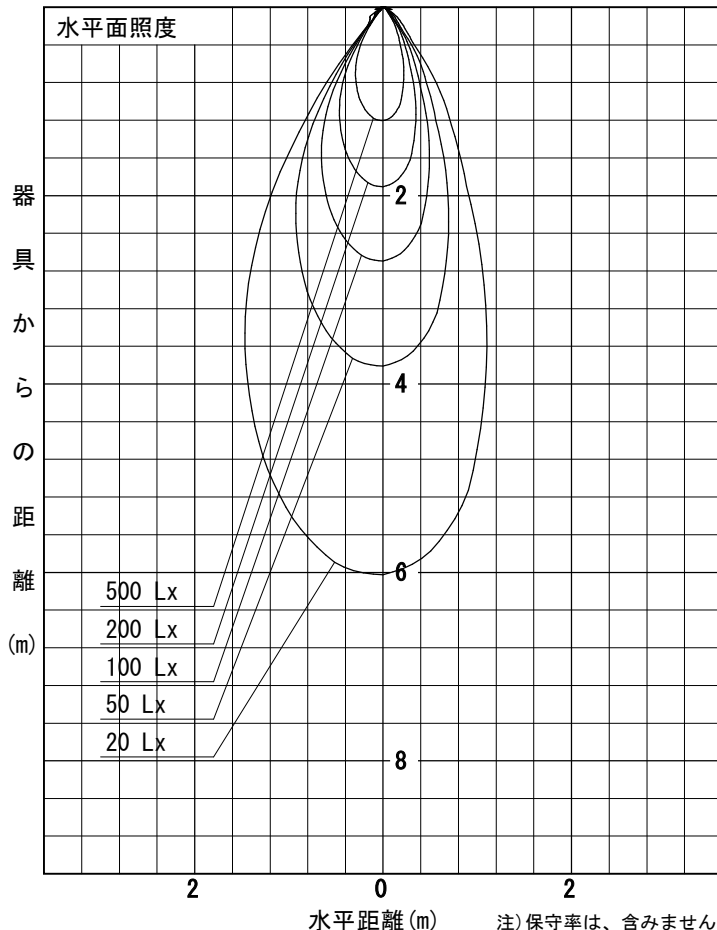

姿図

品番	LLD-7060LUW3+LZA-92127
光源	LED 13.7W 2700K
定格光束	290 lm
1/2照度角	A-A' 36° B-B' 31°
ビーム角	A-A' 41° B-B' 30°

器具効率	100.0 %
上方光束	0.0 %
下方光束	100.0 %
器具間隔 最大限 (取付高さH)	A 0.65 H B 0.55 H
保守率	良 0.67
	中 0.63
	否 0.56

反射率 (%)	天井		80			70			50			30			0
	壁	床	50	30	10	50	30	10	50	30	10	50	30	10	0
			20		20			20			20			0	
室指数	照 明 率 (× 0.01)														
0.6	84	79	76	83	79	76	82	79	76	82	78	76	74		
0.8	89	85	81	88	84	81	87	83	81	86	83	80	79		
1	94	90	87	93	89	86	92	88	86	90	87	85	83		
1.25	98	94	91	97	94	91	95	92	90	94	91	89	86		
1.5	102	98	95	100	97	94	98	95	93	96	93	91	89		
2	106	103	101	105	102	100	102	100	98	100	98	96	93		
2.5	110	107	105	108	106	104	105	103	101	102	101	99	96		
3	112	110	108	110	108	107	107	105	104	104	103	102	98		
4	114	113	111	112	111	110	109	108	107	105	105	104	100		
5	116	115	114	114	113	112	110	109	108	106	106	105	101		

A-A'

B-B'

注) 保守率は、含みません。