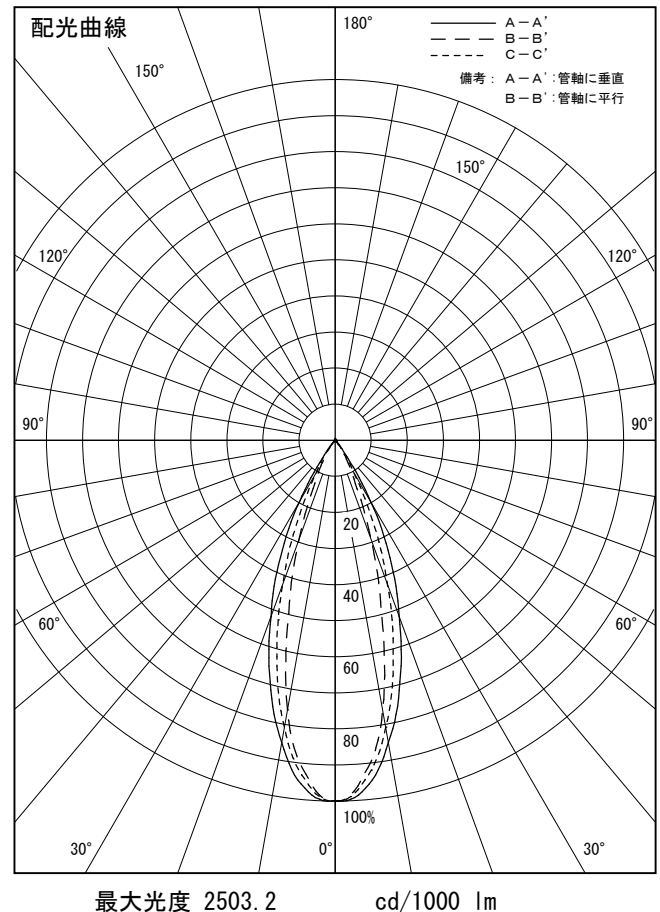

姿図

品番	LLD-7060LUW3+LZA-92127
光源	LED 13.7W 2700K
定格光束	290 lm
1/2照度角	A-A' 36° B-B' 31°
ビーム角	A-A' 41° B-B' 30°

器具効率	100.0 %
上方光束	0.0 %
下方光束	100.0 %
器具間隔 最大限 (取付高さH)	A 0.65 H B 0.55 H
保守率	良 0.67
	中 0.63
	否 0.56

反射率 (%)	天井		80			70			50			30			0
	壁	床	50	30	10	50	30	10	50	30	10	50	30	10	0
			20		20			20			20			0	
室指数	照 明 率 (× 0.01)														
0.6	84	79	76	83	79	76	82	79	76	82	78	76	74		
0.8	89	85	81	88	84	81	87	83	81	86	83	80	79		
1	94	90	87	93	89	86	92	88	86	90	87	85	83		
1.25	98	94	91	97	94	91	95	92	90	94	91	89	86		
1.5	102	98	95	100	97	94	98	95	93	96	93	91	89		
2	106	103	101	105	102	100	102	100	98	100	98	96	93		
2.5	110	107	105	108	106	104	105	103	101	102	101	99	96		
3	112	110	108	110	108	107	107	105	104	104	103	102	98		
4	114	113	111	112	111	110	109	108	107	105	105	104	100		
5	116	115	114	114	113	112	110	109	108	106	106	105	101		

A-A'

B-B'

注) 保守率は、含みません。