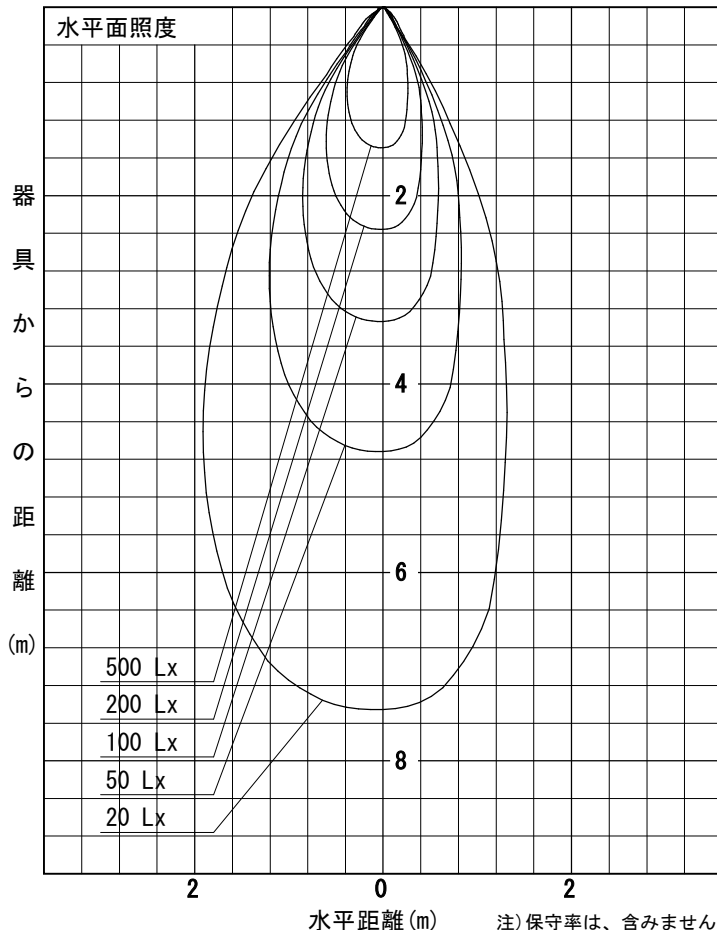

姿図

品番	LLD-7141YUW3+LZA-92127
光源	LED 25.0W 3000K
定格光束	465 lm
1/2照度角	A-A' 39° B-B' 27°
ビーム角	A-A' 44° B-B' 29°

器具効率	100.0 %
上方光束	0.0 %
下方光束	100.0 %
器具間隔 最大限 (取付高さH)	A 0.71 H B 0.48 H
保守率	良 0.67
	中 0.63
	否 0.56

反射率 (%)	天井	80			70			50			30			0	
		壁	50	30	10	50	30	10	50	30	10	50	30	10	0
	床	20			20			20			20			0	
室指数		照 明 率 (× 0.01)													
0.6	84	80	77	84	80	77	83	79	76	82	79	76	75		
0.8	89	85	82	89	85	82	87	84	81	86	83	81	79		
1	95	90	87	94	90	87	92	89	86	91	88	85	84		
1.25	99	95	92	98	94	91	96	93	90	94	91	89	87		
1.5	102	98	95	101	97	94	98	95	93	96	94	92	89		
2	107	103	101	105	102	100	102	100	98	100	98	96	93		
2.5	110	107	105	108	106	104	105	103	102	102	101	100	96		
3	112	110	108	110	109	107	107	106	104	104	103	102	98		
4	115	113	112	113	111	110	109	108	107	106	105	104	100		
5	116	115	114	114	113	112	110	109	109	106	106	105	101		

A-A'

B-B'

注) 保守率は、含みません。