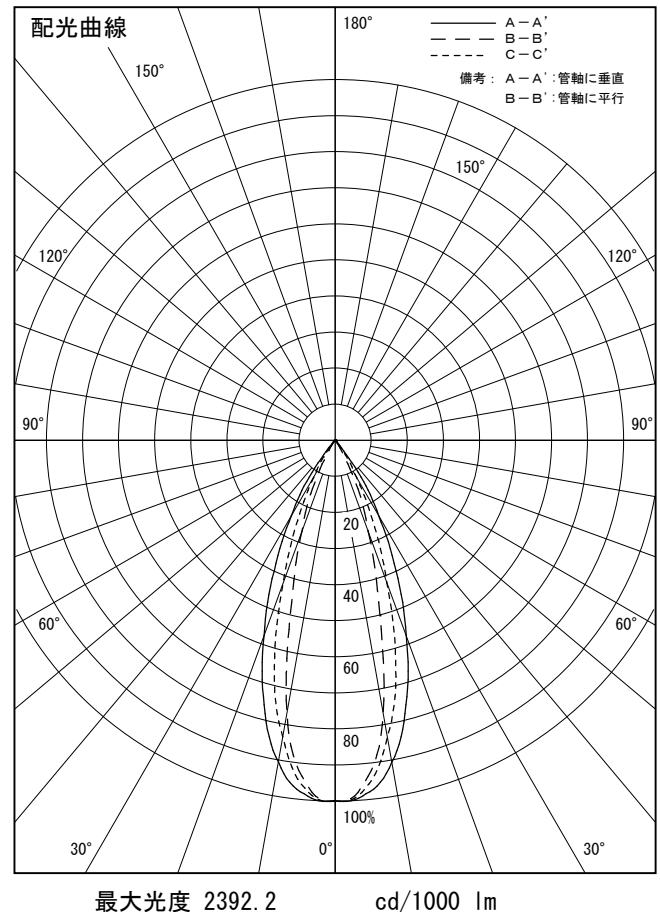

姿図

品番	LLD-7141YUW3+LZA-92127
光源	LED 25.0W 3000K
定格光束	465 lm
1/2照度角	A-A' 39° B-B' 27°
ビーム角	A-A' 44° B-B' 29°

器具効率	100.0 %
上方光束	0.0 %
下方光束	100.0 %
器具間隔 最大限 (取付高さH)	A 0.71 H B 0.48 H
保守率	良 0.67
	中 0.63
	否 0.56

反射率 (%)	天井	80			70			50			30			0	
		壁	50	30	10	50	30	10	50	30	10	50	30	10	0
	床	20			20			20			20			0	
室指数		照 明 率 (× 0.01)													
0.6	84	80	77	84	80	77	83	79	76	82	79	76	75		
0.8	89	85	82	89	85	82	87	84	81	86	83	81	79		
1	95	90	87	94	90	87	92	89	86	91	88	85	84		
1.25	99	95	92	98	94	91	96	93	90	94	91	89	87		
1.5	102	98	95	101	97	94	98	95	93	96	94	92	89		
2	107	103	101	105	102	100	102	100	98	100	98	96	93		
2.5	110	107	105	108	106	104	105	103	102	102	101	100	96		
3	112	110	108	110	109	107	107	106	104	104	103	102	98		
4	115	113	112	113	111	110	109	108	107	106	105	104	100		
5	116	115	114	114	113	112	110	109	109	106	106	105	101		

A-A'

B-B'

注) 保守率は、含みません。