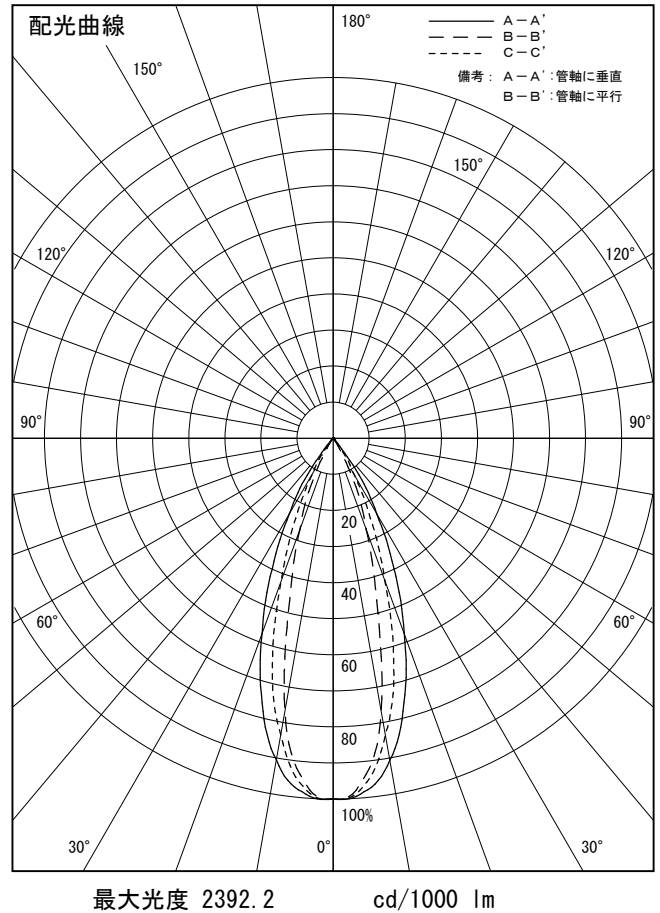

姿図

品番	LLD-7141AUW3+LZA-92127
光源	LED 25.0W 3500K
定格光束	490 lm
1/2照度角	A-A' 39° B-B' 27°
ビーム角	A-A' 44° B-B' 29°

器具効率	100.0 %
上方光束	0.0 %
下方光束	100.0 %
器具間隔 最大限 (取付高さH)	A 0.71 H B 0.48 H
保守率	良 0.67
	中 0.63
	否 0.56

反射率 (%)	天井	80			70			50			30			0	
		壁	50	30	10	50	30	10	50	30	10	50	30	10	0
	床	20			20			20			20			0	
室指数		照 明 率 (× 0.01)													
0.6		84	80	77	84	80	77	83	79	76	82	79	76	75	
0.8		89	85	82	89	85	82	87	84	81	86	83	81	79	
1		95	90	87	94	90	87	92	89	86	91	88	85	84	
1.25		99	95	92	98	94	91	96	93	90	94	91	89	87	
1.5		102	98	95	101	97	94	98	95	93	96	94	92	89	
2		107	103	101	105	102	100	102	100	98	100	98	96	93	
2.5		110	107	105	108	106	104	105	103	102	102	101	100	96	
3		112	110	108	110	109	107	107	106	104	104	103	102	98	
4		115	113	112	113	111	110	109	108	107	106	105	104	100	
5		116	115	114	114	113	112	110	109	109	106	106	105	101	

A-A'

B-B'

注) 保守率は、含みません。