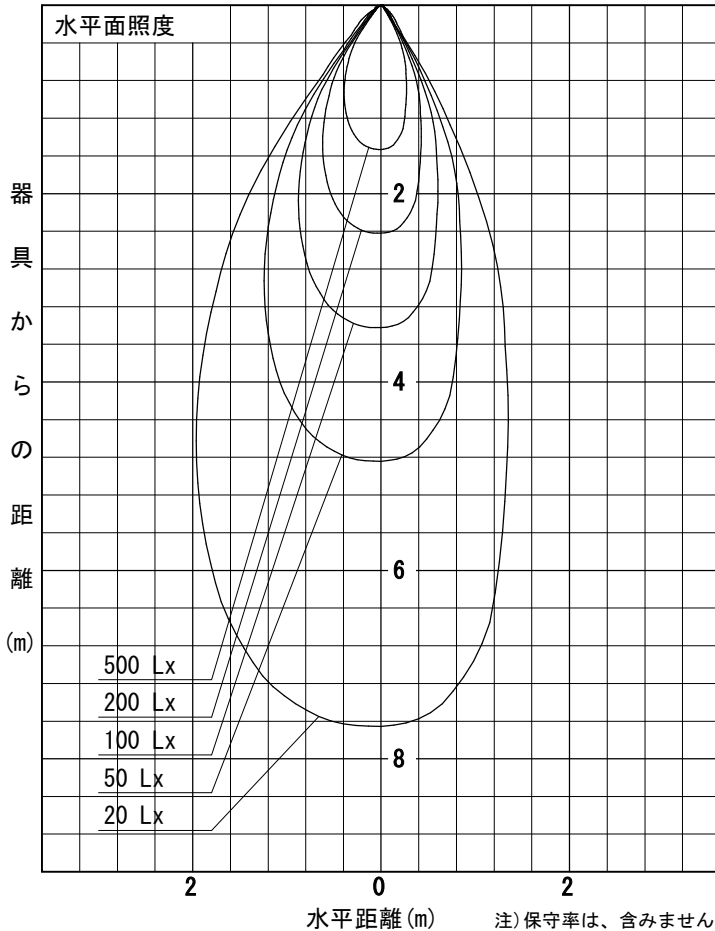

姿図

品番	LLD-7141AUW3+LZA-92127
光源	LED 25.0W 3500K
定格光束	490 lm
1/2照度角	A-A' 39° B-B' 27°
ビーム角	A-A' 44° B-B' 29°

器具効率	100.0 %
上方光束	0.0 %
下方光束	100.0 %
器具間隔 最大限 (取付高さH)	A 0.71 H B 0.48 H
保守率	良 0.67
	中 0.63
	否 0.56

反射率 (%)	天井	80			70			50			30			0	
		壁	50	30	10	50	30	10	50	30	10	50	30	10	0
	床	20			20			20			20			0	
室指数		照 明 率 (× 0.01)													
0.6		84	80	77	84	80	77	83	79	76	82	79	76	75	
0.8		89	85	82	89	85	82	87	84	81	86	83	81	79	
1		95	90	87	94	90	87	92	89	86	91	88	85	84	
1.25		99	95	92	98	94	91	96	93	90	94	91	89	87	
1.5		102	98	95	101	97	94	98	95	93	96	94	92	89	
2		107	103	101	105	102	100	102	100	98	100	98	96	93	
2.5		110	107	105	108	106	104	105	103	102	102	101	100	96	
3		112	110	108	110	109	107	107	106	104	104	103	102	98	
4		115	113	112	113	111	110	109	108	107	106	105	104	100	
5		116	115	114	114	113	112	110	109	109	106	106	105	101	

A-A'

B-B'

注) 保守率は、含みません。