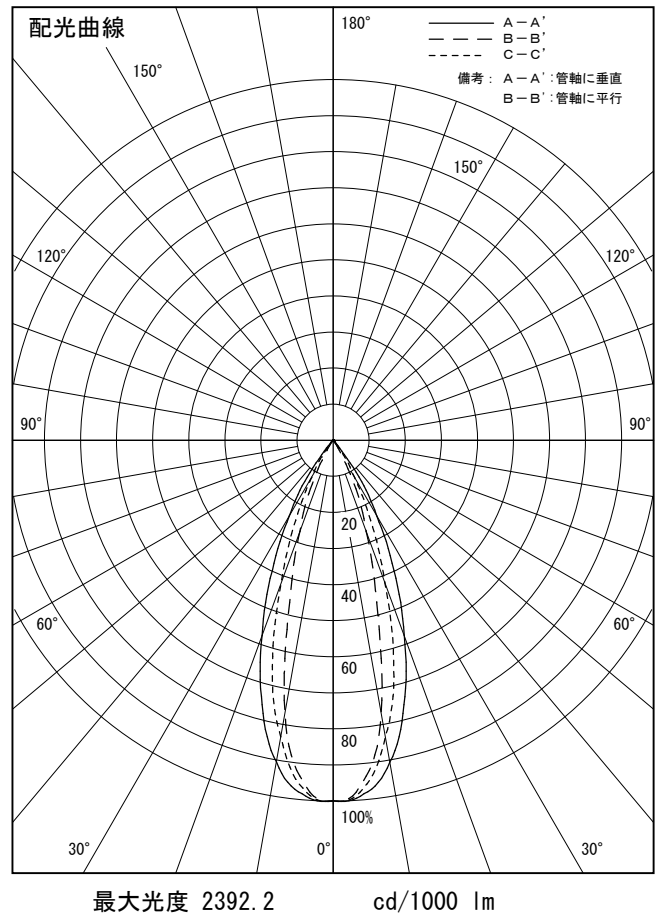

姿図

品番	LLD-7141YUW4+LZA-92127
光源	LED 25.0W 3000K
定格光束	465 lm
1/2照度角	A-A' 39° B-B' 27°
ビーム角	A-A' 44° B-B' 29°

器具効率	100.0 %
上方光束	0.0 %
下方光束	100.0 %
器具間隔 最大限 (取付高さH)	A 0.71 H B 0.48 H
保守率	良 0.67
	中 0.63
	否 0.56

反射率 (%)	天井	80			70			50			30			0	
		壁	50	30	10	50	30	10	50	30	10	50	30	10	0
	床	20			20			20			20			0	
室指数		照 明 率 (× 0.01)													
0.6		84	80	77	84	80	77	83	79	76	82	79	76	75	
0.8		89	85	82	89	85	82	87	84	81	86	83	81	79	
1		95	90	87	94	90	87	92	89	86	91	88	85	84	
1.25		99	95	92	98	94	91	96	93	90	94	91	89	87	
1.5		102	98	95	101	97	94	98	95	93	96	94	92	89	
2		107	103	101	105	102	100	102	100	98	100	98	96	93	
2.5		110	107	105	108	106	104	105	103	102	102	101	100	96	
3		112	110	108	110	109	107	107	106	104	104	103	102	98	
4		115	113	112	113	111	110	109	108	107	106	105	104	100	
5		116	115	114	114	113	112	110	109	109	106	106	105	101	

A-A'

B-B'

注) 保守率は、含みません。