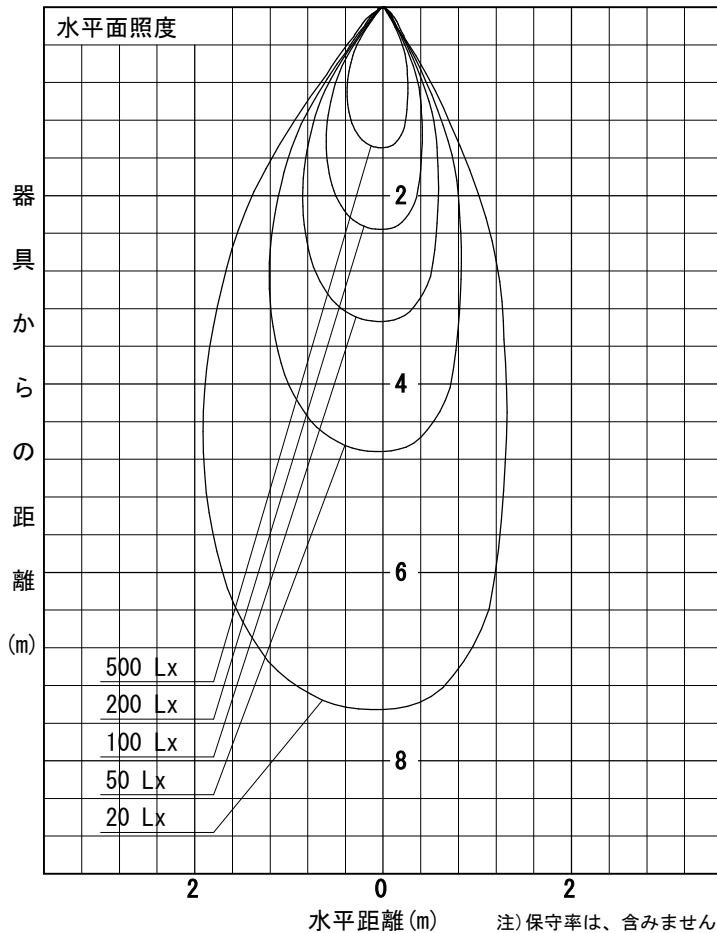

姿図

品番	LLD-7141YUW4+LZA-92127
光源	LED 25.0W 3000K
定格光束	465 lm
1/2照度角	A-A' 39° B-B' 27°
ビーム角	A-A' 44° B-B' 29°

器具効率	100.0 %
上方光束	0.0 %
下方光束	100.0 %
器具間隔 最大限 (取付高さH)	A 0.71 H B 0.48 H
保守率	良 0.67
	中 0.63
	否 0.56

反射率 (%)	天井	80			70			50			30			0	
		壁	50	30	10	50	30	10	50	30	10	50	30	10	0
	床	20			20			20			20			0	
室指数		照 明 率 (× 0.01)													
0.6		84	80	77	84	80	77	83	79	76	82	79	76	75	
0.8		89	85	82	89	85	82	87	84	81	86	83	81	79	
1		95	90	87	94	90	87	92	89	86	91	88	85	84	
1.25		99	95	92	98	94	91	96	93	90	94	91	89	87	
1.5		102	98	95	101	97	94	98	95	93	96	94	92	89	
2		107	103	101	105	102	100	102	100	98	100	98	96	93	
2.5		110	107	105	108	106	104	105	103	102	102	101	100	96	
3		112	110	108	110	109	107	107	106	104	104	103	102	98	
4		115	113	112	113	111	110	109	108	107	106	105	104	100	
5		116	115	114	114	113	112	110	109	109	106	106	105	101	

A-A'

B-B'

注) 保守率は、含みません。