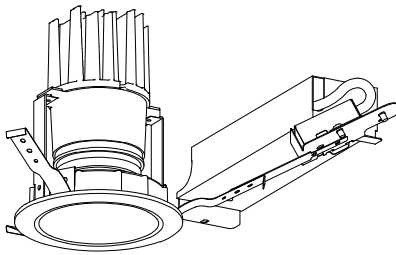

姿図

品番	LLD-7085AUB4
光源	LED 23.6W 3500K
定格光束	1930 lm
1/2照度角	48°
ビーム角	54°

器具効率	100.0 %
上方光束	0.0 %
下方光束	100.0 %
器具間隔 最大限 (取付高さH)	A 0.89 H B
保守率	良 0.67
	中 0.63
	否 0.56

反射率 (%)	天井	80			70			50			30			0
	壁	50	30	10	50	30	10	50	30	10	50	30	10	0
床		20			20			20			20			0
室指数	照 明 率 ( × 0.01 )													
0.6	84	79	76	83	79	76	82	79	76	81	78	76	74	
0.8	89	85	81	88	84	81	87	83	81	86	83	80	79	
1	94	90	87	93	89	86	92	88	86	90	87	85	83	
1.25	98	94	91	97	93	91	95	92	90	93	91	89	86	
1.5	101	98	95	100	97	94	98	95	93	96	93	91	89	
2	106	103	100	105	102	99	102	100	98	99	98	96	93	
2.5	109	107	105	108	105	103	105	103	101	102	100	99	96	
3	112	110	108	110	108	107	107	105	104	104	103	102	98	
4	114	112	111	112	111	109	108	107	106	105	104	104	99	
5	116	114	113	113	112	111	110	109	108	106	105	105	100	