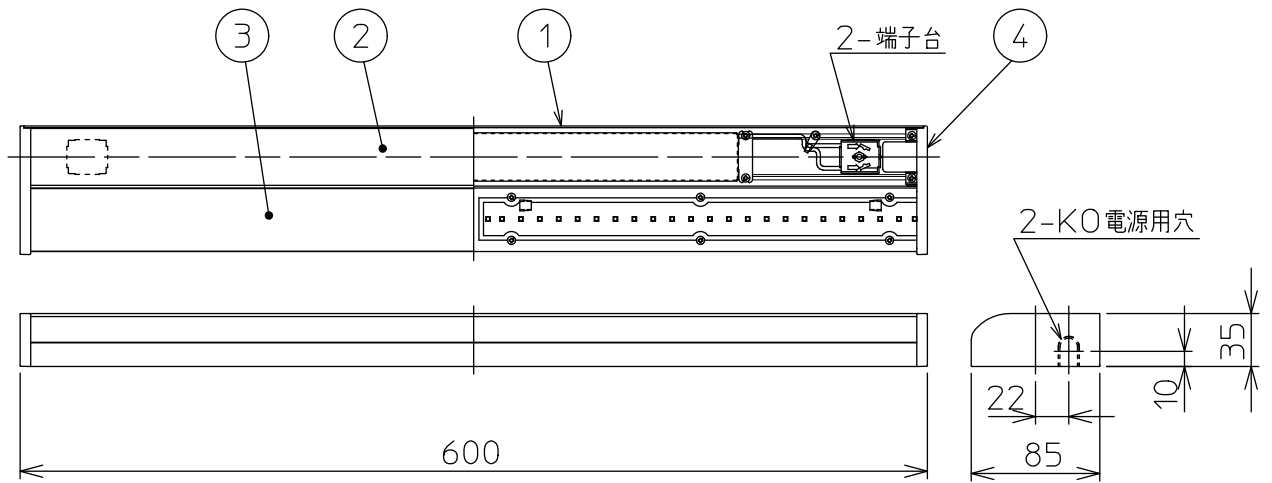

姿図

最小施工寸法

取付部

※…懐が狭く、器具取付が困難な場合は、別売L形金具(DP-40543)を使用して取付できます。(天井・壁・床に取付可能)

⚠ 安全に関するご注意

- この器具は、一般通常環境の屋内天井直付・壁付・床直付兼用器具です。一般通常環境以外の所、屋外、湿気が多い所、水気のかかる所では使用しないでください。落下・感電・火災の原因になります。
- 電源電圧は、定格電圧の±6%内でご使用下感電、火災の原因になります。
- この器具は木ねじ取付専用器具です。必ず木ねじ(2本)で補強材のある位置に取付てください。落下の原因になります。

定格光束	1520Lm
LED照明器具の固有エネルギー消費効率	97.4Lm/W
LEDモジュール寿命	40000時間

No.	部品名	材質	備考	機能	一般用	特記事項
7				取付場所	屋内 天井付・壁付・床付兼用	調光可能 (1%~100%) シーンコントローラー別売 連結最大15台まで 調光器別売 (DP-37154E・39672~5)
6				電源接続	端子台	
5				消費電力	15.6 W 定格電圧 100 V	
4	側面カバー	ABS樹脂	白	電気容量	16 VA	
3	カバー	アクリル	乳白(マット)	LED付 交換不可	LED 15.6W 演色性 Ra83 電球色(2700K)	
2	本体カバー	アルミ型材	白アルマイト			
1	本体	アルミ型材	白アルマイト			
				器具重量	約 0.8 kg	スイッチ無し
						峠田 森 ④