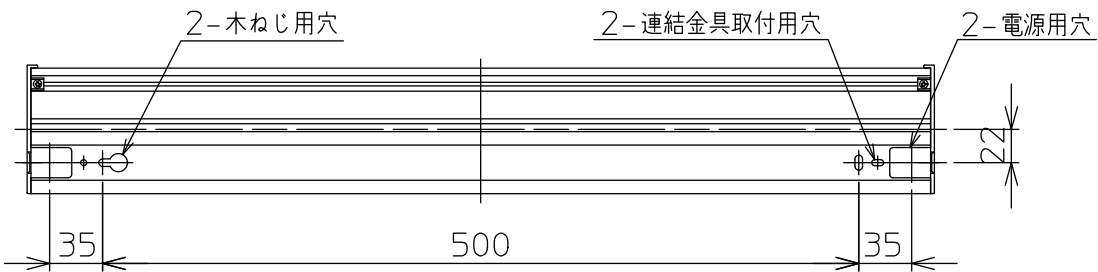

姿図

最小施工寸法

取付部

※…懐が狭く、器具取付が困難な場合は、別売L形金具(DP-40543)を使用して取付できます。(天井・壁・床に取付可能)

⚠ 安全に関するご注意

- この器具は、一般通常環境の屋内天井直付・壁付・床直付兼用器具です。一般通常環境以外の所、屋外、湿気が多い所、水気のかかる所では使用しないでください。落下・感電・火災の原因になります。
- 電源電圧は、定格電圧の±6%内でご使用下感電、火災の原因になります。
- この器具は木ねじ取付専用器具です。必ず木ねじ(2本)で補強材のある位置に取付てください。落下の原因になります。

定格光束	1520Lm
LED照明器具の固有エネルギー消費効率	97.4Lm/W
LEDモジュール寿命	40000時間

No.	部品名	材質	備考	機能	一般用	特記事項
7				取付場所	屋内 天井付・壁付・床付兼用	調光可能 (1%~100%) シーンコントローラー別売 連結最大15台まで 調光器別売 (DP-37154E・39672~5)
6				電源接続	端子台	
5				消費電力	15.6 W 定格電圧 100 V	
4	側面カバー	ABS樹脂	白	電気容量	16 VA	
3	カバー	アクリル	乳白(マット)	LED付 交換不可	LED 15.6W 演色性 Ra83 電球色(2700K)	
2	本体カバー	アルミ型材	白アルマイト			
1	本体	アルミ型材	白アルマイト			
				器具重量	約 0.8 kg	スイッチ無し
						峠田 森 ④