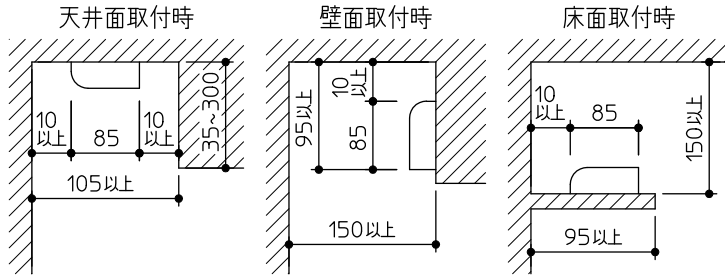

姿図

最小施工寸法

取付部

※…懐が狭く、器具取付が困難な場合は、別売L形金具(DP-40543)を使用して取付できます。(天井・壁・床に取付可能)

⚠ 安全に関するご注意

- この器具は、一般通常環境の屋内天井直付・壁付・床直付兼用器具です。一般通常環境以外の所、屋外、湿気が多い所、水気のかかる所では使用しないでください。落下・感電・火災の原因になります。
- 電源電圧は、定格電圧の±6%内でご使用下感電、火災の原因になります。
- この器具は木ねじ取付専用器具です。必ず木ねじ(2本)で補強材のある位置に取付てください。落下の原因になります。

定格光束	1520Lm
LED照明器具の固有エネルギー消費効率	97.4Lm/W
LEDモジュール寿命	40000時間

No.	部品名	材質	備考	機能	一般用	特記事項
7				取付場所	屋内 天井付・壁付・床付兼用	調光可能 (1%~100%) シーンコントローラー別売 連結最大15台まで 調光器別売 (DP-37154E・39672~5)
6				電源接続	端子台	
5				消費電力	15.6 W 定格電圧 100 V	
4	側面カバー	ABS樹脂	白	電気容量	16 VA	
3	カバー	アクリル	乳白(マット)	LED付 交換不可	LED 15.6W 演色性 Ra83 電球色(2700K)	
2	本体カバー	アルミ型材	白アルマイト			
1	本体	アルミ型材	白アルマイト			
				器具重量	約 0.8 kg	スイッチ無し
						峠田 森 ④