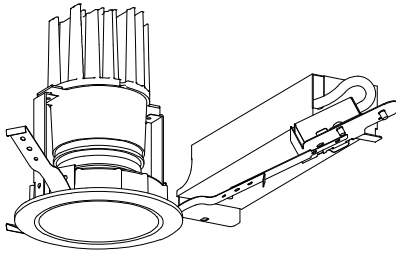

姿図

品番	LLD-7085AUB5
光源	LED 23.6W 3500K
定格光束	1930 lm
1/2照度角	48°
ビーム角	54°

器具効率	100.0 %
上方光束	0.0 %
下方光束	100.0 %
器具間隔 最大限 (取付高さH)	A 0.89 H B
保守率	良 0.67
	中 0.63
	否 0.56

反射率 (%)	天井	80			70			50			30			0
	壁	50	30	10	50	30	10	50	30	10	50	30	10	0
床		20			20			20			20			0
室指数	照 明 率 (× 0.01)													
0.6	84	79	76	83	79	76	82	79	76	81	78	76	74	
0.8	89	85	81	88	84	81	87	83	81	86	83	80	79	
1	94	90	87	93	89	86	92	88	86	90	87	85	83	
1.25	98	94	91	97	93	91	95	92	90	93	91	89	86	
1.5	101	98	95	100	97	94	98	95	93	96	93	91	89	
2	106	103	100	105	102	99	102	100	98	99	98	96	93	
2.5	109	107	105	108	105	103	105	103	101	102	100	99	96	
3	112	110	108	110	108	107	107	105	104	104	103	102	98	
4	114	112	111	112	111	109	108	107	106	105	104	104	99	
5	116	114	113	113	112	111	110	109	108	106	105	105	100	