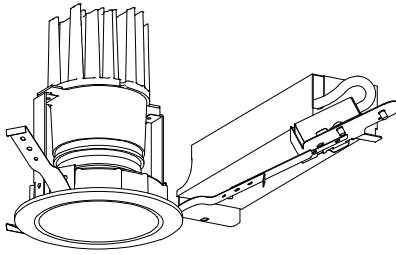

姿図

品番	LLD-7085AUW4
光源	LED 23.6W 3500K
定格光束	1460 lm
1/2照度角	33°
ビーム角	35°

器具効率	100.0 %
上方光束	0.0 %
下方光束	100.0 %
器具間隔 最大限 (取付高さH)	A 0.59 H B
保守率	良 0.67
	中 0.63
	否 0.56

反射率 (%)	天井	80			70			50			30			0
		壁	50	30	10	50	30	10	50	30	10	50	30	10
	床	20			20			20			20			0
室指数		照 明 率 ( × 0.01 )												
0.6	84	79	76	83	79	76	82	79	76	82	78	76	75	
0.8	89	85	81	89	84	81	87	83	81	86	83	80	79	
1	94	90	87	94	90	87	92	89	86	90	87	85	83	
1.25	99	95	91	98	94	91	96	92	90	94	91	89	87	
1.5	102	98	95	100	97	94	98	95	93	96	94	92	89	
2	107	103	101	105	102	100	102	100	98	100	98	96	93	
2.5	110	107	105	108	106	104	105	103	102	102	101	99	96	
3	112	110	108	110	109	107	107	106	104	104	103	102	98	
4	115	113	111	113	111	110	109	108	107	105	105	104	100	
5	116	115	114	114	113	112	110	109	108	106	106	105	101	