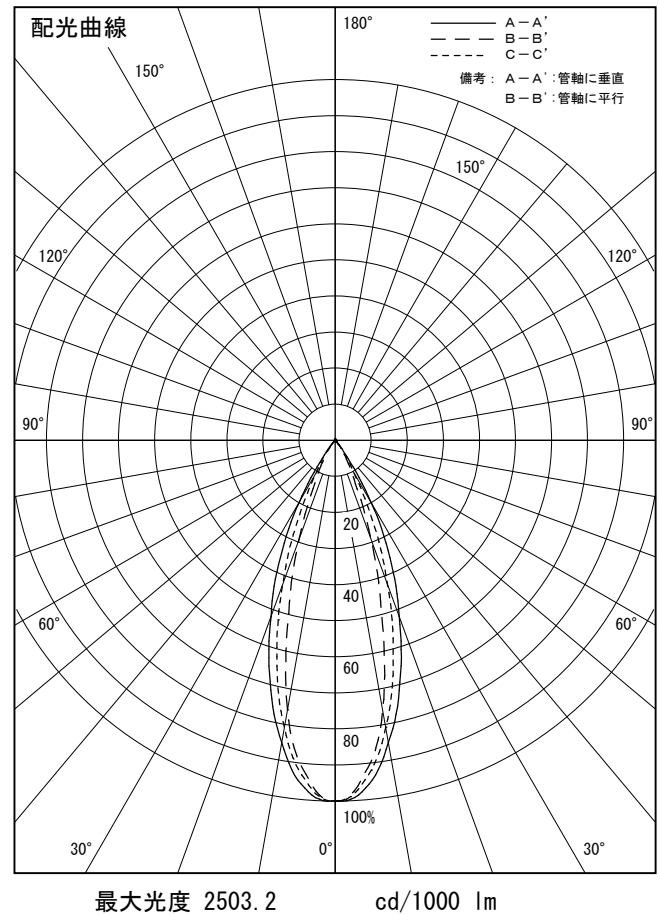

姿図

品番	LLD-7060AUW3+LZA-92127
光源	LED 13.7W 3500K
定格光束	310 lm
1/2照度角	A-A' 36° B-B' 31°
ビーム角	A-A' 41° B-B' 30°

器具効率	100.0 %
上方光束	0.0 %
下方光束	100.0 %
器具間隔 最大限 (取付高さH)	A 0.65 H
	B 0.55 H
保守率	良 0.67
	中 0.63
	否 0.56

反射率 (%)	天井	80			70			50			30			0
		壁	50	30	10	50	30	10	50	30	10	50	30	10
	床	20			20			20			20			0
室指数		照 明 率 (× 0.01)												
0.6		84	79	76	83	79	76	82	79	76	82	78	76	74
0.8		89	85	81	88	84	81	87	83	81	86	83	80	79
1		94	90	87	93	89	86	92	88	86	90	87	85	83
1.25		98	94	91	97	94	91	95	92	90	94	91	89	86
1.5		102	98	95	100	97	94	98	95	93	96	93	91	89
2		106	103	101	105	102	100	102	100	98	100	98	96	93
2.5		110	107	105	108	106	104	105	103	101	102	101	99	96
3		112	110	108	110	108	107	107	105	104	104	103	102	98
4		114	113	111	112	111	110	109	108	107	105	105	104	100
5		116	115	114	114	113	112	110	109	108	106	106	105	101

A-A'

B-B'

最大光度 2503.2 cd/1000 lm

注) 保守率は、含みません。