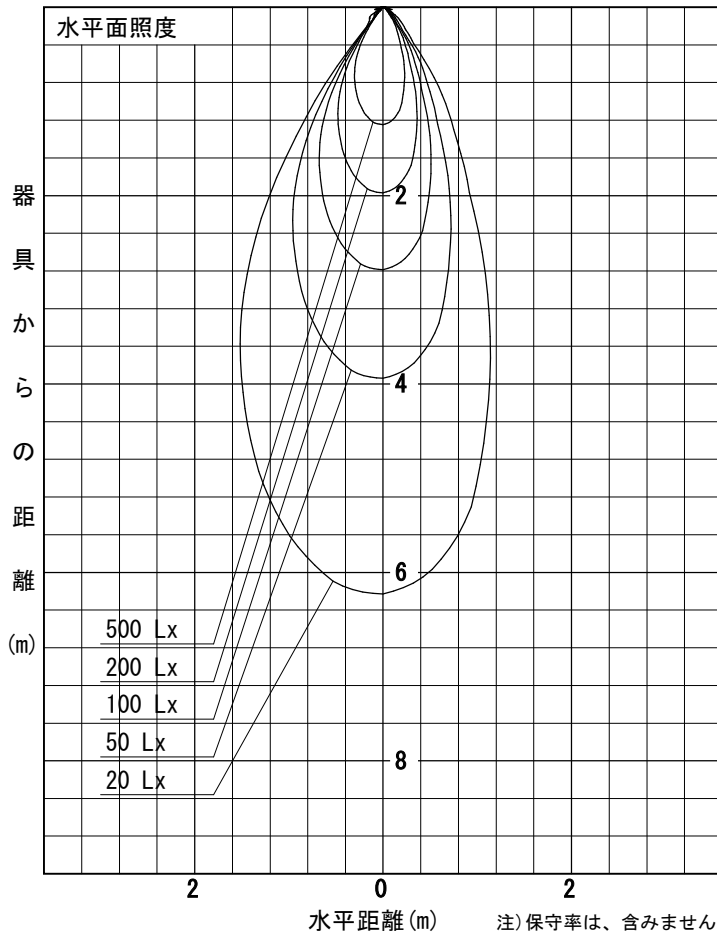

姿図

品番	LLD-7060AUW3+LZA-92127
光源	LED 13.7W 3500K
定格光束	310 lm
1/2照度角	A-A' 36° B-B' 31°
ビーム角	A-A' 41° B-B' 30°

器具効率	100.0 %
上方光束	0.0 %
下方光束	100.0 %
器具間隔 最大限 (取付高さH)	A 0.65 H
	B 0.55 H
保守率	良 0.67
	中 0.63
	否 0.56

反射率 (%)	天井	80			70			50			30			0
		壁	50	30	10	50	30	10	50	30	10	50	30	10
	床	20			20			20			20			0
室指数		照 明 率 (× 0.01)												
0.6		84	79	76	83	79	76	82	79	76	82	78	76	74
0.8		89	85	81	88	84	81	87	83	81	86	83	80	79
1		94	90	87	93	89	86	92	88	86	90	87	85	83
1.25		98	94	91	97	94	91	95	92	90	94	91	89	86
1.5		102	98	95	100	97	94	98	95	93	96	93	91	89
2		106	103	101	105	102	100	102	100	98	100	98	96	93
2.5		110	107	105	108	106	104	105	103	101	102	101	99	96
3		112	110	108	110	108	107	107	105	104	104	103	102	98
4		114	113	111	112	111	110	109	108	107	105	105	104	100
5		116	115	114	114	113	112	110	109	108	106	106	105	101

A-A'

B-B'

最大光度 2503.2 cd/1000 lm

注) 保守率は、含みません。