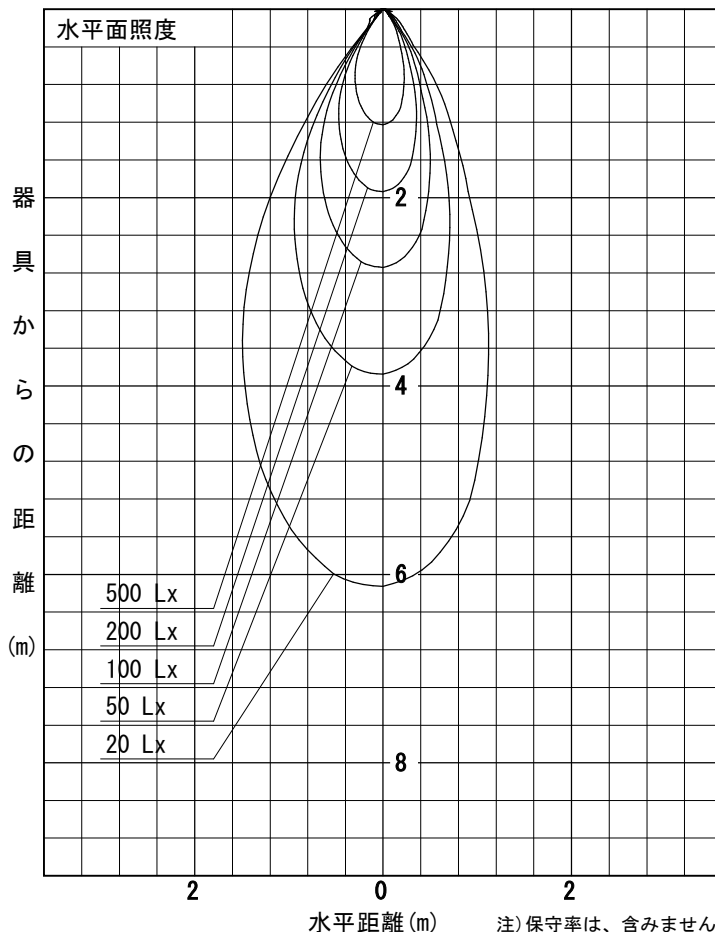

姿図

品番	LLD-7060YUW3+LZA-92127
光源	LED 13.7W 3000K
定格光束	300 lm
1/2照度角	A-A' 36° B-B' 31°
ビーム角	A-A' 41° B-B' 30°

器具効率	100.0 %
上方光束	0.0 %
下方光束	100.0 %
器具間隔 最大限 (取付高さH)	A 0.65 H B 0.55 H
保守率	良 0.67
	中 0.63
	否 0.56

反射率 (%)	天井	80			70			50			30			0
	壁	50	30	10	50	30	10	50	30	10	50	30	10	0
床	20			20			20			20			0	
室指数	照 明 率 (× 0.01)													
0.6	84	79	76	83	79	76	82	79	76	82	78	76	74	
0.8	89	85	81	88	84	81	87	83	81	86	83	80	79	
1	94	90	87	93	89	86	92	88	86	90	87	85	83	
1.25	98	94	91	97	94	91	95	92	90	94	91	89	86	
1.5	102	98	95	100	97	94	98	95	93	96	93	91	89	
2	106	103	101	105	102	100	102	100	98	100	98	96	93	
2.5	110	107	105	108	106	104	105	103	101	102	101	99	96	
3	112	110	108	110	108	107	107	105	104	104	103	102	98	
4	114	113	111	112	111	110	109	108	107	105	105	104	100	
5	116	115	114	114	113	112	110	109	108	106	106	105	101	

A-A'

B-B'

注) 保守率は、含みません。