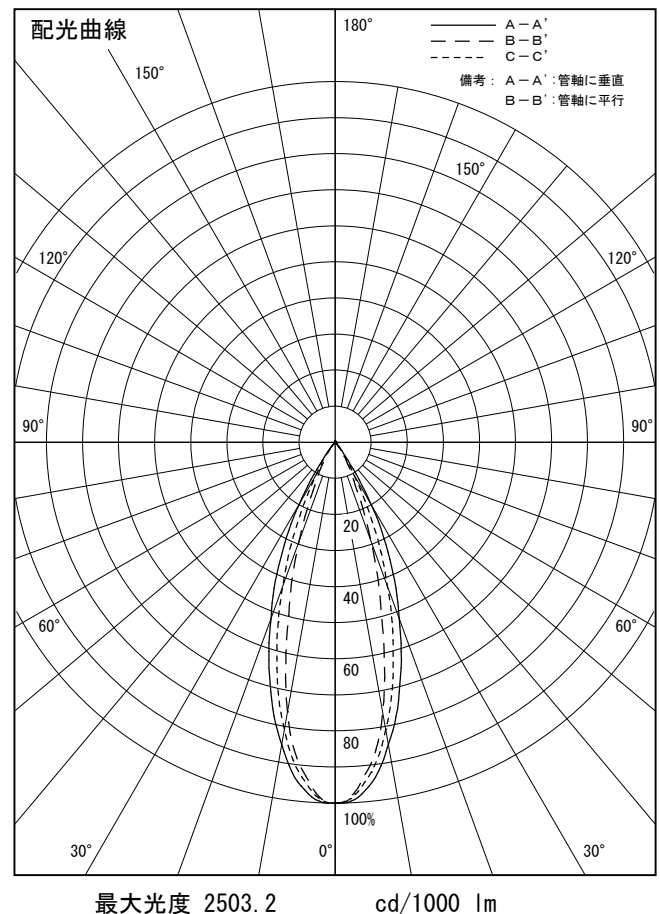

姿図

品番	LLD-7060YUW3+LZA-92127
光源	LED 13.7W 3000K
定格光束	300 lm
1/2照度角	A-A' 36° B-B' 31°
ビーム角	A-A' 41° B-B' 30°

器具効率	100.0 %
上方光束	0.0 %
下方光束	100.0 %
器具間隔 最大限 (取付高さH)	A 0.65 H B 0.55 H
保守率	良 0.67
	中 0.63
	否 0.56

反射率 (%)	天井	80			70			50			30			0
	壁	50	30	10	50	30	10	50	30	10	50	30	10	0
床	20			20			20			20			0	
室指数	照 明 率 (× 0.01)													
0.6	84	79	76	83	79	76	82	79	76	82	78	76	74	
0.8	89	85	81	88	84	81	87	83	81	86	83	80	79	
1	94	90	87	93	89	86	92	88	86	90	87	85	83	
1.25	98	94	91	97	94	91	95	92	90	94	91	89	86	
1.5	102	98	95	100	97	94	98	95	93	96	93	91	89	
2	106	103	101	105	102	100	102	100	98	100	98	96	93	
2.5	110	107	105	108	106	104	105	103	101	102	101	99	96	
3	112	110	108	110	108	107	107	105	104	104	103	102	98	
4	114	113	111	112	111	110	109	108	107	105	105	104	100	
5	116	115	114	114	113	112	110	109	108	106	106	105	101	

A-A'

B-B'

注) 保守率は、含みません。