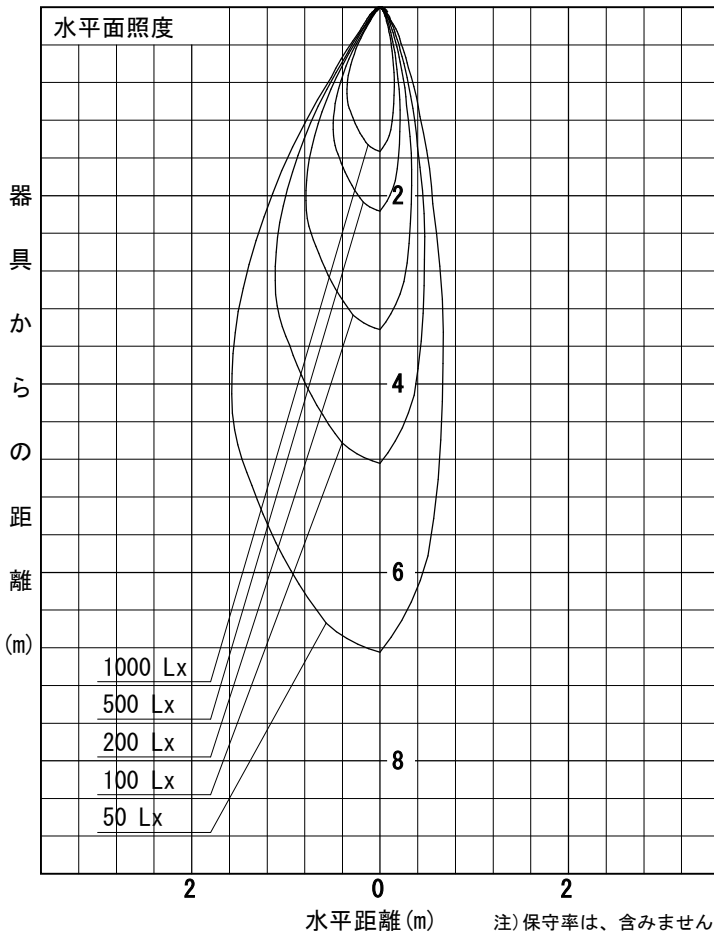

姿図

品番	LLD-7141YUM5+LZA-92127
光源	LED 25.0W 3000K
定格光束	470 lm
1/2照度角	A-A' 33° B-B' 15°
ビーム角	A-A' 38° B-B' 15°

器具効率	100.0 %
上方光束	0.0 %
下方光束	100.0 %
器具間隔 最大限 (取付高さH)	A 0.59 H
	B 0.26 H
保守率	良 0.67
	中 0.63
	否 0.56

反射率 (%)	天井			壁			50			30			0		
	80	70	50	50	30	10	50	30	10	50	30	10	50	30	10
室指数	照明率 (×0.01)														
0.6	84	80	77	84	79	76	83	79	76	82	78	76	75		
0.8	89	85	82	89	84	81	87	84	81	86	83	80	79		
1	95	90	87	94	90	87	92	89	86	91	88	85	83		
1.25	99	95	92	98	94	91	96	93	90	94	91	89	87		
1.5	102	98	95	101	97	94	98	96	93	96	94	92	89		
2	107	104	101	105	103	100	103	100	98	100	98	97	94		
2.5	110	108	105	109	106	104	105	104	102	103	101	100	96		
3	113	110	109	111	109	107	108	106	105	104	103	102	99		
4	115	113	112	113	112	110	109	108	107	106	105	104	100		
5	116	115	114	114	113	112	110	110	109	107	106	106	101		

A-A'

B-B'

注) 保守率は、含みません。