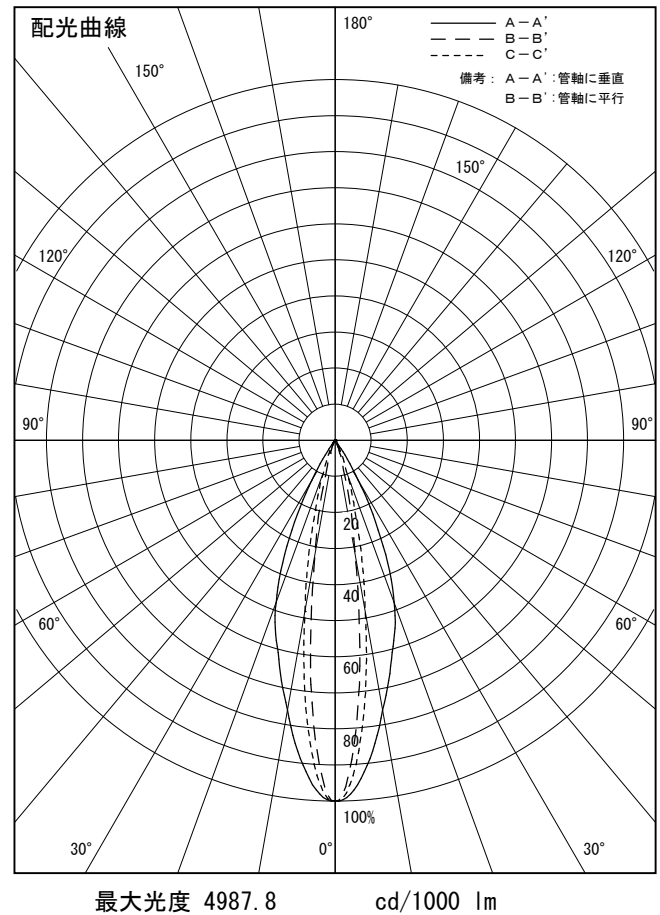

姿図

品番	LLD-7141YUM5+LZA-92127
光源	LED 25.0W 3000K
定格光束	470 lm
1/2照度角	A-A' 33° B-B' 15°
ビーム角	A-A' 38° B-B' 15°

器具効率	100.0 %
上方光束	0.0 %
下方光束	100.0 %
器具間隔 最大限 (取付高さH)	A 0.59 H
	B 0.26 H
保守率	良 0.67
	中 0.63
	否 0.56

反射率 (%)	天井			壁			50			30			0		
	80	70	50	50	30	10	50	30	10	50	30	10	50	30	10
室指数	照明率 (×0.01)														
0.6	84	80	77	84	79	76	83	79	76	82	78	76	75		
0.8	89	85	82	89	84	81	87	84	81	86	83	80	79		
1	95	90	87	94	90	87	92	89	86	91	88	85	83		
1.25	99	95	92	98	94	91	96	93	90	94	91	89	87		
1.5	102	98	95	101	97	94	98	96	93	96	94	92	89		
2	107	104	101	105	103	100	103	100	98	100	98	97	94		
2.5	110	108	105	109	106	104	105	104	102	103	101	100	96		
3	113	110	109	111	109	107	108	106	105	104	103	102	99		
4	115	113	112	113	112	110	109	108	107	106	105	104	100		
5	116	115	114	114	113	112	110	110	109	107	106	106	101		

A-A'

B-B'

注) 保守率は、含みません。