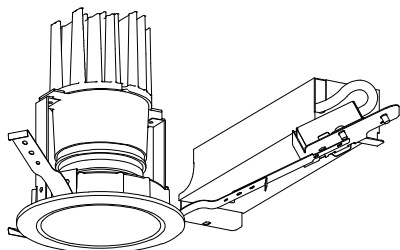

姿図

品番	LLD-7085AUW5
光源	LED 23.6W 3500K
定格光束	1460 lm
1/2照度角	33°
ビーム角	35°

器具効率	100.0 %
上方光束	0.0 %
下方光束	100.0 %
器具間隔 最大限 (取付高さH)	A 0.59 H B
保守率	良 0.67
	中 0.63
	否 0.56

反射率 (%)	天井	80			70			50			30			0
	壁	50	30	10	50	30	10	50	30	10	50	30	10	0
	床	20			20			20			20			0
室指数	照 明 率 (× 0.01)													
0.6	84	79	76	83	79	76	82	79	76	82	78	76	75	
0.8	89	85	81	89	84	81	87	83	81	86	83	80	79	
1	94	90	87	94	90	87	92	89	86	90	87	85	83	
1.25	99	95	91	98	94	91	96	92	90	94	91	89	87	
1.5	102	98	95	100	97	94	98	95	93	96	94	92	89	
2	107	103	101	105	102	100	102	100	98	100	98	96	93	
2.5	110	107	105	108	106	104	105	103	102	102	101	99	96	
3	112	110	108	110	109	107	107	106	104	104	103	102	98	
4	115	113	111	113	111	110	109	108	107	105	105	104	100	
5	116	115	114	114	113	112	110	109	108	106	106	105	101	