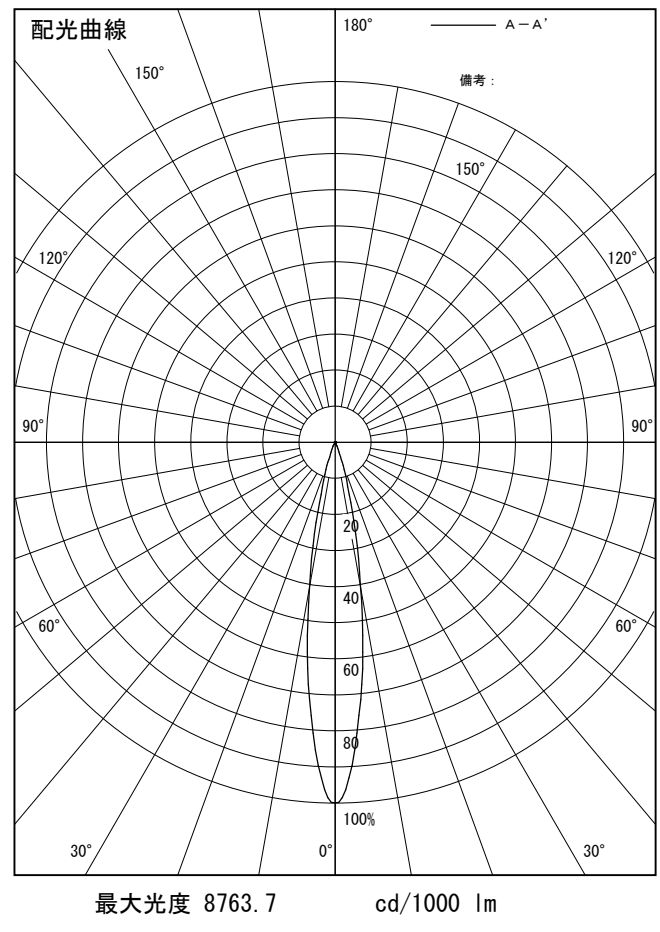

姿図

品番	LLD-7086NUM5
光源	LED 11.4W 4000K
定格光束	300 lm
1/2照度角	17°
ビーム角	17°

器具効率	100.0 %
上方光束	0.0 %
下方光束	100.0 %
器具間隔 最大限 (取付高さH)	A 0.30 H B 0.30 H
保守率	良 0.67
	中 0.63
	否 0.56

反射率 (%)	天井			壁			50			30			0		
	80	70	50	50	30	10	50	30	10	50	30	10	50	30	10
床	20			20			20			20			0		
室指数	照 明 率 (× 0.01)														
0.6	83	79	76	83	79	76	82	78	76	81	78	75	74		
0.8	89	84	81	88	84	81	87	83	80	86	82	80	78		
1	94	90	86	93	89	86	91	88	85	90	87	85	83		
1.25	98	94	91	97	93	90	95	92	89	93	90	88	86		
1.5	101	97	94	100	96	94	98	95	92	96	93	91	89		
2	106	103	100	105	102	99	102	99	97	99	97	96	93		
2.5	109	107	104	108	105	103	105	103	101	102	100	99	96		
3	112	110	108	110	108	106	107	105	104	104	102	101	98		
4	114	112	111	112	111	109	108	107	106	105	104	103	99		
5	115	114	113	113	112	111	109	109	108	106	105	105	100		