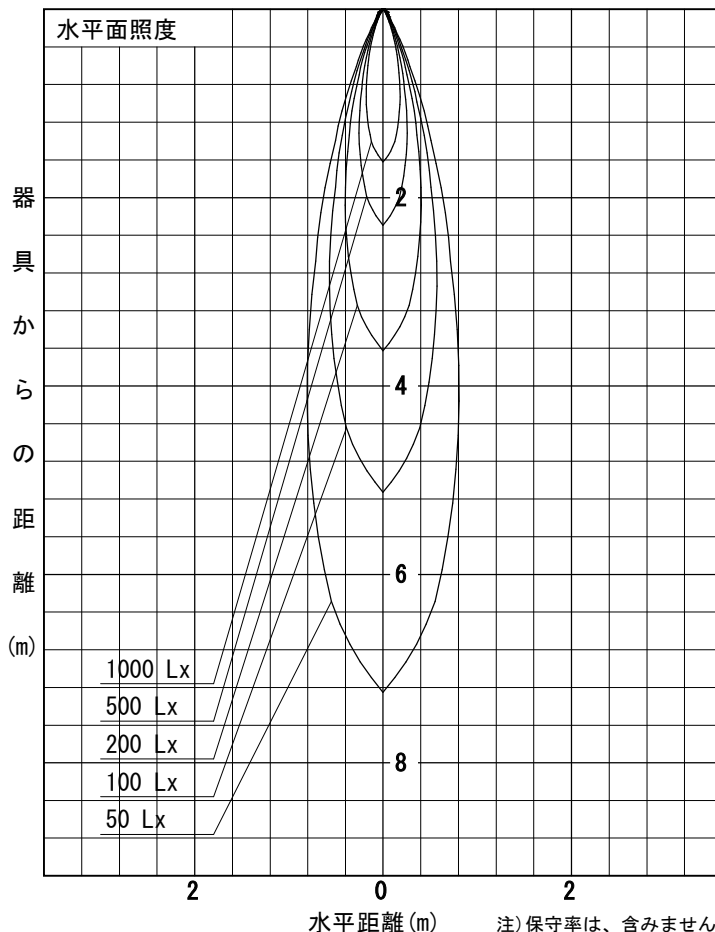

姿図

品番	LLD-7086NUM5
光源	LED 11.4W 4000K
定格光束	300 lm
1/2照度角	17°
ビーム角	17°

器具効率	100.0 %
上方光束	0.0 %
下方光束	100.0 %
器具間隔 最大限 (取付高さH)	A 0.30 H B 0.30 H
保守率	良 0.67
	中 0.63
	否 0.56

反射率 (%)	天井			壁			50			30			0		
	80	70	50	50	30	10	50	30	10	50	30	10	50	30	10
床	20			20			20			20			0		
室指数	照 明 率 (× 0.01)														
0.6	83	79	76	83	79	76	82	78	76	81	78	75	74		
0.8	89	84	81	88	84	81	87	83	80	86	82	80	78		
1	94	90	86	93	89	86	91	88	85	90	87	85	83		
1.25	98	94	91	97	93	90	95	92	89	93	90	88	86		
1.5	101	97	94	100	96	94	98	95	92	96	93	91	89		
2	106	103	100	105	102	99	102	99	97	99	97	96	93		
2.5	109	107	104	108	105	103	105	103	101	102	100	99	96		
3	112	110	108	110	108	106	107	105	104	104	102	101	98		
4	114	112	111	112	111	109	108	107	106	105	104	103	99		
5	115	114	113	113	112	111	109	109	108	106	105	105	100		