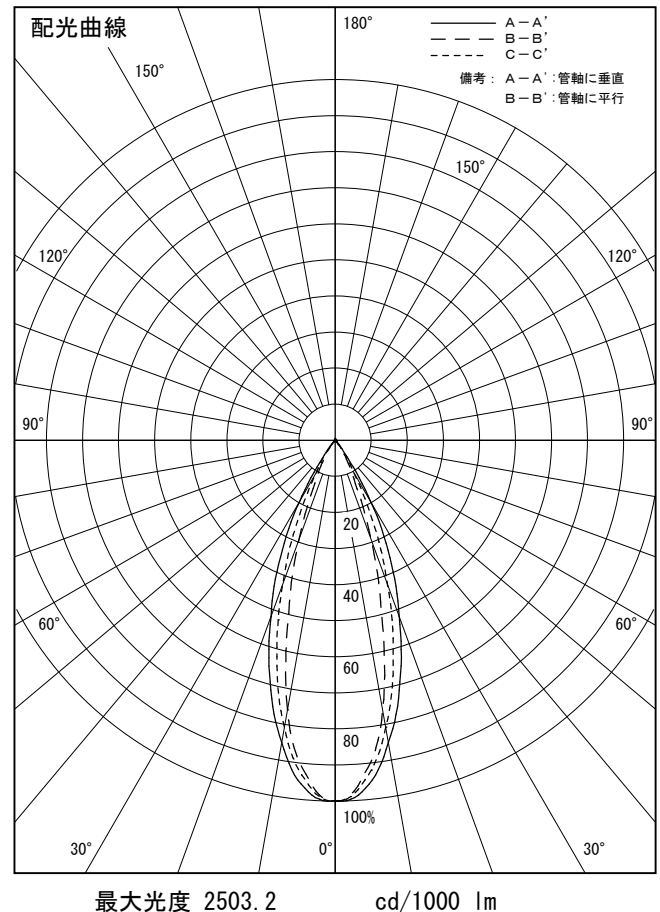

姿図

品番	LLD-7060NUW4+LZA-92127
光源	LED 13.7W 4000K
定格光束	315 lm
1/2照度角	A-A' 36° B-B' 31°
ビーム角	A-A' 41° B-B' 30°

器具効率	100.0 %
上方光束	0.0 %
下方光束	100.0 %
器具間隔 最大限 (取付高さH)	A 0.65 H B 0.55 H
保守率	良 0.67
	中 0.63
	否 0.56

反射率 (%)	天井			壁			50			30			0		
	80	70	50	50	30	10	50	30	10	50	30	10	50	30	10
床	20	20	20	20	20	20	20	20	20	20	20	20	20	20	20
室指数	照 明 率 (× 0.01)														
0.6	84	79	76	83	79	76	82	79	76	82	78	76	74		
0.8	89	85	81	88	84	81	87	83	81	86	83	80	79		
1	94	90	87	93	89	86	92	88	86	90	87	85	83		
1.25	98	94	91	97	94	91	95	92	90	94	91	89	86		
1.5	102	98	95	100	97	94	98	95	93	96	93	91	89		
2	106	103	101	105	102	100	102	100	98	100	98	96	93		
2.5	110	107	105	108	106	104	105	103	101	102	101	99	96		
3	112	110	108	110	108	107	107	105	104	104	103	102	98		
4	114	113	111	112	111	110	109	108	107	105	105	104	100		
5	116	115	114	114	113	112	110	109	108	106	106	105	101		

A-A'

B-B'

注) 保守率は、含みません。