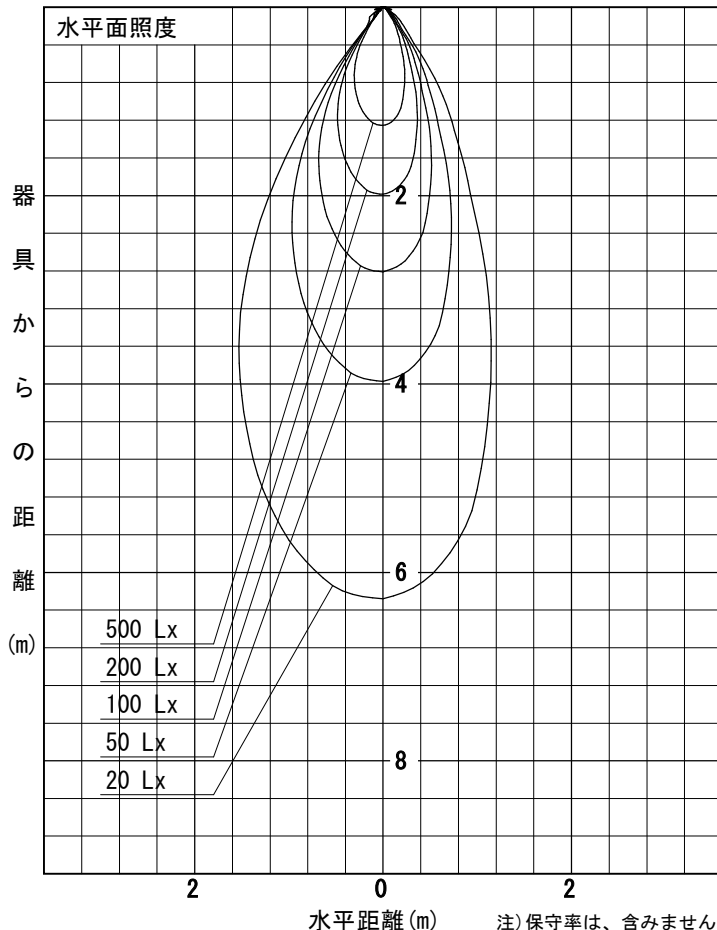

姿図

品番	LLD-7060NUW4+LZA-92127
光源	LED 13.7W 4000K
定格光束	315 lm
1/2照度角	A-A' 36° B-B' 31°
ビーム角	A-A' 41° B-B' 30°

器具効率	100.0 %
上方光束	0.0 %
下方光束	100.0 %
器具間隔 最大限 (取付高さH)	A 0.65 H B 0.55 H
保守率	良 0.67
	中 0.63
	否 0.56

反射率 (%)	天井			壁			50			30			0		
	80	70	50	50	30	10	50	30	10	50	30	10	50	30	10
床	20	20	20	20	20	20	20	20	20	20	20	20	20	20	20
室指数	照 明 率 (× 0.01)														
0.6	84	79	76	83	79	76	82	79	76	82	78	76	74		
0.8	89	85	81	88	84	81	87	83	81	86	83	80	79		
1	94	90	87	93	89	86	92	88	86	90	87	85	83		
1.25	98	94	91	97	94	91	95	92	90	94	91	89	86		
1.5	102	98	95	100	97	94	98	95	93	96	93	91	89		
2	106	103	101	105	102	100	102	100	98	100	98	96	93		
2.5	110	107	105	108	106	104	105	103	101	102	101	99	96		
3	112	110	108	110	108	107	107	105	104	104	103	102	98		
4	114	113	111	112	111	110	109	108	107	105	105	104	100		
5	116	115	114	114	113	112	110	109	108	106	106	105	101		

A-A'

B-B'

注) 保守率は、含みません。