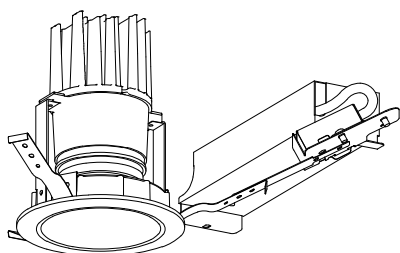

姿図

品番	LLD-7085YUW3
光源	LED 23.6W 3000K
定格光束	1410 lm
1/2照度角	33°
ビーム角	35°

器具効率	100.0 %
上方光束	0.0 %
下方光束	100.0 %
器具間隔 最大限 (取付高さH)	A 0.59 H B
保守率	良 0.67
	中 0.63
	否 0.56

反射率 (%)	天井	80			70			50			30			0
	壁	50	30	10	50	30	10	50	30	10	50	30	10	0
床	20			20			20			20			0	
室指数	照 明 率 (× 0.01)													
0.6	84	79	76	83	79	76	82	79	76	82	78	76	75	
0.8	89	85	81	89	84	81	87	83	81	86	83	80	79	
1	94	90	87	94	90	87	92	89	86	90	87	85	83	
1.25	99	95	91	98	94	91	96	92	90	94	91	89	87	
1.5	102	98	95	100	97	94	98	95	93	96	94	92	89	
2	107	103	101	105	102	100	102	100	98	100	98	96	93	
2.5	110	107	105	108	106	104	105	103	102	102	101	99	96	
3	112	110	108	110	109	107	107	106	104	104	103	102	98	
4	115	113	111	113	111	110	109	108	107	105	105	104	100	
5	116	115	114	114	113	112	110	109	108	106	106	105	101	