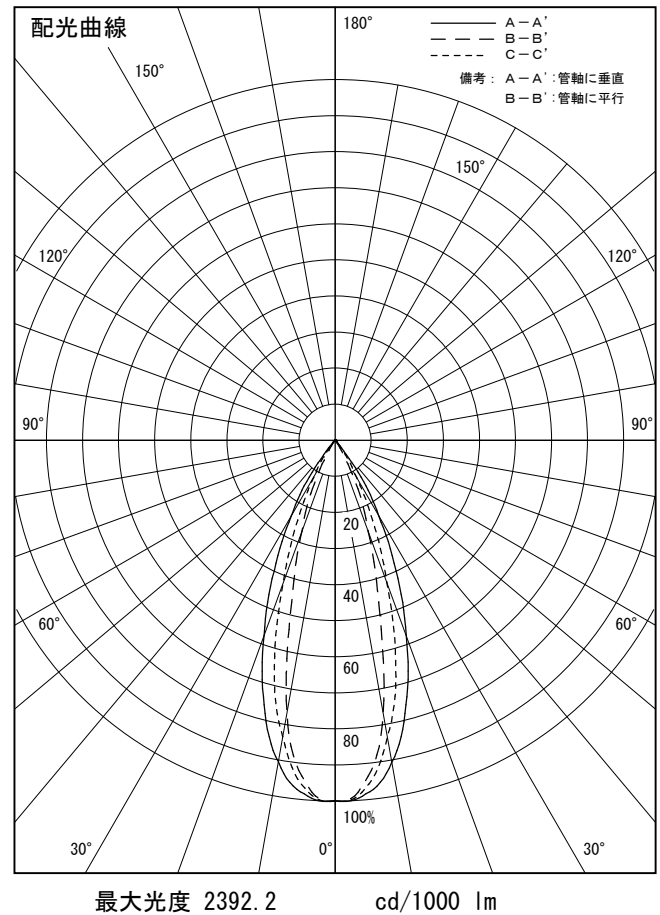

姿図

品番	LLD-7141LUW5+LZA-92127
光源	LED 25.0W 2700K
定格光束	445 lm
1/2照度角	A-A' 39° B-B' 27°
ビーム角	A-A' 44° B-B' 29°

器具効率	100.0 %
上方光束	0.0 %
下方光束	100.0 %
器具間隔 最大限 (取付高さH)	A 0.71 H B 0.48 H
保守率	良 0.67
	中 0.63
	否 0.56

反射率 (%)	天井	80			70			50			30			0	
		壁	50	30	10	50	30	10	50	30	10	50	30	10	0
	床	20			20			20			20			0	
室指数		照 明 率 (× 0.01)													
0.6		84	80	77	84	80	77	83	79	76	82	79	76	75	
0.8		89	85	82	89	85	82	87	84	81	86	83	81	79	
1		95	90	87	94	90	87	92	89	86	91	88	85	84	
1.25		99	95	92	98	94	91	96	93	90	94	91	89	87	
1.5		102	98	95	101	97	94	98	95	93	96	94	92	89	
2		107	103	101	105	102	100	102	100	98	100	98	96	93	
2.5		110	107	105	108	106	104	105	103	102	102	101	100	96	
3		112	110	108	110	109	107	107	106	104	104	103	102	98	
4		115	113	112	113	111	110	109	108	107	106	105	104	100	
5		116	115	114	114	113	112	110	109	109	106	106	105	101	

A-A'

B-B'

注) 保守率は、含みません。