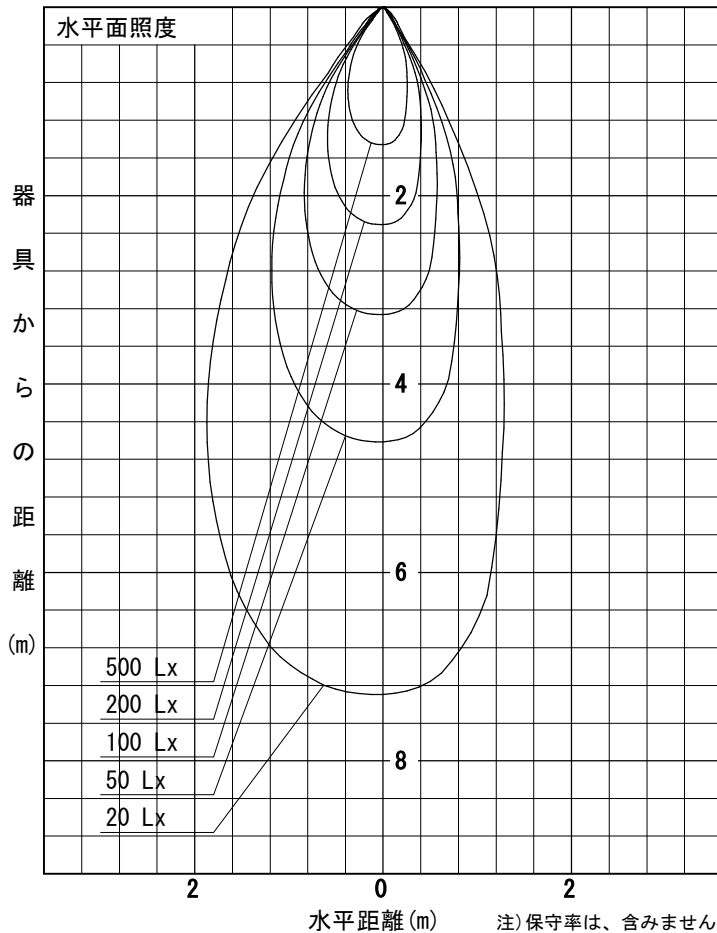

姿図

品番	LLD-7141LUW5+LZA-92127
光源	LED 25.0W 2700K
定格光束	445 lm
1/2照度角	A-A' 39° B-B' 27°
ビーム角	A-A' 44° B-B' 29°

器具効率	100.0 %
上方光束	0.0 %
下方光束	100.0 %
器具間隔 最大限 (取付高さH)	A 0.71 H B 0.48 H
保守率	良 0.67
	中 0.63
	否 0.56

反射率 (%)	天井	80			70			50			30			0	
		壁	50	30	10	50	30	10	50	30	10	50	30	10	0
	床	20			20			20			20			0	
室指数		照 明 率 (× 0.01)													
0.6		84	80	77	84	80	77	83	79	76	82	79	76	75	
0.8		89	85	82	89	85	82	87	84	81	86	83	81	79	
1		95	90	87	94	90	87	92	89	86	91	88	85	84	
1.25		99	95	92	98	94	91	96	93	90	94	91	89	87	
1.5		102	98	95	101	97	94	98	95	93	96	94	92	89	
2		107	103	101	105	102	100	102	100	98	100	98	96	93	
2.5		110	107	105	108	106	104	105	103	102	102	101	100	96	
3		112	110	108	110	109	107	107	106	104	104	103	102	98	
4		115	113	112	113	111	110	109	108	107	106	105	104	100	
5		116	115	114	114	113	112	110	109	109	106	106	105	101	

A-A'

B-B'

注) 保守率は、含みません。