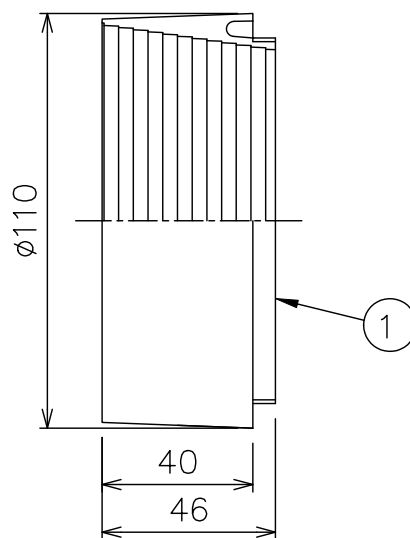

姿図

⚠ 安全に関するご注意

- この器具は、単体で使用できません。仕様図または取扱説明書に従って、適正な組合せでご使用ください。落下・感電・火災の原因になります。

				機 能	補助用	特記事項	
				取付場所	-		
				電源接続	-		
				消費電力	- W	定格電圧 - V	
				電気容量	-		
				LED付	-		
1	フード	アルミダイカスト	白塗装（内面黒塗装）	交換不可			
No.	部 品 名	材 質	備 考	器具重量	約 0.17 kg		鹿毛 曾川 ①