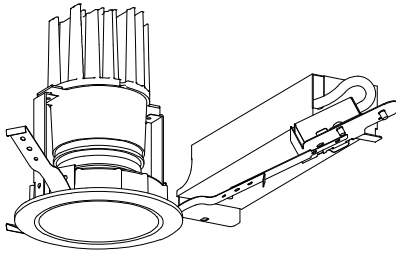

姿図

| | |
|--------|-----------------|
| 品番 | LLD-7085YUB4 |
| 光源 | LED 23.6W 3000K |
| 定格光束 | 1870 lm |
| 1/2照度角 | 48° |
| ビーム角 | 54° |

| | |
|------------------------|---------------|
| 器具効率 | 100.0 % |
| 上方光束 | 0.0 % |
| 下方光束 | 100.0 % |
| 器具間隔 最大限 (取付高さH) | A 0.89 H B |
| 保守率 | 良 0.67 |
| | 中 0.63 |
| | 否 0.56 |