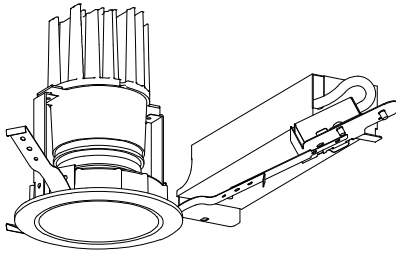

姿図

品番	LLD-7085AUB3
光源	LED 23.6W 3500K
定格光束	1930 lm
1/2照度角	48°
ビーム角	54°

器具効率	100.0 %
上方光束	0.0 %
下方光束	100.0 %
器具間隔 最大限 (取付高さH)	A 0.89 H B
保守率	良 0.67
	中 0.63
	否 0.56

反射率 (%)	天井	80			70			50			30			0
	壁	50	30	10	50	30	10	50	30	10	50	30	10	0
床		20			20			20			20			0
室指数	照 明 率 (× 0.01)													
0.6	84	79	76	83	79	76	82	79	76	81	78	76	74	
0.8	89	85	81	88	84	81	87	83	81	86	83	80	79	
1	94	90	87	93	89	86	92	88	86	90	87	85	83	
1.25	98	94	91	97	93	91	95	92	90	93	91	89	86	
1.5	101	98	95	100	97	94	98	95	93	96	93	91	89	
2	106	103	100	105	102	99	102	100	98	99	98	96	93	
2.5	109	107	105	108	105	103	105	103	101	102	100	99	96	
3	112	110	108	110	108	107	107	105	104	104	103	102	98	
4	114	112	111	112	111	109	108	107	106	105	104	104	99	
5	116	114	113	113	112	111	110	109	108	106	105	105	100	