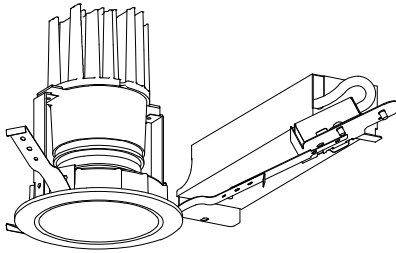

姿図

品番	LLD-7085AUW3
光源	LED 23.6W 3500K
定格光束	1460 lm
1/2照度角	33°
ビーム角	35°

器具効率	100.0 %
上方光束	0.0 %
下方光束	100.0 %
器具間隔 最大限 (取付高さH)	A 0.59 H B
保守率	良 0.67
	中 0.63
	否 0.56

反射率 (%)	天井	80			70			50			30			0
		壁	50	30	10	50	30	10	50	30	10	50	30	10
	床	20			20			20			20			0
室指数	照 明 率 (× 0.01)													
0.6	84	79	76	83	79	76	82	79	76	82	78	76	75	
0.8	89	85	81	89	84	81	87	83	81	86	83	80	79	
1	94	90	87	94	90	87	92	89	86	90	87	85	83	
1.25	99	95	91	98	94	91	96	92	90	94	91	89	87	
1.5	102	98	95	100	97	94	98	95	93	96	94	92	89	
2	107	103	101	105	102	100	102	100	98	100	98	96	93	
2.5	110	107	105	108	106	104	105	103	102	102	101	99	96	
3	112	110	108	110	109	107	107	106	104	104	103	102	98	
4	115	113	111	113	111	110	109	108	107	105	105	104	100	
5	116	115	114	114	113	112	110	109	108	106	106	105	101	