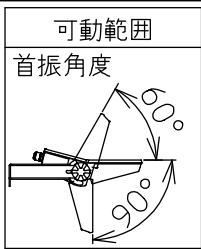

姿図

△安全に関するご注意

- この器具は、一般通常環境の屋外防雨形、天井付、壁付け、床付兼用器具です。一般通常環境以外の所、傾斜天井、浴室、サウナ風呂、湿気の多い所では使用しないでください。落下・感電・火災の原因になります。
- 電源電圧は、定格電圧 $\pm 6\%$ 以内でご使用ください。感電・火災の原因になります。
- 照射部分が枝や葉などで覆われないようにご注意ください。樹木の立ち枯れや火災の原因になります。
- この器具はボルト取付専用器具です。必ずボルト(2本)または、適合フランジ、適合アームを使用して補強材のある位置に取付けてください。落下の原因になります。
- 被照射面とは0.2m以上離してください。過熱による火災の原因になります。