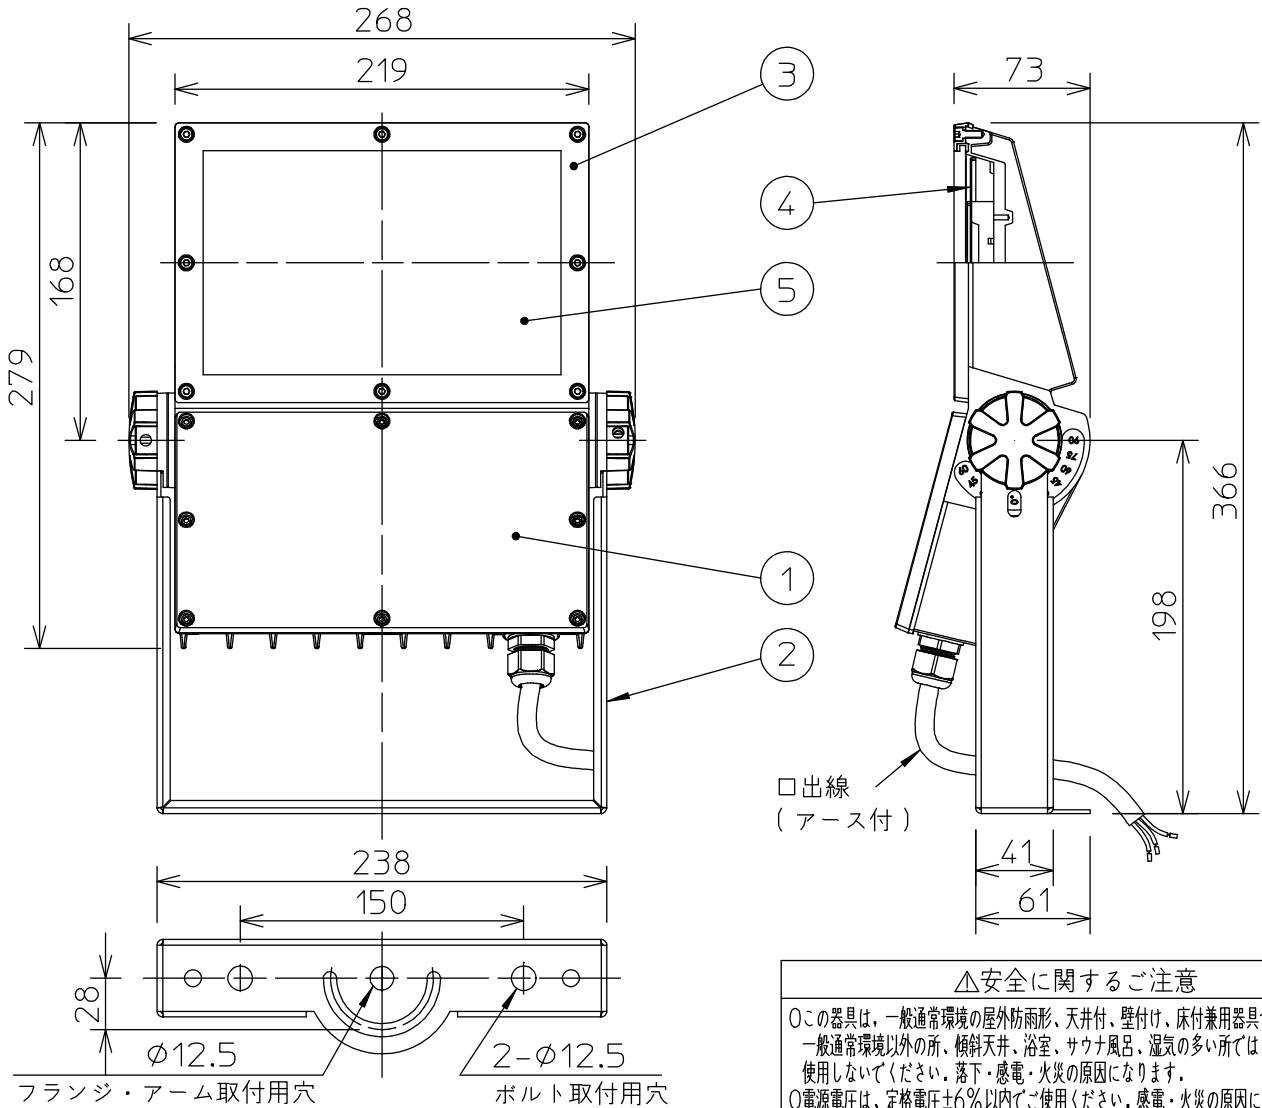

姿図

△安全に関するご注意

- この器具は、一般通常環境の屋外防雨形、天井付、壁付け、床付兼用器具です。一般通常環境以外の所、傾斜天井、浴室、サウナ風呂、湿気の多い所では使用しないでください。落下・感電・火災の原因になります。
- 電源電圧は、定格電圧 $\pm 6\%$ 以内でご使用ください。感電・火災の原因になります。
- 照射部分が枝や葉などで覆われないようにご注意ください。樹木の立ち枯れや火災の原因になります。
- この器具はボルト取付専用器具です。必ずボルト(2本)または、適合フランジ、適合アームを使用して補強材のある位置に取付けてください。落下の原因になります。
- 被照射面とは0.2m以上離してください。過熱による火災の原因になります。

定格光束	9300Lm
LED照明器具の固有エネルギー消費効率	127.4Lm/W
LEDモジュール寿命	40000時間

No.	部品名	材質	備考	機能	防雨用	特記事項
7				取付場所	屋外 天井付壁付床直付兼用	1/2照度角 60° 調光器併用不可 ボルト取付専用 別売フランジ(LZA-90771) 別売アーム(LZA-92116) ※口出線 L=700mm
6				電源接続	口出線(アース付)	
5	カバー	強化ガラス	透明	消費電力	73/72W 定格電圧 100/200V	
4	反射板	ポリカーボネイト	白	電気容量	74/76VA	
3	枠	アルミダイカスト	黒塗装	LED付 交換不可	LED73W(100V)/72W(200V) 演色性 Ra80 昼白色(5000K)	スイッチ無し
2	アーム	鋼板	黒塗装			
1	本体	アルミダイカスト	黒塗装			
No.	部品名	材質	備考	器具重量	約 4.1 kg	峠田 大瀧 ③