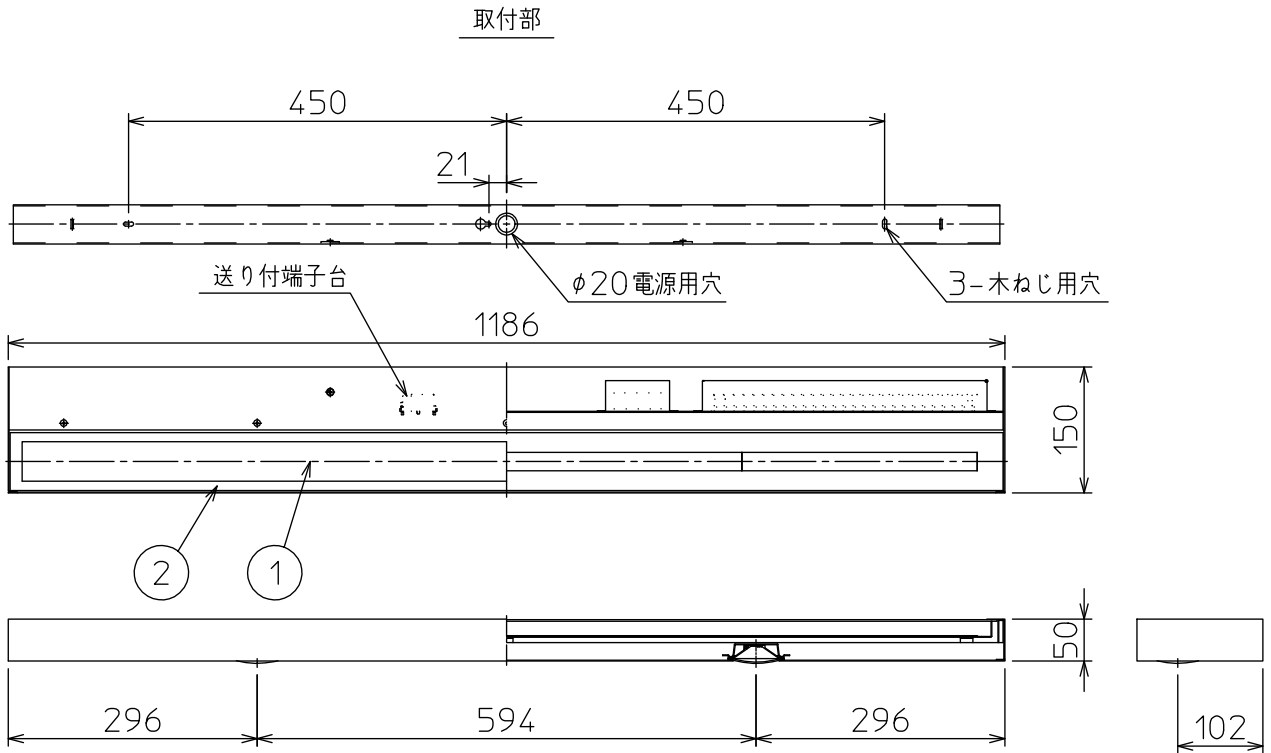

姿図

※…調光器、DP-34974、34499E、34501E、36597E、37270は併用不可。

**安全に関するご注意**

- この器具は、一般通常環境の屋内壁面取付専用器具です。一般通常環境以外の所、屋外、浴室、サウナ風呂、業務浴室、天井、傾斜天井、湿気が多い所、水気のかかる所、床面では使用しないでください。落下・感電・火災の原因になります。
- 電源電圧は、定格電圧±6%内でご使用ください。感電・火災の原因になります。
- この器具は木ねじ取付専用器具です。落下防止のため、必ず木ねじ(3本)で補強材のある位置に取付けてください。
- ガス機器等の温度の高くなるものの上に取り付けしないでください。火災の原因になります。
- LEDにはバツキがあり、同一品番であっても商品ごとに発光色、明るさ、点灯時間(始動時間)が異なる場合があります。

定格光束	2050 lm
LED照明器具の固有エネルギー消費効率	88.7 lm/W
LED光源寿命	40000時間

				機能	一般用	特記事項	
7				取付場所	屋内 壁付専用	明るさFL40W+ 白熱灯60W×2タイプ ※器具内送り配線は出来ません。 調光器併用不可	
6			電源接続	送り付端子台			
5			消費電力	23.1 W   定格電圧   100V			
4			電気容量	28 VA			
3				LED 23.1W 演色性 Ra83 電球色(2700K)	プレススイッチ (上下→上→下→0)		
2	本体	鋼板	ダークブラウン塗装				
1	カバー	アクリル	乳白(マット)	LED付 交換不可			
No.	部品名	材質	備考	器具重量	約 6.8 kg	谷口 藤山 ③	