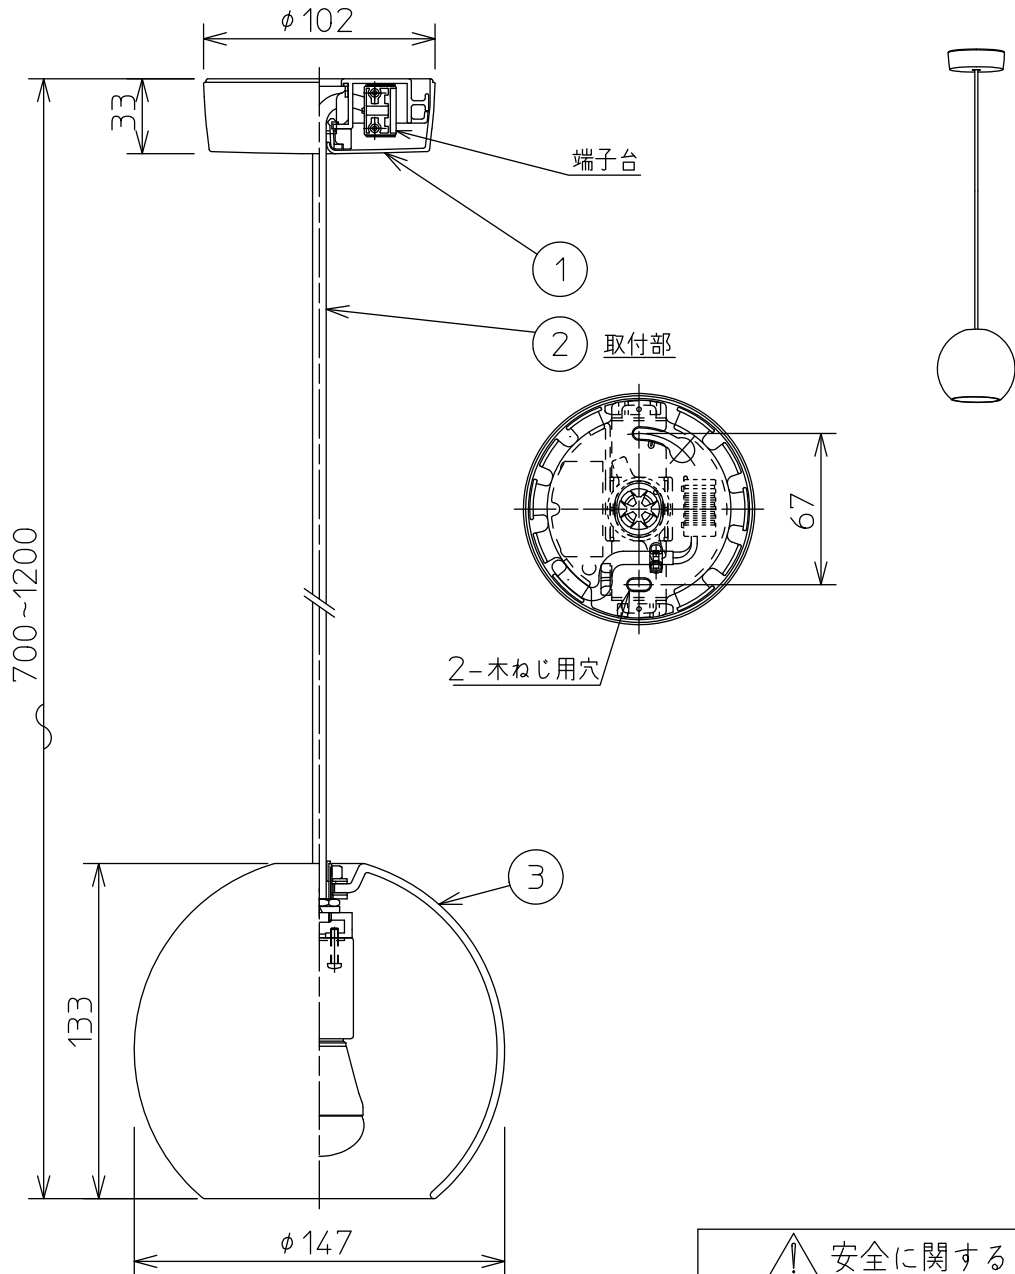

姿図

⚠ 安全に関するご注意

- この器具は、一般通常環境の屋内吊り下げ専用器具です。一般通常環境以外の所、傾斜天井、屋外、湿気の多い所、水気のかかる所、壁面、床面では使用しないでください。落下・感電・火災の原因になります。
- 電源電圧は、定格電圧±6%内でご使用ください。感電・火災の原因になります。
- この器具は木ねじ取付専用器具です。必ず木ねじ(2本)で補強材のある位置に取付けてください。落下の原因になります。

定格光束	290Lm
LED照明器具の固有エネルギー消費効率	69.0Lm/W
LED光源寿命	40000時間

No.	部品名	材質	備考	機能	一般用	特記事項
				取付場所	屋内 天井吊下げ専用	吊高さ調節可能 調光器併用不可 傾斜天井にも使用可能 (55°まで) ハンドメイド
				電源接続	端子台	
				消費電力	4.2W 定格電圧 100V	
				電気容量	7VA	
				LED付交換可	LED電球4.2W 演色性 Ra82 電球色(2700K) LDA4-H-E17x1灯 E17 大光電機(株)製	
3	カバー	陶器	黒(内面白仕上)			スイッチ無し
2	キャプタイヤコード	塩化ビニル	黒			
1	フランジ	ABS樹脂	黒			
				器具重量	約 0.8 kg	③