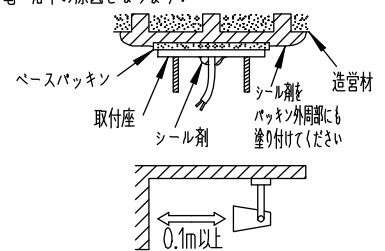

使用上のご注意

- LEDにはバツキがあり、同一品番であっても発光色、明るさ、点灯までの時間が異なる場合があります。
- 調光器の操作(急激にひねる等)により、器具ごとに消灯や明るさが揃う前の時間、調光動作が異なったり、若干のちらつきが発生することがあります。

安全に関するご注意

- この器具は、一般通常環境の屋外防雨形天井・壁・床直付兼用器具です。下記の場所では使用しないでください。器具の故障や火災・感電・落下の原因となります。
 - ・強度のない天井・床・壁。 ・周囲温度が-5℃~35℃以外の場所。
 - ・サウナや浴室など高温多湿になる場所や結露の恐れがある場所。
 - ・冠水する恐れのある場所や常時水気に晒される場所。 ・塩害地域、硫黄成分や腐食性ガスの発生する場所。
- この器具は木ねじ取付専用器具です。必ず木ねじ(2本)で補強材のある位置に取付けてください。落下の原因となります。
- 取付面に凹凸がある場合、器具内への水が侵入しないように取付面と防水パッキン周辺を防水シール材等で防水処理してください。絶縁不良による感電の原因となります。
- 被照射面までの近接限度は0.1mです。近接限度内にドア開閉範囲や家具などの可燃物が近づかないように施工してください。被照射物の変質・変色または火災の原因となります。
- 電源電圧は器具銘板に記載されている定格電圧の±6%内でご使用ください。火災・感電の原因となります。

本図面は2枚1組です (1/2)

No.	部品名	材質	備考	機能	防雨用	特記事項
7	ベースパッキン	シリコンゴム	黒	取付場所	屋外 天井付・壁付・床付兼用	専用調光器別売 ハニカムルーバー別売 スプレッドレンズ別売 スモウザー別売 フード別売
6	前面ガラス	強化ガラス	透明	電源接続	口出し線	
5	前面カバー	アルミダイカスト	黒サテン塗装	定格消費電力	- W 定格電圧 100 V	
4	本体	アルミダイカスト	黒サテン塗装	電気容量	- VA	
3	アーム	アルミダイカスト	黒サテン塗装	LED 別売 交換可	LEDランプ DECO-S35 4.0W×1灯 E11 大光電機(株)製専用	
2	フランジ	アルミダイカスト	黒サテン塗装			
1	取付座	ステンレス				
No.	部品名	材質	備考	器具質量	約 0.5 kg	鹿毛 坂本 ③