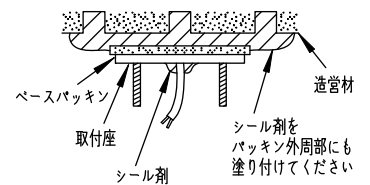

安全に関するご注意

- この器具は、一般通常環境の屋外防雨形天井付・壁付・床付兼用器具です。一般通常環境以外の所、湿気の多い所、浴室、サウナ風呂、業務浴室では使用しないでください。落下・感電・火災の原因になります。
- 電源電圧は、定格電圧±6%内でご使用ください。感電・火災の原因になります。
- 器具の取付面は、ベースパッキンの大きき以上の平らな面に仕上げてください。感電・火災の原因になります。
- この器具は木ねじ取付専用器具です。必ず木ねじ(2本)で補強材のある位置に取付けてください。落下の原因になります。
- 塩害地域には取り付けないでください。早期に錆び・腐食等が生じ、落下・感電・火災の原因になります。
- 硫黄成分を含む温泉地など、腐食性ガスが発生する場所等のご使用は避けてください。
- 凹凸のある取付面に取付けると気密性が損なわれる恐れがありますので、器具との接地面を平らに仕上げてください。
- ガス機器等の温度の高くなるものの上に取付けしないでください。火災の原因になります。
- LEDにはバラツキがあり、同一型番であっても商品ごとに発光色、明るさ、点灯時間(始動時間)が異なる場合があります。

本図面は2枚1組です (1/2)

機能				防雨用			特記事項	
7	ベースパッキン	シリコンゴム	黒	取付場所	屋外 天井付・壁付・床付兼用			専用調光器別売 ハニカムルーバー別売 スプレッドレンズ別売 スモウザー別売 フード別売
6	前面ガラス	強化ガラス	透明	電源接続	口出し線			
5	前面カバー	アルミダイカスト	黒サテン塗装	消費電力	4.3 W	定格電圧	100 V	
4	本体	アルミダイカスト	黒サテン塗装	電気容量	5 VA			
3	アーム	アルミダイカスト	黒サテン塗装	LED 別売 交換可	LED電球 4.3W DECO-S35C 4.3W×1灯 E11 大光電機(株)製専用			
2	フランジ	アルミダイカスト	黒サテン塗装					
1	取付座	ステンレス					スイッチ無し	
No.	部品名	材質	備考	器具重量	約 0.5 kg		鹿毛 坂本 ②	