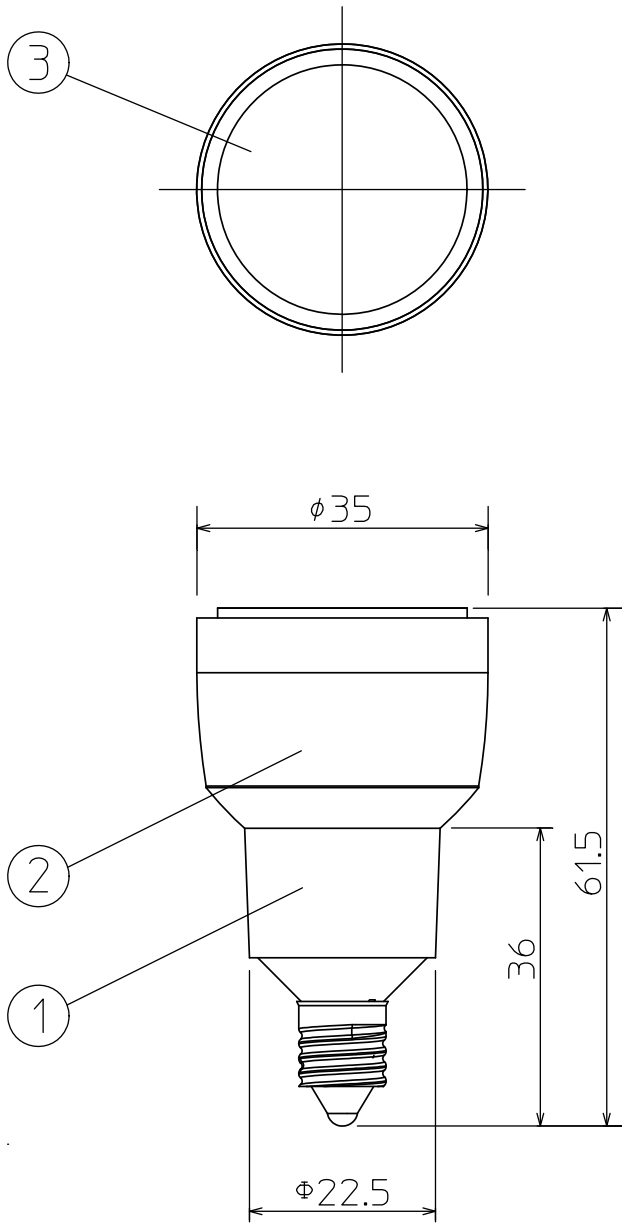

姿図

安全に関するご注意

- 非常照明器具、誘導灯器具、水銀灯、HID器具、断熱材施工器具などでは絶対に使用しないでください。
(適合表示器具を除く)(破損・発煙の原因)
- 取り付け、取り外しや器具清掃の時は必ず電源を切ってください。
(感電の原因)
- 紙や布などの燃えやすいものに近づけないで下さい。(火災の原因)
- ランプはソケットに確実に取り付けして下さい。(落下の原因)
(火傷の原因)
- 物をぶついたり、傷をつけたり、強い力をかけないでください。
(破損・ケガの原因)
- 水滴のかかる状態や湿度の高いところで使用しないでください。
(破損・故障の原因)
- このランプは必ず交流電源100V(50Hz/60Hz)でご使用ください。
直流電源では使用しないでください。
- ランプ周囲温度が40℃を超える場所では使用しないでください。
- 密閉型または密閉に近い器具では温度上昇が大きくなり寿命が短くなるので使用しないでください。(適合表示器具を除く)
- 点灯中のランプを直視し続けしないでください。(目を傷める原因)
- 使用器具の種類によって寸法的、熱的、その他の状況により使用出来ない場合があります。
- 人感スイッチなど自動点滅装置や遅れスイッチなどには使用出来ない場合があります。

定格光束	400 lm
LED照明器具の固有エネルギー消費効率	93.0 lm/W
LEDモジュール寿命	40,000 h

				機能				特記事項
7				取付場所	屋内専用			1/2 照度角 17° ビーム角 18° 中心光度 2770cd
6				電源接続				
5				消費電力	4.3W	定格電圧	100V	
4				電気容量	5 VA			調光可能 5%~100% LED専用調光器をご使用ください。
3	レンズ	ポリカーボネイト	透明	適合ランプ 付・別売	DECO-S 35C LDR4-M-E11/D/S11182283 演色性 Ra83 キャンドル色 (2200K) □金 E11			
2	ヒートシンク	アルミダイカスト	シルバー					
1	本体	ポリカーボネイト	白					
No.	部品名	材質	備考	器具重量	約 0.1 Kg			三木 山口 ①