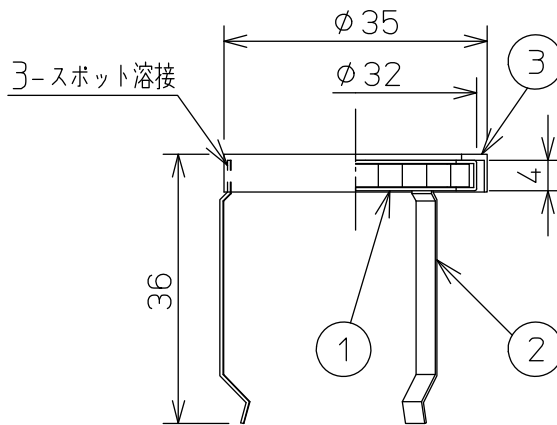

姿図

⚠ 安全に関するご注意

● この器具は、単体では仕様できません。
適合器具の仕様図または取扱説明書に従って、適正な組み合わせでご使用ください。
落下・感電・火災の原因になります。

				機能	補助用	特記事項	
7				取付場所	-		
6				電源接続	-		
5				消費電力	- W	定格電圧 - V	
4				電気容量	- VA		
3	枠	鋼板	黒塗装	/			
2	取付バネ	ステンレス	黒塗装				
1	ハニカムルーバー	アルミ	黒塗装				
No.	部品名	材質	備考	器具重量	約	0.01 kg	鹿毛 坂本 ①