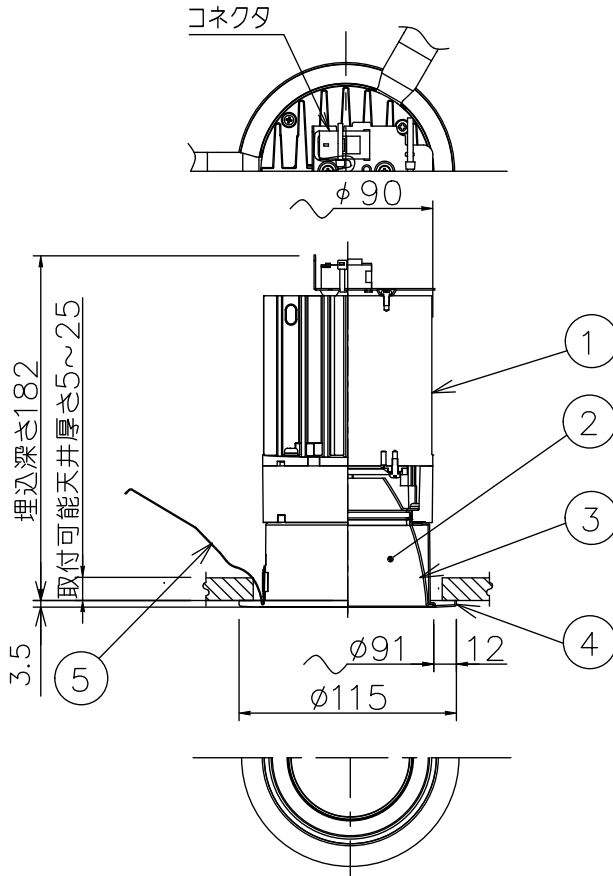

埋込穴寸法

姿図

安全に関するご注意

- この器具は、住宅の断熱施工天井にはご使用できません。
- この器具は、一般通常環境の屋外防雨形天井埋込専用器具です。一般通常環境以外の所、傾斜天井、屋外、湿気の多い所、水気のかかる所、浴室、サウナ風呂、業務浴室、壁面、床面では使用しないでください。落下・感電・火災の原因になります。
- 電源電圧は、定格電圧±6%内でご使用下さい。感電・火災の原因になります。
- 断熱施工の天井内に使用する場合には、器具と断熱材・防音材・造管材等は下図のような空間を設けて施工してください。誤った施工をしますと、火災の原因になります。

- 被照射面とは0.2m以上離してください。過熱による火災の原因となります。
- ロックウール等のやわらかい天井には取り付けしないでください。天井材破損・器具落下などの原因となります。
- 凹凸のある天井に取り付けると気密性が損なわれる恐れがありますので、器具との接地面を平らに仕上げてください。
- ガス機器等の温度の高くなるものの上に取り付けしないでください。火災の原因になります。
- LEDにはパルス電圧があり、同一型番であっても商品ごとに発光色、明るさ、点灯時間（始動時）が異なる場合があります。

LED光源寿命 40000時間

LED光源寿命 40000時間				機能 一般用			特記事項	
				取付場所	屋内 天井埋込専用		1/2照度角 30°	
				電源接続	コネクタ		カットオフ30°	
5	取付パネ	ステンレス板		消費電力	- W	定格電圧	- V	電源別売・別置
4	枠	鋼板	ホワイト93	電気容量	別表参照		調光器別売	
3	コーン	アルミ	シルバー・アルマイト消し	LED付 交換不可	LED39W 4500クラス		リニューアルプレート別売	
2	前面カバー	ガラス	透明		LED32W 3500クラス		リニアトラック別売	
1	本体	アルミダイカスト			演色性 Ra83		落下防止ワイヤー別売	
					電球色 (3000K)		スイッチ無し	
No.	部品名	材質	備考	器具重量	約 0.9 kg		鹿毛 狩野 ②	