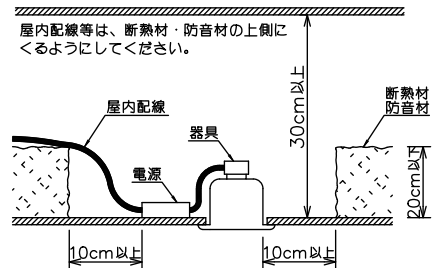

埋込穴寸法

姿図

安全に関するご注意

- この器具は、住宅の断熱施工天井にはご使用できません。
- この器具は、一般通常環境の屋外防雨形天井埋込専用器具です。一般通常環境以外の所、傾斜天井、屋外、湿気の多い所、水気のかかる所、浴室、サウナ風呂、業務浴室、壁面、床面では使用しないでください。落下・感電・火災の原因になります。
- 電源電圧は、定格電圧±6%内でご使用下さい。感電・火災の原因になります。
- 断熱施工の天井内に使用する場合には、器具と断熱材・防音材・造管材等は下図のような空間を設けて施工してください。誤った施工をしますと、火災の原因になります。

- 被照射面とは0.2m以上離してください。過熱による火災の原因となります。
- ロックウール等のやわらかい天井には取り付けしないでください。天井材破損・器具落下などの原因となります。
- 凹凸のある天井に取り付けると気密性が損なわれる恐れがありますので、器具との接地面を平らに仕上げてください。
- ガス機器等の温度の高くなるものの上に取り付けしないでください。火災の原因になります。
- LEDにはパルス電圧があり、同一型番であっても商品ごとに発光色、明るさ、点灯時間（始動時）が異なる場合があります。