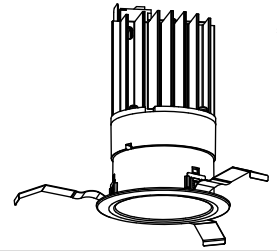

埋込穴寸法

姿図

安全に関するご注意

- この器具は、住宅の断熱施工天井にはご使用できません。
- この器具は、一般通常環境の屋外防雨形天井埋込専用器具です。一般通常環境以外の所、傾斜天井、屋外、湿気の多い所、水気のかかる所、浴室、サウナ風呂、業務浴室、壁面、床面では使用しないでください。落下・感電・火災の原因になります。
- 電源電圧は、定格電圧±6%内でご使用下さい。感電・火災の原因になります。
- 断熱施工の天井内に使用する場合には、器具と断熱材・防音材・造管材等は下図のような空間を設けて施工してください。誤った施工をしますと、火災の原因になります。

- 被照射面とは0.2m以上離してください。過熱による火災の原因となります。
- ロックウール等のやわらかい天井には取り付けしないでください。天井材破損・器具落下などの原因となります。
- 凹凸のある天井に取り付けると気密性が損なわれる恐れがありますので、器具との接地面を平らに仕上げてください。
- ガス機器等の温度の高くなるものの上に取り付けしないでください。火災の原因になります。
- LEDにはパルス電圧があり、同一型番であっても商品ごとに発光色、明るさ、点灯時間（始動時）が異なる場合があります。