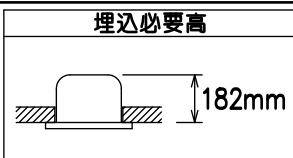

埋込穴寸法

埋込必要高

姿図

安全に関するご注意

- この器具は、住宅の断熱施工天井にはご使用できません。
- この器具は、一般通常環境の屋外防雨形天井埋込専用器具です。一般通常環境以外の所、傾斜天井、屋外、湿気の多い所、水気のかかる所、浴室、サウナ風呂、業務浴室、壁面、床面では使用しないでください。落下・感電・火災の原因になります。
- 電源電圧は、定格電圧±6%内でご使用下さい。感電・火災の原因になります。
- 断熱施工の天井内に使用する場合には、器具と断熱材・防音材・造管材等は下図のような空間を設けて施工してください。誤った施工をしますと、火災の原因になります。