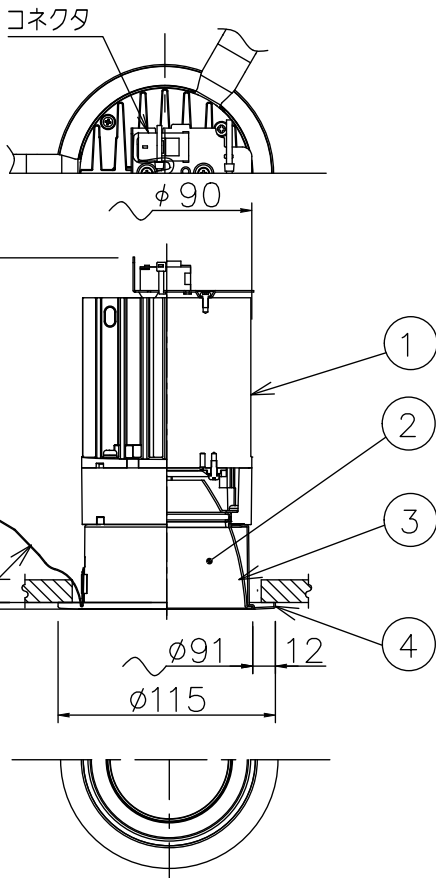

埋込穴寸法

埋込必要高

姿図

安全に関するご注意

- この器具は、住宅の断熱施工天井にはご使用できません。
- この器具は、一般通常環境の屋外防雨形天井埋込専用器具です。一般通常環境以外の所、傾斜天井、屋外、湿気の多い所、水気のかかる所、浴室、サウナ風呂、業務浴室、壁面、床面では使用しないでください。落下・感電・火災の原因になります。
- 電源電圧は、定格電圧±6%内でご使用下さい。感電・火災の原因になります。
- 断熱施工の天井内に使用する場合には、器具と断熱材・防音材・造管材等は下図のような空間を設けて施工してください。誤った施工をしますと、火災の原因になります。

LED光源寿命 40000時間

No.	部品名	材質	備考	機能	一般用	特記事項
				取付場所	屋内 天井埋込専用	1/2照度角 30° カットオフ30° 電源別売・別置 調光器別売 リニューアルプレート別売 リニアトラック別売 落下防止ワイヤー別売
				電源接続	コネクタ	
5	取付パネ	ステンレス板		消費電力	- W 定格電圧 - V	
4	枠	鋼板	ホワイト93	電気容量	別表参照	
3	コーン	アルミ	シルバー・アルマイト消し	LED 付 交換不可	LED39W 4500クラス LED32W 3500クラス 演色性 Ra83 昼白色 (5000K)	スイッチ無し
2	前面カバー	ガラス	透明			
1	本体	アルミダイカスト				
No.	部品名	材質	備考	器具重量	約 0.9 kg	鹿毛 狩野 ②