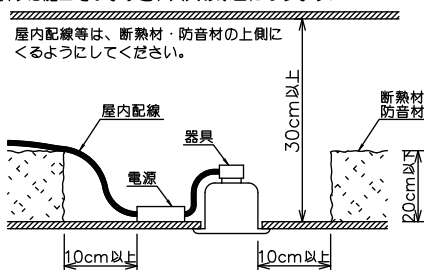

埋込穴寸法

埋込必要高

姿図

安全に関するご注意

- この器具は、住宅の断熱施工天井にはご使用できません。
- この器具は、一般通常環境の屋外防雨形天井埋込専用器具です。一般通常環境以外の所、傾斜天井、屋外、湿気の多い所、水気のかかる所、浴室、サウナ風呂、業務浴室、壁面、床面では使用しないでください。落下・感電・火災の原因になります。
- 電源電圧は、定格電圧±6%内でご使用下さい。感電・火災の原因になります。
- 断熱施工の天井内に使用する場合には、器具と断熱材・防音材・造管材等は下図のような空間を設けて施工してください。誤った施工をしますと、火災の原因になります。

- 被照射面とは0.2m以上離してください。過熱による火災の原因となります。
- ロックウール等のやわらかい天井には取り付けしないでください。天井材破損・器具落下などの原因となります。
- 凹凸のある天井に取り付けると気密性が損なわれる恐れがありますので、器具との接地面を平らに仕上げてください。
- ガス機器等の温度の高くなるものの上に取り付けしないでください。火災の原因になります。
- LEDにはパツキがあり、同一型番であっても商品ごとに発光色、明るさ、点灯時間（始動時）が異なる場合があります。