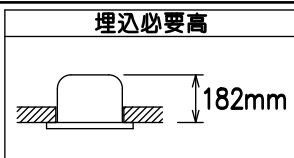

埋込穴寸法

埋込必要高

姿図

安全に関するご注意

- この器具は、住宅の断熱施工天井にはご使用できません。
- この器具は、一般通常環境の屋外防雨形天井埋込専用器具です。一般通常環境以外の所、傾斜天井、屋外、湿気の多い所、水気のかかる所、浴室、サウナ風呂、業務浴室、壁面、床面では使用しないでください。落下・感電・火災の原因になります。
- 電源電圧は、定格電圧±6%内でご使用下さい。感電・火災の原因になります。
- 断熱施工の天井内に使用する場合には、器具と断熱材・防音材・造管材等は下図のような空間を設けて施工してください。誤った施工をしますと、火災の原因になります。