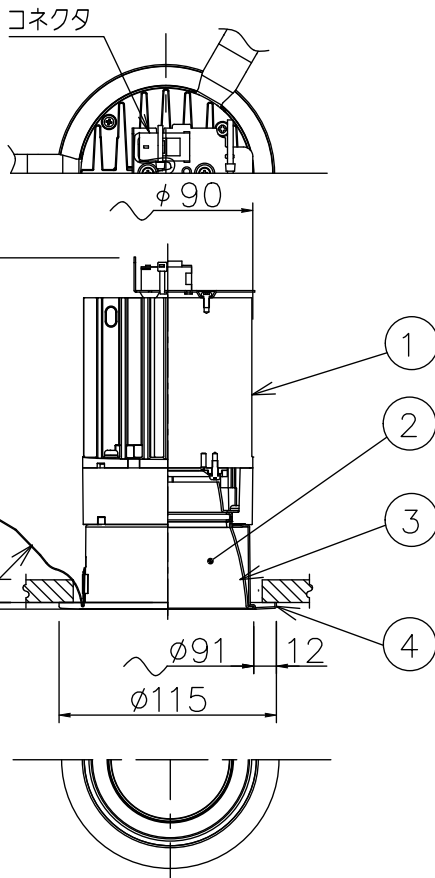

埋込穴寸法

埋込必要高

姿図

安全に関するご注意

- この器具は、住宅の断熱施工天井にはご使用できません。
- この器具は、一般通常環境の屋外防雨形天井埋込専用器具です。一般通常環境以外の所、傾斜天井、屋外、湿気の多い所、水気のかかる所、浴室、サウナ風呂、業務浴室、壁面、床面では使用しないでください。落下・感電・火災の原因になります。
- 電源電圧は、定格電圧±6%内でご使用下さい。感電・火災の原因になります。
- 断熱施工の天井内に使用する場合には、器具と断熱材・防音材・造管材等は下図のような空間を設けて施工してください。誤った施工をしますと、火災の原因になります。

LED光源寿命 40000時間

No.	部品名	材質	備考	機能	一般用	特記事項
				取付場所	屋内 天井埋込専用	1/2照度角 50° カットオフ30° 電源別売・別置 調光器別売 リニューアルプレート別売 リニアトラック別売 落下防止ワイヤー別売
				電源接続	コネクタ	
5	取付パネ	ステンレス板		消費電力	- W 定格電圧 - V	
4	枠	鋼板	ホワイト93	電気容量	別表参照	
3	コーン	アルミ	シルバー・アルマイト消し	LED 付 交換不可	LED39W 4500クラス LED32W 3500クラス 演色性 Ra83 昼白色 (5000K)	スイッチ無し
2	前面カバー	ガラス	透明			
1	本体	アルミダイカスト				
No.	部品名	材質	備考	器具重量	約 0.9 kg	鹿毛 狩野 ②