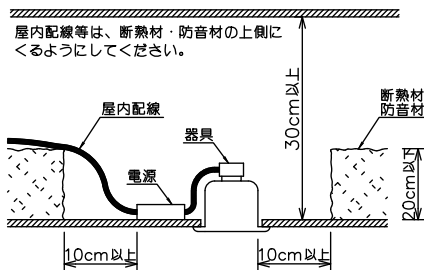

埋込穴寸法

埋込必要高

姿図

安全に関するご注意

- この器具は、住宅の断熱施工天井にはご使用できません。
- この器具は、一般通常環境の屋外防雨形天井埋込専用器具です。一般通常環境以外の所、傾斜天井、屋外、湿気の多い所、水気のかかる所、浴室、サウナ風呂、業務浴室、壁面、床面では使用しないでください。落下・感電・火災の原因になります。
- 電源電圧は、定格電圧±6%内でご使用下さい。感電・火災の原因になります。
- 断熱施工の天井内に使用する場合には、器具と断熱材・防音材・造管材等は下図のような空間を設けて施工してください。誤った施工をしますと、火災の原因になります。

- 被照射面とは0.2m以上離してください。過熱による火災の原因となります。
- ロックウール等のやわらかい天井には取り付けしないでください。天井材破損・器具落下などの原因となります。
- 凹凸のある天井に取り付けると気密性が損なわれる恐れがありますので、器具との接地面を平らに仕上げてください。
- ガス機器等の温度の高くなるものの上に取り付けしないでください。火災の原因になります。
- LEDにはパツキがあり、同一型番であっても商品ごとに発光色、明るさ、点灯時間（始動時）が異なる場合があります。