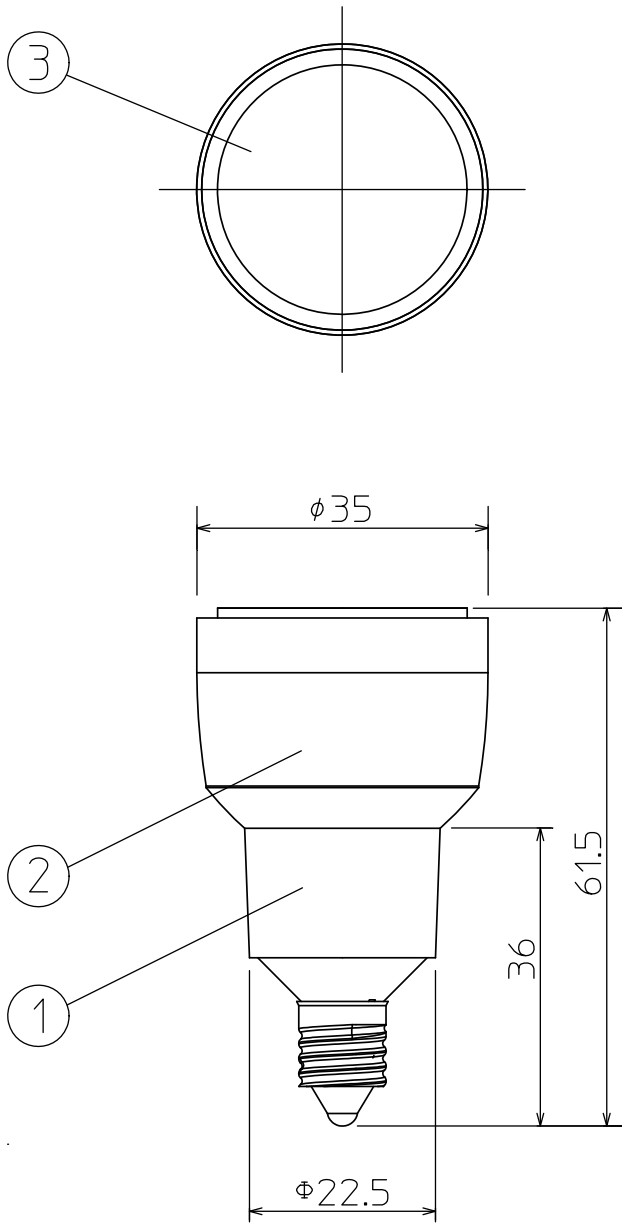

姿図

定格光束	500 lm
LED照明器具の固有エネルギー消費効率	116.2 lm/W
LEDモジュール寿命	40,000 h

				機能				特記事項
7				取付場所	屋内専用			1/2照度角 30° ビーム角 32° 中心光度 1310cd
6				電源接続				
5				消費電力	4.3W	定格電圧	100V	
4				電気容量	5 VA			調光可能 5%~100% LED専用調光器をご使用ください。
3	レンズ	ポリカーボネイト	透明	適合ランプ 付・別売	DECO-S 35C LDR4N-W-E11/D/S11325083 演色性 Ra83 昼白色 (5000K) □金 E11			
2	ヒートシンク	アルミダイカスト	シルバー					
1	本体	ポリカーボネイト	白					
No.	部品名	材質	備考	器具重量	約 0.1 Kg			三木 山口 ①