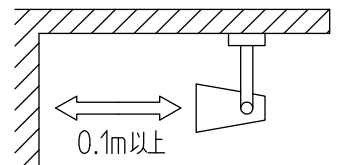

取付部

ルミライン (配線ダクト) 別売

ダクトレールの壁面取付について

ダクトレールを壁面に取付ける場合は下記の制限があります。厳守の上、ご使用ください。(電気設備技術基準解釈第165条)

- 直付専用型のダクトレールをご使用ください。
- 人が容易に触れるおそれのない場所(床面から1.8m超)に取付けてください。
- 必ず横向きでご使用ください。
- 突起部が下になるようにダクトレールカバーを横向きに取付けてください。
- 必ずダクトレールカバーを付けて、塵埃の侵入を防いでください。

本図面は2枚1組です

1/2

				機能	一般用	特記事項
7				取付場所	屋内 ルミライン取付専用	専用調光器別売 ハニカムルーバー別売 スプレッドレンズ別売 スモウザー別売 カットオフ40°
6			電源接続	ルミライン用プラグ		
5			消費電力	4.3 W 定格電圧 100 V		
4	灯具	アルミ型材	白塗装(ホワイト93)(内面黒塗装)	電気容量	5 VA	
3	本体	アルミダイカスト	白塗装(ホワイト93)	LED 別売 交換可	LED電球 4.3W DECO-S35C 4.3WX1灯 E11 大光電機(株)製専用	スイッチ無し
2	アーム	アルミダイカスト	白塗装(ホワイト93)			
1	プラグ	ポリカーボネート	白			
No.	部品名	材質	備考	器具重量	約 0.2 kg	鹿毛 坂本 ③