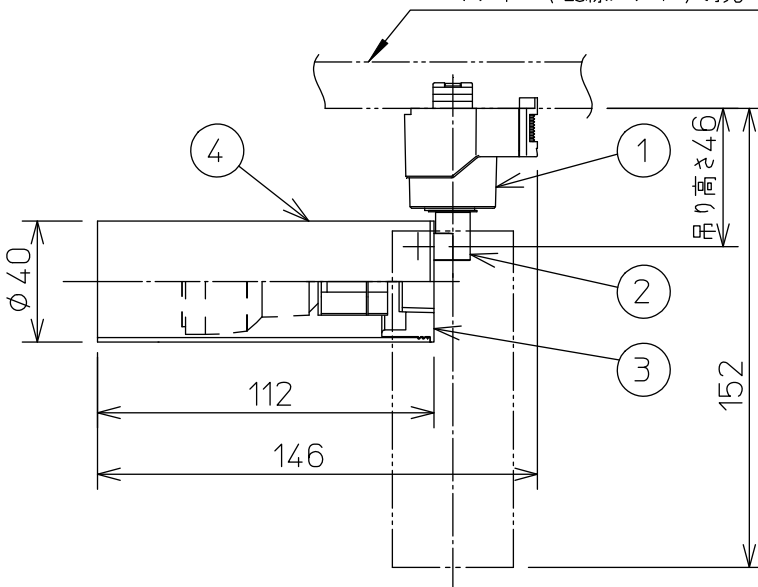

取付部

ルミライン (配線ダクト) 別売

ダクトレールの壁面取付について

ダクトレールを壁面に取付ける場合は下記の制限があります。厳守の上、ご使用ください。(電気設備技術基準解釈第165条)

- 直付専用型のダクトレールをご使用ください。
- 人が容易に触れるおそれのない場所(床面から1.8m超)に取付けてください。
- 必ず横向きでご使用ください。
- 突起部が下になるようにダクトレールカバーを横向きに取付けてください。
- 必ずダクトレールカバーを付けて、塵埃の侵入を防いでください。

本図面は2枚1組です

1/2

				機能	一般用	特記事項
7				取付場所	屋内 ルミライン取付専用	専用調光器別売 ハニカムルーバー別売 スプレッドレンズ別売 スモウザー別売 カットオフ40°
6			電源接続	ルミライン用プラグ		
5			消費電力	4.3 W 定格電圧 100 V		
4	灯具	アルミ型材	白塗装(ホワイト93)(内面黒塗装)	電気容量	5 VA	
3	本体	アルミダイカスト	白塗装(ホワイト93)	LED 別売 交換可	LED電球 4.3W DECO-S35C 4.3WX1灯 E11 大光電機(株)製専用	スイッチ無し
2	アーム	アルミダイカスト	白塗装(ホワイト93)			
1	プラグ	ポリカーボネート	白			
No.	部品名	材質	備考	器具重量	約 0.2 kg	鹿毛 坂本 ③