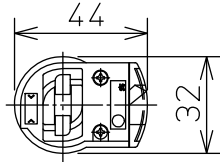

取付部

ルミライン (配線ダクト) 別売

ダクトレールの壁面取付について

ダクトレールを壁面に取付ける場合は下記の制限があります。厳守の上、ご使用ください。(電気設備技術基準解釈第165条)

- 直付専用型のダクトレールをご使用ください。
- 人が容易に触れるおそれのない場所(床面から1.8m超)に取付けてください。
- 必ず横向きでご使用ください。
- 突起部が下になるようにダクトレールカバーを横向きに取付けてください。
- 必ずダクトレールカバーを付けて、塵埃の侵入を防いでください。

本図面は2枚1組です

1/2

				機能	一般用	特記事項
7				取付場所	屋内 ルミライン取付専用	専用調光器別売 ハニカムルーバー別売 スプレッドレンズ別売 スモウザー別売 カットオフ40°
6			電源接続	ルミライン用プラグ		
5			消費電力	4.3 W 定格電圧 100 V		
4	灯具	アルミ型材	白塗装(ホワイト93)(内面黒塗装)	電気容量	5 VA	
3	本体	アルミダイカスト	白塗装(ホワイト93)	LED 別売 交換可	LED電球 4.3W DECO-S35C 4.3WX1灯 E11 大光電機(株)製専用	スイッチ無し
2	アーム	アルミダイカスト	白塗装(ホワイト93)			
1	プラグ	ポリカーボネート	白			
No.	部品名	材質	備考	器具重量	約 0.2 kg	鹿毛 坂本 ③