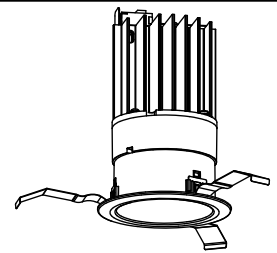

埋込穴寸法

姿図

安全に関するご注意

- この器具は、住宅の断熱施工天井にはご使用できません。
- この器具は、一般通常環境の屋外防雨形天井埋込専用器具です。一般通常環境以外の所、傾斜天井、屋外、湿気の多い所、水気のかかる所、浴室、サウナ風呂、業務浴室、壁面、床面では使用しないでください。落下・感電・火災の原因になります。
- 電源電圧は、定格電圧±6%内でご使用下さい。感電・火災の原因になります。
- 断熱施工の天井内に使用する場合には、器具と断熱材・防音材・造管材等は下図のような空間を設けて施工してください。誤った施工をしますと、火災の原因になります。

- 被照射面とは0.2m以上離してください。過熱による火災の原因となります。
- ロックウール等のやわらかい天井には取り付けしないでください。天井材破損・器具落下などの原因となります。
- 凹凸のある天井に取り付けると気密性が損なわれる恐れがありますので、器具との接地面を平らに仕上げてください。
- ガス機器等の温度の高くなるものの上に取り付けしないでください。火災の原因になります。
- LEDにはパツキがあり、同一型番であっても商品ごとに発光色、明るさ、点灯時間（始動時）が異なる場合があります。