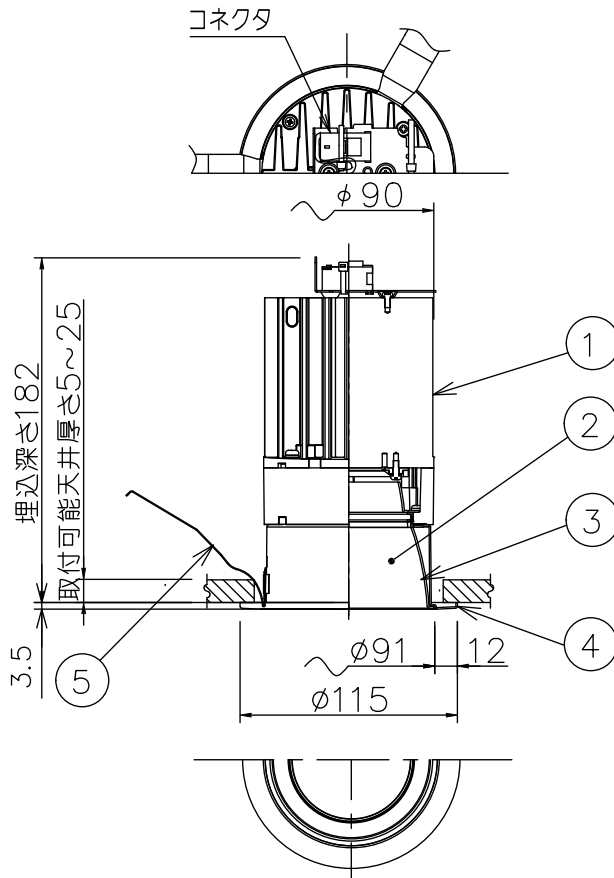

埋込穴寸法

姿図

安全に関するご注意

- この器具は、住宅の断熱施工天井にはご使用できません。
- この器具は、一般通常環境の屋外防雨形天井埋込専用器具です。一般通常環境以外の所、傾斜天井、屋外、湿気の多い所、水気のかかる所、浴室、サウナ風呂、業務浴室、壁面、床面では使用しないでください。落下・感電・火災の原因になります。
- 電源電圧は、定格電圧±6%内でご使用下さい。感電・火災の原因になります。
- 断熱施工の天井内に使用する場合には、器具と断熱材・防音材・造管材等は下図のような空間を設けて施工してください。誤った施工をしますと、火災の原因になります。

- 被照射面とは0.2m以上離してください。過熱による火災の原因となります。
- ロックウール等のやわらかい天井には取り付けしないでください。天井材破損・器具落下などの原因となります。
- 凹凸のある天井に取り付けると気密性が損なわれる恐れがありますので、器具との接地面を平らに仕上げてください。
- ガス機器等の温度の高くなるものの上に取り付けしないでください。火災の原因になります。
- LEDにはパツキがあり、同一型番であっても商品ごとに発光色、明るさ、点灯時間（始動時）が異なる場合があります。

LED光源寿命 40000時間				機能 一般用			特記事項	
				取付場所	屋内 天井埋込専用		1/2照度角 50° カットオフ30°	
				電源接続	コネクタ		電源別売・別置 調光器別売	
5	取付パネ	ステンレス板		消費電力	- W	定格電圧	- V	リニューアルプレート別売 リニアトラック別売 落下防止ワイヤー別売
4	枠	鋼板	ホワイト93	電気容量	別表参照		スイッチ無し	
3	コーン	アルミ	シルバー・アルマイト消し	LED付 交換不可	LED39W 4500クラス LED32W 3500クラス			
2	前面カバー	ガラス	透明		演色性 Ra83 白色 (4000K)			
1	本体	アルミダイカスト						
No.	部品名	材質	備考	器具重量	約 0.9 kg		鹿毛 狩野 ②	