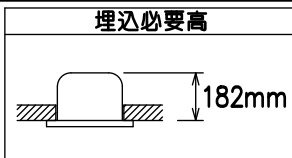

埋込穴寸法

姿図

安全に関するご注意

- この器具は、住宅の断熱施工天井にはご使用できません。
- この器具は、一般通常環境の屋外防雨形天井埋込専用器具です。一般通常環境以外の所、傾斜天井、屋外、湿気の多い所、水気のかかる所、浴室、サウナ風呂、業務浴室、壁面、床面では使用しないでください。落下・感電・火災の原因になります。
- 電源電圧は、定格電圧±6%内でご使用下さい。感電・火災の原因になります。
- 断熱施工の天井内に使用する場合には、器具と断熱材・防音材・造管材等は下図のような空間を設けて施工してください。誤った施工をしますと、火災の原因になります。