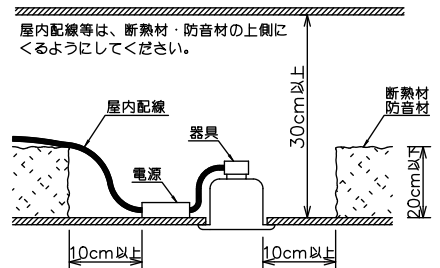

埋込穴寸法

姿図

安全に関するご注意

- この器具は、住宅の断熱施工天井にはご使用できません。
- この器具は、一般通常環境の屋外防雨形天井埋込専用器具です。一般通常環境以外の所、傾斜天井、屋外、湿気の多い所、水気のかかる所、浴室、サウナ風呂、業務浴室、壁面、床面では使用しないでください。落下・感電・火災の原因になります。
- 電源電圧は、定格電圧±6%内でご使用下さい。感電・火災の原因になります。
- 断熱施工の天井内に使用する場合には、器具と断熱材・防音材・造管材等は下図のような空間を設けて施工してください。誤った施工をしますと、火災の原因になります。

- 被照射面とは0.2m以上離してください。過熱による火災の原因となります。
- ロックウール等のやわらかい天井には取り付けしないでください。天井材破損・器具落下などの原因となります。
- 凹凸のある天井に取り付けると気密性が損なわれる恐れがありますので、器具との接地面を平らに仕上げてください。
- ガス機器等の温度の高くなるものの上に取り付けしないでください。火災の原因になります。
- LEDにはパツキがあり、同一型番であっても商品ごとに発光色、明るさ、点灯時間（始動時）が異なる場合があります。