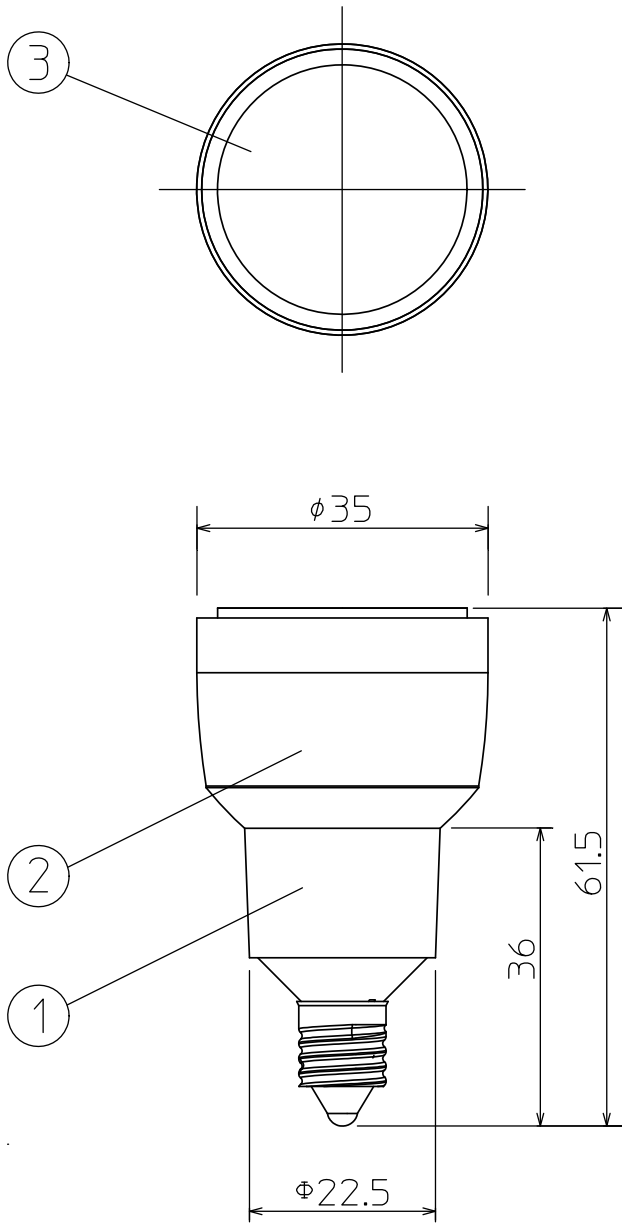

姿図

安全に関するご注意

- 非常照明器具、誘導灯器具、水銀灯、HID器具、断熱材施工器具などでは絶対に使用しないでください。
(適合表示器具を除く)(破損・発煙の原因)
- 取り付け、取り外しや器具清掃の時は必ず電源を切ってください。
(感電の原因)
- 紙や布などの燃えやすいものに近づけないで下さい。(火災の原因)
- ランプはソケットに確実に取り付けして下さい。(落下の原因)
(火傷の原因)
- 物をぶついたり、傷をつけたり、強い力をかけないでください。
(破損・ケガの原因)
- 水滴のかかる状態や湿度の高いところで使用しないでください。
(破損・故障の原因)
- このランプは必ず交流電源100V(50Hz/60Hz)でご使用ください。
直流電源では使用しないでください。
- ランプ周囲温度が40℃を超える場所では使用しないでください。
- 密閉型または密閉に近い器具では温度上昇が大きくなり寿命が短くなるので使用しないでください。(適合表示器具を除く)
- 点灯中のランプを直視し続けしないでください。(目を傷める原因)
- 使用器具の種類によって寸法的、熱的、その他の状況により使用出来ない場合があります。
- 人感スイッチなど自動点滅装置や遅れスイッチなどには使用出来ない場合があります。

定格光束	375 lm
LED照明器具の固有エネルギー消費効率	87.2 lm/W
LEDモジュール寿命	40,000 h

				機能				特記事項
7				取付場所	屋内専用			1/2 照度角 48° ビーム角 56° 中心光度 425cd
6				電源接続				
5				消費電力	4.3W	定格電圧	100V	
4				電気容量	5 VA			調光可能 5%~100% LED専用調光器をご使用ください。
3	レンズ	ポリカーボネイト	透明	適合ランプ 付・別売	DECO-S 35C LDR4-W-E11/D/S11562283 演色性 Ra83 キャンドル色 (2200K) □金 E11			
2	ヒートシンク	アルミダイカスト	シルバー					
1	本体	ポリカーボネイト	白					
No.	部品名	材質	備考	器具重量	約 0.1 Kg			三木 山口 ①