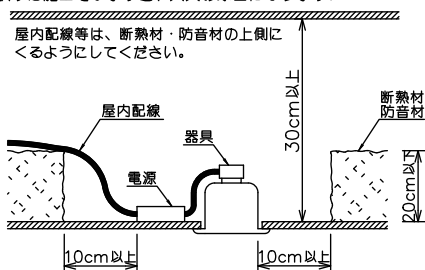

埋込穴寸法

姿図

安全に関するご注意

- この器具は、住宅の断熱施工天井にはご使用できません。
- この器具は、一般通常環境の屋外防雨形天井埋込専用器具です。一般通常環境以外の所、傾斜天井、屋外、湿気の多い所、水気のかかる所、浴室、サウナ風呂、業務浴室、壁面、床面では使用しないでください。落下・感電・火災の原因になります。
- 電源電圧は、定格電圧±6%内でご使用下さい。感電・火災の原因になります。
- 断熱施工の天井内に使用する場合には、器具と断熱材・防音材・造管材等は下図のような空間を設けて施工してください。誤った施工をしますと、火災の原因になります。

- 被照射面とは0.2m以上離してください。過熱による火災の原因となります。
- ロックウール等のやわらかい天井には取り付けしないでください。天井材破損・器具落下などの原因となります。
- 凹凸のある天井に取り付けると気密性が損なわれる恐れがありますので、器具との接地面を平らに仕上げてください。
- ガス機器等の温度の高くなるものの上に取り付けしないでください。火災の原因になります。
- LEDにはパルス電圧があり、同一型番であっても商品ごとに発光色、明るさ、点灯時間（始動時）が異なる場合があります。