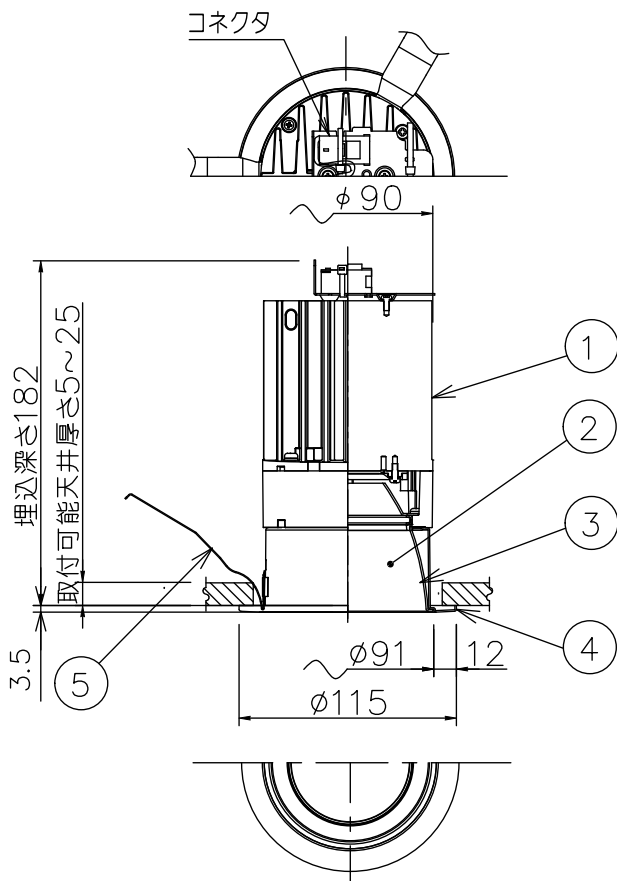

埋込穴寸法

姿図

安全に関するご注意

- この器具は、住宅の断熱施工天井にはご使用できません。
- この器具は、一般通常環境の屋外防雨形天井埋込専用器具です。一般通常環境以外の所、傾斜天井、屋外、湿気の多い所、水気のかかる所、浴室、サウナ風呂、業務浴室、壁面、床面では使用しないでください。落下・感電・火災の原因になります。
- 電源電圧は、定格電圧±6%内でご使用下さい。感電・火災の原因になります。
- 断熱施工の天井内に使用する場合には、器具と断熱材・防音材・造管材等は下図のような空間を設けて施工してください。誤った施工をしますと、火災の原因になります。

- 被照射面とは0.2m以上離してください。過熱による火災の原因となります。
- ロックウール等のやわらかい天井には取り付けしないでください。天井材破損・器具落下などの原因となります。
- 凹凸のある天井に取り付けると気密性が損なわれる恐れがありますので、器具との接地面を平らに仕上げてください。
- ガス機器等の温度の高くなるものの上に取り付けしないでください。火災の原因になります。
- LEDにはパルス電圧があり、同一型番であっても商品ごとに発光色、明るさ、点灯時間（始動時）が異なる場合があります。

LED光源寿命 40000時間				機能 一般用			特記事項	
				取付場所	屋内 天井埋込専用		1/2照度角 30°	
				電源接続	コネクタ		カットオフ30°	
5	取付パネ	ステンレス板		消費電力	- W	定格電圧	- V	電源別売・別置
4	枠	鋼板	ホワイト93	電気容量	別表参照		調光器別売	
3	コーン	アルミ	シルバー・アルマイト消し	LED付 交換不可	LED39W 4500クラス		リニューアブルプレート別売	
2	前面カバー	ガラス	透明		LED32W 3500クラス		リニアトラック別売	
1	本体	アルミダイカスト			演色性 Ra83		落下防止ワイヤー別売	
					温白色 (3500K)		スイッチ無し	
No.	部品名	材質	備考	器具重量	約 0.9 kg		鹿毛 狩野 ②	