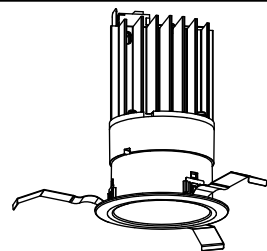

埋込穴寸法

姿図

安全に関するご注意

- この器具は、住宅の断熱施工天井にはご使用できません。
- この器具は、一般通常環境の屋外防雨形天井埋込専用器具です。一般通常環境以外の所、傾斜天井、屋外、湿気の多い所、水気のかかる所、浴室、サウナ風呂、業務浴室、壁面、床面では使用しないでください。落下・感電・火災の原因になります。
- 電源電圧は、定格電圧±6%内でご使用下さい。感電・火災の原因になります。
- 断熱施工の天井内に使用する場合には、器具と断熱材・防音材・造管材等は下図のような空間を設けて施工してください。誤った施工をしますと、火災の原因になります。

- 被照射面とは0.2m以上離してください。過熱による火災の原因となります。
- ロックウール等のやわらかい天井には取り付けしないでください。天井材破損・器具落下などの原因となります。
- 凹凸のある天井に取り付けると気密性が損なわれる恐れがありますので、器具との接地面を平らに仕上げてください。
- ガス機器等の温度の高くなるものの上に取り付けしないでください。火災の原因になります。
- LEDにはパルス電圧があり、同一型番であっても商品ごとに発光色、明るさ、点灯時間（始動時）が異なる場合があります。