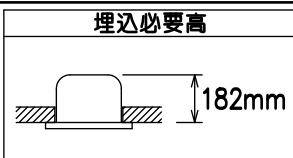

埋込穴寸法

姿図

安全に関するご注意

- この器具は、住宅の断熱施工天井にはご使用できません。
- この器具は、一般通常環境の屋外防雨形天井埋込専用器具です。一般通常環境以外の所、傾斜天井、屋外、湿気の多い所、水気のかかる所、浴室、サウナ風呂、業務浴室、壁面、床面では使用しないでください。落下・感電・火災の原因になります。
- 電源電圧は、定格電圧±6%内でご使用下さい。感電・火災の原因になります。
- 断熱施工の天井内に使用する場合には、器具と断熱材・防音材・造管材等は下図のような空間を設けて施工してください。誤った施工をしますと、火災の原因になります。