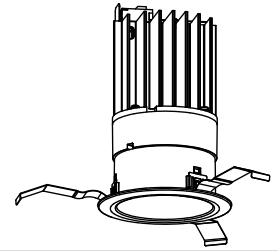

埋込穴寸法

姿図

安全に関するご注意

- この器具は、住宅の断熱施工天井にはご使用できません。
- この器具は、一般通常環境の屋外防雨形天井埋込専用器具です。一般通常環境以外の所、傾斜天井、屋外、湿気の多い所、水気のかかる所、浴室、サウナ風呂、業務浴室、壁面、床面では使用しないでください。落下・感電・火災の原因になります。
- 電源電圧は、定格電圧±6%内でご使用下さい。感電・火災の原因になります。
- 断熱施工の天井内に使用するには、器具と断熱材・防音材・造管材等は下図のような空間を設けて施工してください。誤った施工をしますと、火災の原因になります。

- 被照射面とは0.2m以上離してください。過熱による火災の原因となります。
- ロックウール等のやわらかい天井には取り付けしないでください。天井材破損・器具落下などの原因となります。
- 凹凸のある天井に取り付けると気密性が損なわれる恐れがありますので、器具との接地面を平らに仕上げてください。
- ガス機器等の温度の高くなるものの上に取り付けしないでください。火災の原因になります。
- LEDにはパルス電圧があり、同一型番であっても商品ごとに発光色、明るさ、点灯時間（始動時）が異なる場合があります。

LED光源寿命 40000時間				機能 一般用			特記事項	
				取付場所	屋内 天井埋込専用		1/2照度角 50° カットオフ30°	
				電源接続	コネクタ		電源別売・別置 調光器別売	
5	取付パネ	ステンレス板		消費電力	- W	定格電圧	- V	リニューアルプレート別売 リニアトラック別売 落下防止ワイヤー別売
4	枠	鋼板	ホワイト93	電気容量	別表参照			スイッチ無し
3	コーン	アルミ	シルバー/アルマイト消し	LED 付 交換不可	LED39W 4500クラス LED32W 3500クラス 演色性 Ra83 昼白色 (5000K)			
2	前面カバー	ガラス	透明					
1	本体	アルミダイカスト						
No.	部品名	材質	備考	器具重量	約 0.9 kg		鹿毛 狩野 ②	