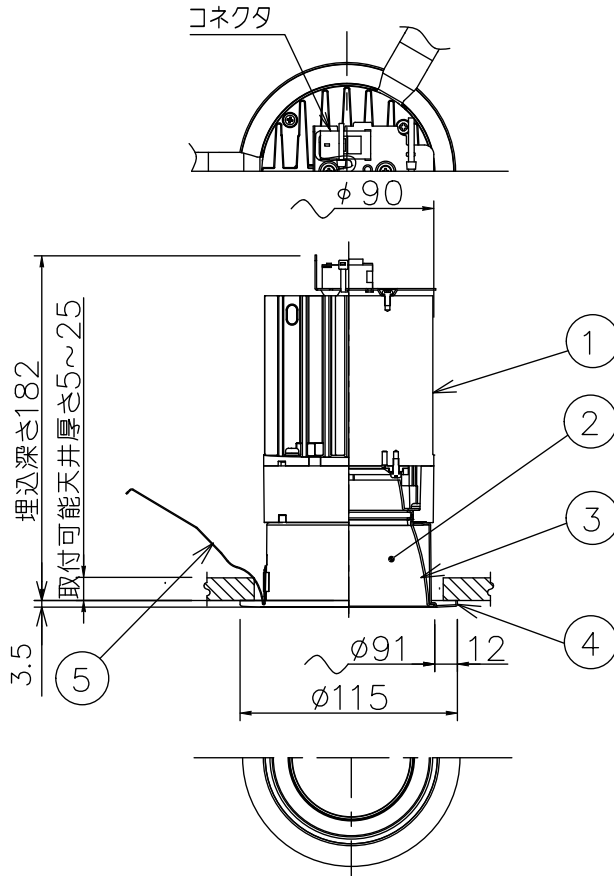

埋込穴寸法

姿図

安全に関するご注意

- この器具は、住宅の断熱施工天井にはご使用できません。
- この器具は、一般通常環境の屋外防雨形天井埋込専用器具です。一般通常環境以外の所、傾斜天井、屋外、湿気の多い所、水気のかかる所、浴室、サウナ風呂、業務浴室、壁面、床面では使用しないでください。落下・感電・火災の原因になります。
- 電源電圧は、定格電圧±6%内でご使用下さい。感電・火災の原因になります。
- 断熱施工の天井内に使用するには、器具と断熱材・防音材・造管材等は下図のような空間を設けて施工してください。誤った施工をしますと、火災の原因になります。

- 被照射面とは0.2m以上離してください。過熱による火災の原因となります。
- ロックウール等のやわらかい天井には取り付けしないでください。天井材破損・器具落下などの原因となります。
- 凹凸のある天井に取り付けると気密性が損なわれる恐れがありますので、器具との接地面を平らに仕上げてください。
- ガス機器等の温度の高くなるものの上に取り付けしないでください。火災の原因になります。
- LEDにはパルス電圧があり、同一型番であっても商品ごとに発光色、明るさ、点灯時間（始動時）が異なる場合があります。

LED光源寿命 40000時間				機能 一般用			特記事項	
				取付場所	屋内 天井埋込専用		1/2照度角 50° カットオフ30°	
				電源接続	コネクタ		電源別売・別置 調光器別売	
5	取付パネ	ステンレス板		消費電力	- W	定格電圧	- V	リニューアルプレート別売 リニアトラック別売 落下防止ワイヤー別売
4	枠	鋼板	ホワイト93	電気容量	別表参照			スイッチ無し
3	コーン	アルミ	シルバー/アルマイト消し	LED 付 交換不可	LED39W 4500クラス LED32W 3500クラス 演色性 Ra83 昼白色 (5000K)			
2	前面カバー	ガラス	透明					
1	本体	アルミダイカスト						
No.	部品名	材質	備考	器具重量	約 0.9 kg		鹿毛 狩野 ②	