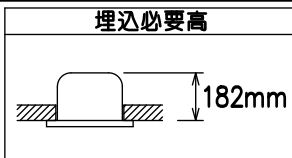

埋込穴寸法

姿図

安全に関するご注意

- この器具は、住宅の断熱施工天井にはご使用できません。
- この器具は、一般通常環境の屋外防雨形天井埋込専用器具です。一般通常環境以外の所、傾斜天井、屋外、湿気の多い所、水気のかかる所、浴室、サウナ風呂、業務浴室、壁面、床面では使用しないでください。落下・感電・火災の原因になります。
- 電源電圧は、定格電圧±6%内でご使用下さい。感電・火災の原因になります。
- 断熱施工の天井内に使用するには、器具と断熱材・防音材・造管材等は下図のような空間を設けて施工してください。誤った施工をしますと、火災の原因になります。