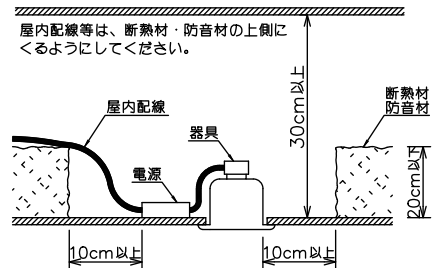

埋込穴寸法

姿図

安全に関するご注意

- この器具は、住宅の断熱施工天井にはご使用できません。
- この器具は、一般通常環境の屋外防雨形天井埋込専用器具です。一般通常環境以外の所、傾斜天井、屋外、湿気の多い所、水気のかかる所、浴室、サウナ風呂、業務浴室、壁面、床面では使用しないでください。落下・感電・火災の原因になります。
- 電源電圧は、定格電圧±6%内でご使用下さい。感電・火災の原因になります。
- 断熱施工の天井内に使用するには、器具と断熱材・防音材・造管材等は下図のような空間を設けて施工してください。誤った施工をしますと、火災の原因になります。

- 被照射面とは0.2m以上離してください。過熱による火災の原因となります。
- ロックウール等のやわらかい天井には取り付けしないでください。天井材破損・器具落下などの原因となります。
- 凹凸のある天井に取り付けると気密性が損なわれる恐れがありますので、器具との接地面を平らに仕上げてください。
- ガス機器等の温度の高くなるものの上に取り付けしないでください。火災の原因になります。
- LEDにはパルス電圧があり、同一型番であっても商品ごとに発光色、明るさ、点灯時間（始動時）が異なる場合があります。