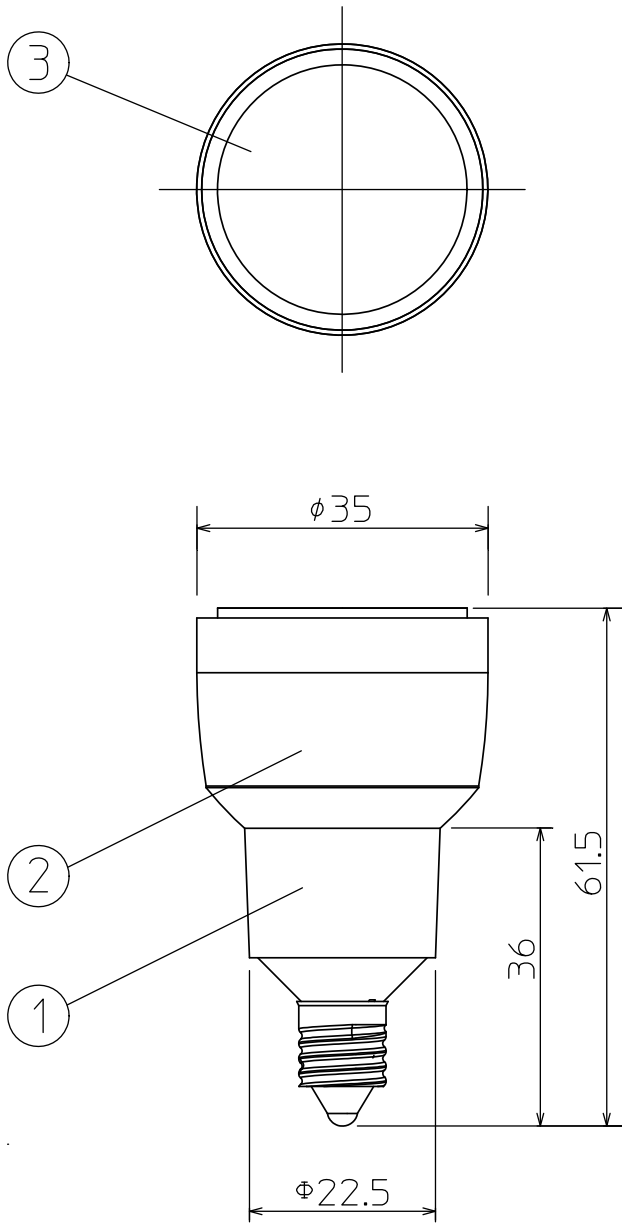

姿図

安全に関するご注意

- 非常照明器具、誘導灯器具、水銀灯、HID器具、断熱材施工器具などでは絶対に使用しないでください。
(適合表示器具を除く)(破損・発煙の原因)
- 取り付け、取り外しや器具清掃の時は必ず電源を切ってください。
(感電の原因)
- 紙や布などの燃えやすいものに近づけないで下さい。(火災の原因)
- ランプはソケットに確実に取り付けして下さい。(落下の原因)
(火傷の原因)
- 物をぶつけたり、傷をつけたり、強い力をかけないでください。
(破損・ケガの原因)
- 水滴のかかる状態や湿度の高いところで使用しないでください。
(破損・故障の原因)
- このランプは必ず交流電源100V(50Hz/60Hz)でご使用ください。
直流電源では使用しないでください。
- ランプ周囲温度が40℃を超える場所では使用しないでください。
- 密閉型または密閉に近い器具では温度上昇が大きくなり寿命が短くなるので使用しないでください。(適合表示器具を除く)
- 点灯中のランプを直視し続けしないでください。(目を傷める原因)
- 使用器具の種類によって寸法的、熱的、その他の状況により使用出来ない場合があります。
- 人感スイッチなど自動点滅装置や遅れスイッチなどには使用出来ない場合があります。

定格光束	490 lm
LED照明器具の固有エネルギー消費効率	113.9 lm/W
LEDモジュール寿命	40,000 h

				機能				特記事項
7				取付場所	屋内専用			1/2 照度角 17° ビーム角 18° 中心光度 3390cd
6				電源接続				
5				消費電力	4.3W	定格電圧	100V	
4				電気容量	5 VA			調光可能 5%~100% LED専用調光器をご使用ください。
3	レンズ	ポリカーボネイト	透明	適合ランプ 付・別売	DECO-S 35C LDR4N-M-E11/D/S11185083 演色性 Ra83 昼白色 (5000K) □金 E11			
2	ヒートシンク	アルミダイカスト	シルバー					
1	本体	ポリカーボネイト	白					
No.	部品名	材質	備考	器具重量	約 0.1 Kg			三木 山口 ①