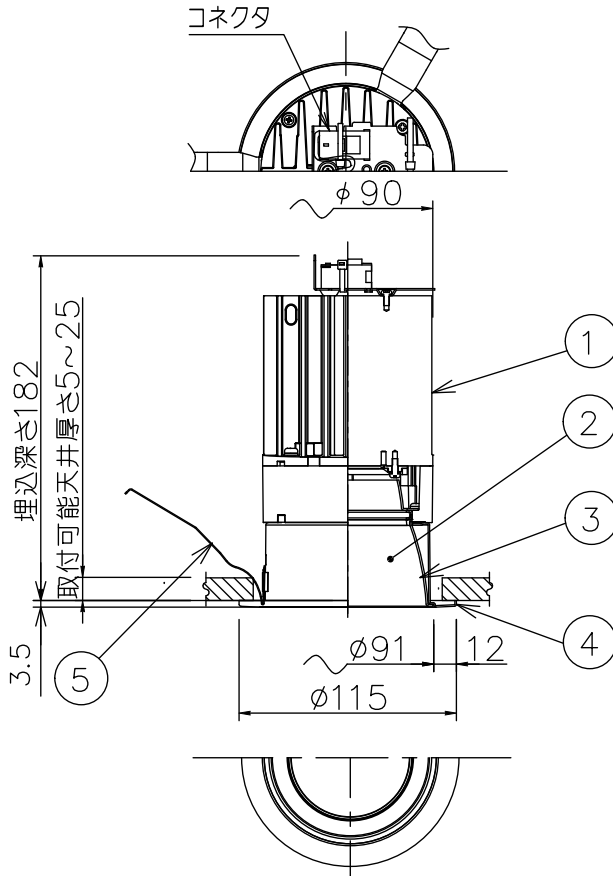

埋込穴寸法

姿図

安全に関するご注意

- この器具は、住宅の断熱施工天井にはご使用できません。
- この器具は、一般通常環境の屋外防雨形天井埋込専用器具です。一般通常環境以外の所、傾斜天井、屋外、湿気の多い所、水気のかかる所、浴室、サウナ風呂、業務浴室、壁面、床面では使用しないでください。落下・感電・火災の原因になります。
- 電源電圧は、定格電圧±6%内でご使用下さい。感電・火災の原因になります。
- 断熱施工の天井内に使用する場合には、器具と断熱材・防音材・造管材等は下図のような空間を設けて施工してください。誤った施工をしますと、火災の原因になります。

LED光源寿命 40000時間				機能 一般用			特記事項	
				取付場所	屋内 天井埋込専用		1/2照度角 50° カットオフ30°	
				電源接続	コネクタ		電源別売・別置 調光器別売	
5	取付パネ	ステンレス板		消費電力	- W	定格電圧	- V	リニューアルプレート別売 リニアトラック別売 落下防止ワイヤー別売
4	枠	鋼板	ホワイト93	電気容量	別表参照			スイッチ無し
3	コーン	アルミ	シルバー/アルマイト消し	LED 付 交換不可	LED39W 4500クラス LED32W 3500クラス			
2	前面カバー	ガラス	透明		演色性 Ra83 温白色 (3500K)			
1	本体	アルミダイカスト						
No.	部品名	材質	備考	器具重量	約 0.9 kg		鹿毛 狩野 ②	