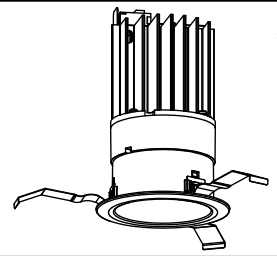

埋込穴寸法

姿図

安全に関するご注意

- この器具は、住宅の断熱施工天井にはご使用できません。
- この器具は、一般通常環境の屋外防雨形天井埋込専用器具です。一般通常環境以外の所、傾斜天井、屋外、湿気の多い所、水気のかかる所、浴室、サウナ風呂、業務浴室、壁面、床面では使用しないでください。落下・感電・火災の原因になります。
- 電源電圧は、定格電圧±6%内でご使用下さい。感電・火災の原因になります。
- 断熱施工の天井内に使用する場合には、器具と断熱材・防音材・造管材等は下図のような空間を設けて施工してください。誤った施工をしますと、火災の原因になります。

- 被照射面とは0.2m以上離してください。過熱による火災の原因となります。
- ロックウール等のやわらかい天井には取り付けしないでください。天井材破損・器具落下などの原因となります。
- 凹凸のある天井に取り付けると気密性が損なわれる恐れがありますので、器具との接地面を平らに仕上げてください。
- ガス機器等の温度の高くなるものの上に取り付けしないでください。火災の原因になります。
- LEDにはパルスキがあり、同一型番であっても商品ごとに発光色、明るさ、点灯時間（始動時）が異なる場合があります。

LED光源寿命 40000時間				機能 一般用			特記事項	
				取付場所	屋内 天井埋込専用		1/2照度角 50° カットオフ30°	
				電源接続	コネクタ		電源別売・別置 調光器別売	
5	取付パネ	ステンレス板		消費電力	- W	定格電圧	- V	リニューアルプレート別売 リニアトラック別売 落下防止ワイヤー別売
4	枠	鋼板	ホワイト93	電気容量	別表参照			スイッチ無し
3	コーン	アルミ	シルバー/アルマイト消し	LED 付 交換不可	LED39W 4500クラス LED32W 3500クラス			
2	前面カバー	ガラス	透明		演色性 Ra83 温白色 (3500K)			
1	本体	アルミダイカスト						
No.	部品名	材質	備考	器具重量	約 0.9 kg		鹿毛 狩野 ②	