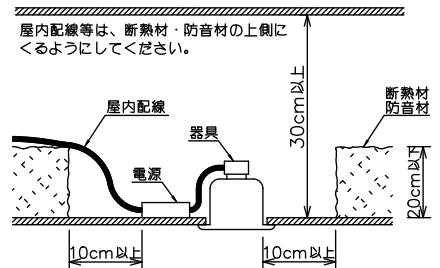

埋込穴寸法

姿図

安全に関するご注意

- この器具は、住宅の断熱施工天井にはご使用できません。
- この器具は、一般通常環境の屋外防雨形天井埋込専用器具です。一般通常環境以外の所、傾斜天井、屋外、湿気の多い所、水気のかかる所、浴室、サウナ風呂、業務浴室、壁面、床面では使用しないでください。落下・感電・火災の原因になります。
- 電源電圧は、定格電圧±6%内でご使用下さい。感電・火災の原因になります。
- 断熱施工の天井内に使用する場合には、器具と断熱材・防音材・造管材等は下図のような空間を設けて施工してください。誤った施工をしますと、火災の原因になります。

- 被照射面とは0.2m以上離してください。過熱による火災の原因となります。
- ロックウール等のやわらかい天井には取り付けしないでください。天井材破損・器具落下などの原因となります。
- 凹凸のある天井に取り付けると気密性が損なわれる恐れがありますので、器具との接地面を平らに仕上げてください。
- ガス機器等の温度の高くなるものの上に取り付けしないでください。火災の原因になります。
- LEDにはパルスキがあり、同一型番であっても商品ごとに発光色、明るさ、点灯時間（始動時）が異なる場合があります。