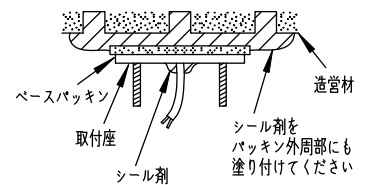

⚠ 安全に関するご注意

- この器具は、一般通常環境の屋外防雨形天井付・壁付・床付兼用器具です。一般通常環境以外の所、湿気の多い所、浴室、サウナ風呂、業務浴室では使用しないでください。落下・感電・火災の原因になります。
- 電源電圧は、定格電圧±6%内でご使用ください。感電・火災の原因になります。
- 器具の取付面は、ベースパッキンの大きき以上の平らな面に仕上げてください。感電・火災の原因になります。
- この器具は木ねじ取付専用器具です。必ず木ねじ(2本)で補強材のある位置に取付けてください。落下の原因になります。
- 塩害地域には取り付けないでください。早期に錆び・腐食等が生じ、落下・感電・火災の原因になります。
- 硫黄成分を含む温泉地など、腐食性ガスが発生する場所等のご使用は避けてください。
- 凹凸のある取付面に取付けると気密性が損なわれる恐れがありますので、器具との接地面を平らに仕上げてください。
- ガス機器等の温度の高くなるものの上に取付けしないでください。火災の原因になります。
- LEDにはバラツキがあり、同一型番であっても商品ごとに発光色、明るさ、点灯時間(始動時間)が異なる場合があります。

本図面は2枚1組です (1/2)

機能				防雨用			特記事項	
7	ベースパッキン	シリコンゴム	黒	取付場所	屋外 天井付・壁付・床付兼用			専用調光器別売 ハニカムルーバー別売 スプレッドレンズ別売 スモウザー別売 フード別売
6	前面ガラス	強化ガラス	透明	電源接続	口出し線			
5	前面カバー	アルミダイカスト	シルバーサテン塗装	消費電力	4.3 W	定格電圧	100 V	
4	本体	アルミダイカスト	シルバーサテン塗装	電気容量	5 VA			
3	アーム	アルミダイカスト	シルバーサテン塗装	LED 別売 交換可	LED電球 4.3W			
2	フランジ	アルミダイカスト	シルバーサテン塗装		DECO-S35C 4.3WX1灯 E11 大光電機(株)製専用			
1	取付座	ステンレス					スイッチ無し	
No.	部品名	材質	備考	器具重量	約 0.5 kg		鹿毛 坂本 ②	